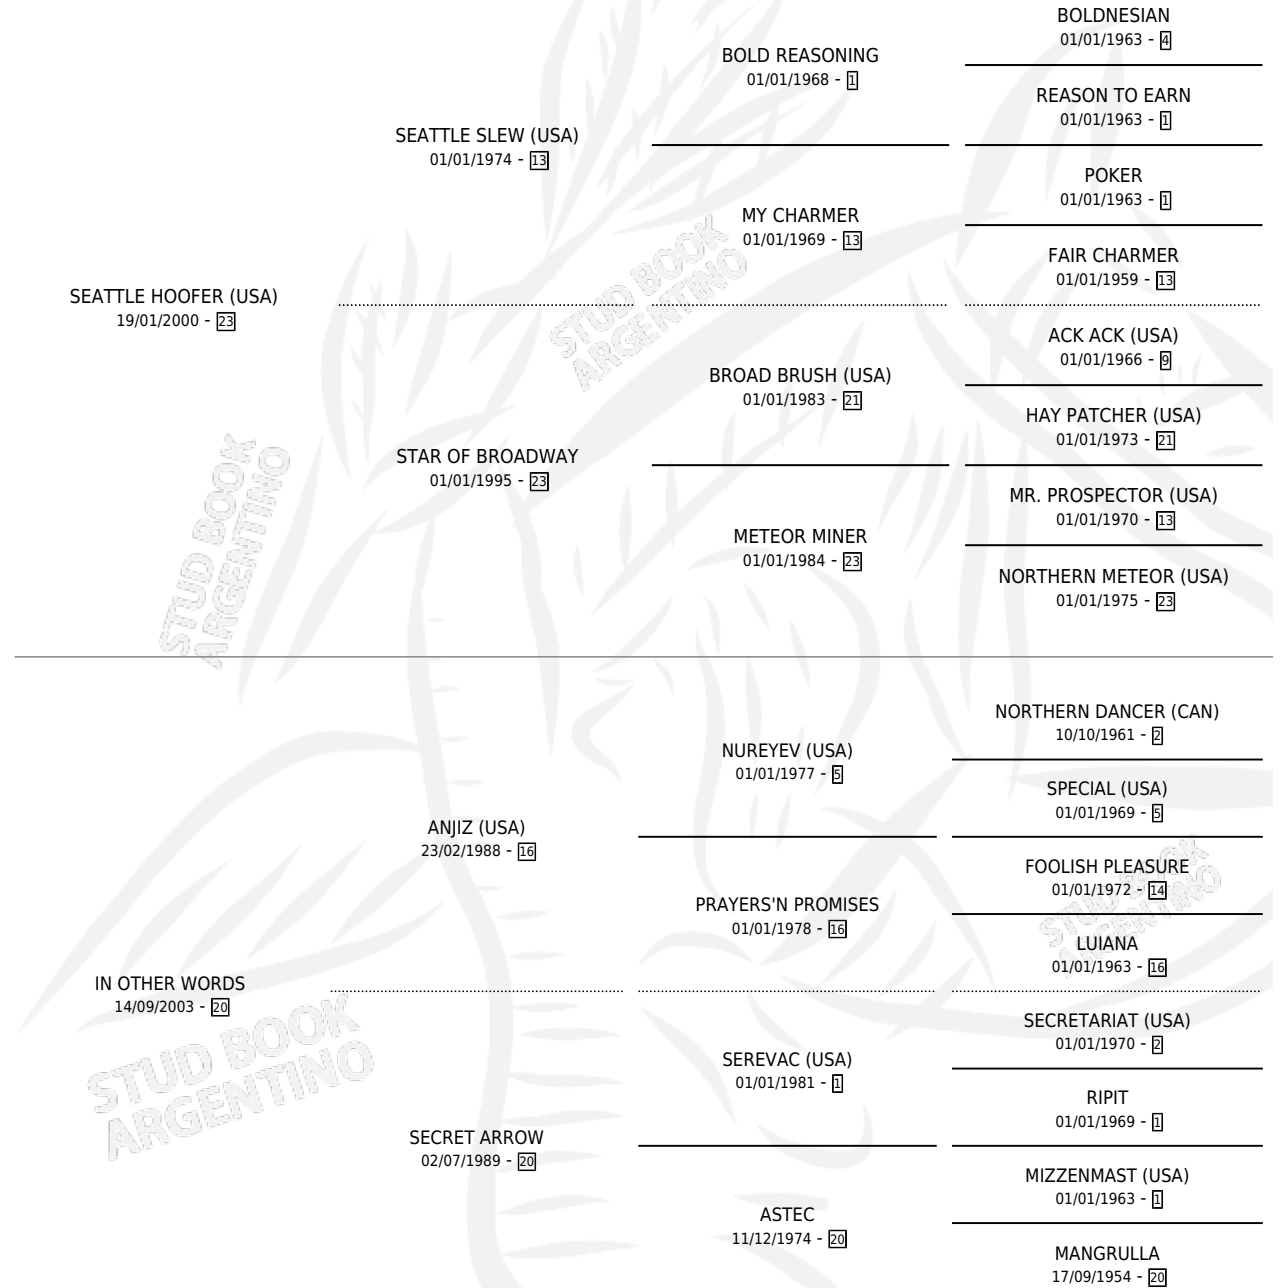

CHARLIE'S WORDS

por SEATTLE HOOFER (USA) y IN OTHER WORDS por ANJIZ (USA)

Argentina · Macho · Zaino · SP · 03/10/2014
Familia 20 · Volumen 42

ESTADO

TIPIFICACIÓN SANGUÍNEA	X
TIPIFICACIÓN POR ADN	✓
PASAPORTE	✓
IDENTIFICACIÓN POR MICROCHIP	✓
REPRODUCTOR	X

Lugar de nacimiento: Esece
Criador: Haras Bloodhorse S.A.

PEDIGREE

CAMPAÑA

Solo carreras oficiales de Argentina

POR EDAD

EDAD	CC	1°	2°	3°	4°	5°	NP	CLC	CLG	CLCG1	CLGG1	IMPORTE	GANANCIA / CC
2 AÑOS	1	0	0	0	0	0	1	0	0	0	0	\$0	\$0
3 AÑOS	2	0	0	0	0	0	2	0	0	0	0	\$0	\$0
TOTALES	3	0	0	0	0	0	3	0	0	0	0	\$0	\$0
%		0.0%	0.0%	0.0%	0.0%	0.0%	100%	0.0%	0.0%	0.0%	0.0%		