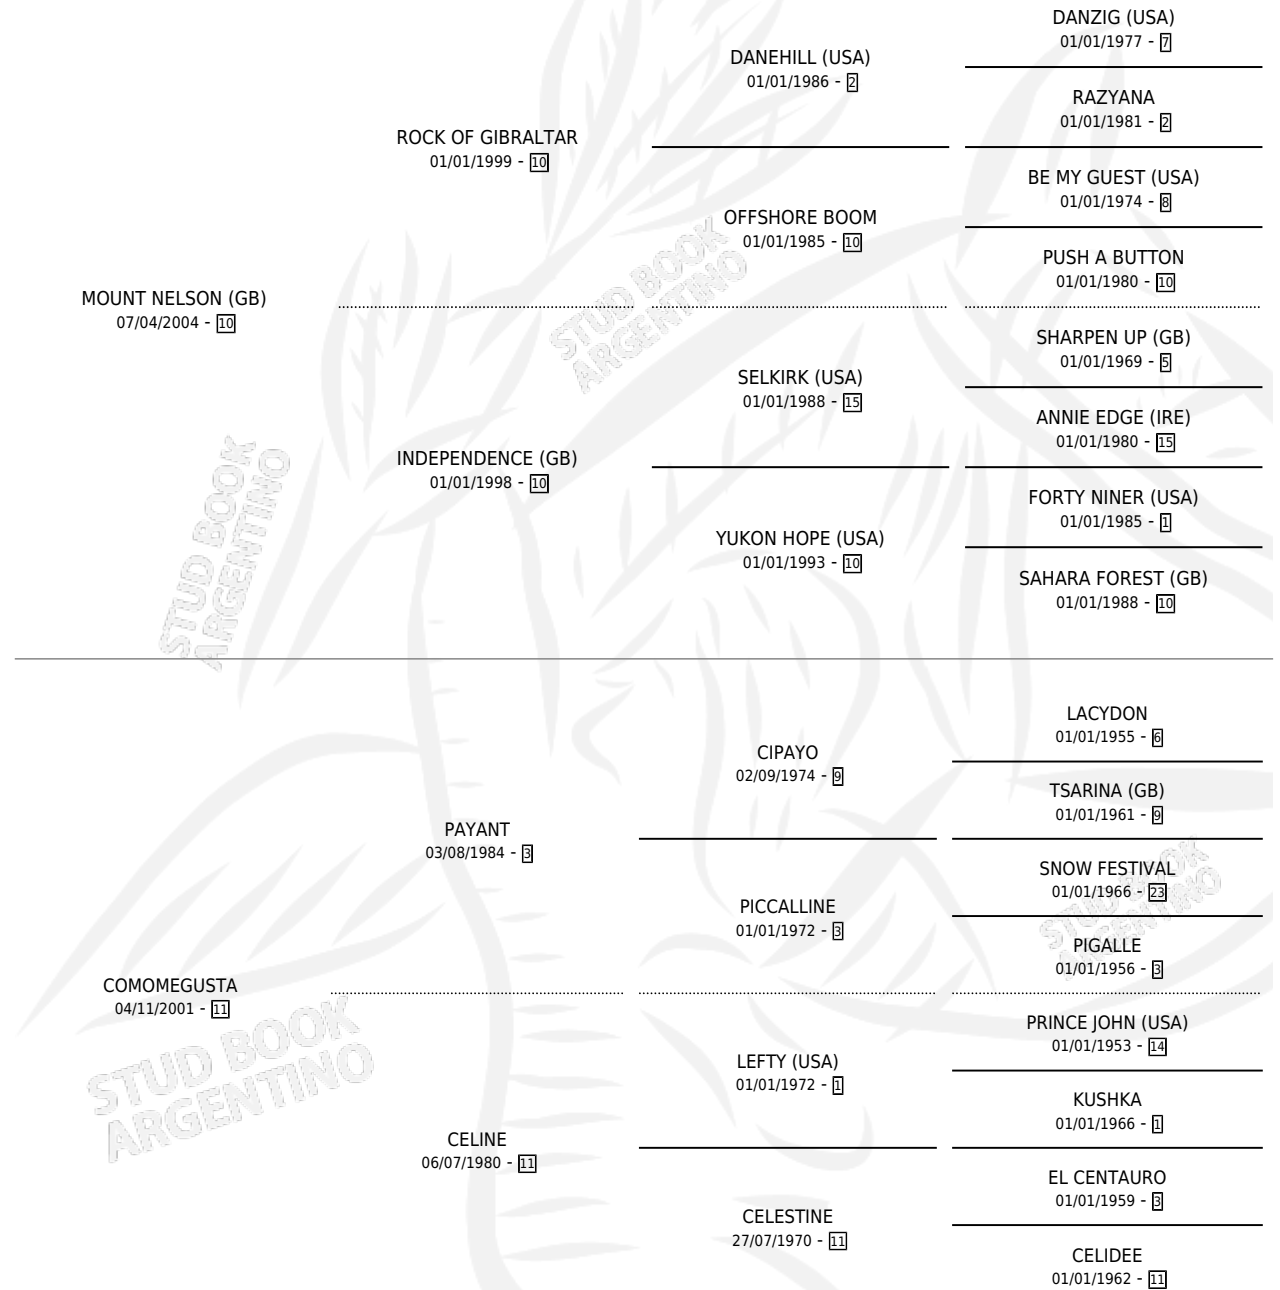

CAMPEADOR

por MOUNT NELSON (GB) y COMOMEGUSTA por PAYANT

Argentina · Macho · Zaino · SP · 25/10/2014
Familia 11-g · Volumen 42

ESTADO

TIPIFICACIÓN SANGUÍNEA	X
TIPIFICACIÓN POR ADN	✓
PASAPORTE	✓
IDENTIFICACIÓN POR MICROCHIP	✓
REPRODUCTOR	X

Lugar de nacimiento: Abra El Hinojo

Criador: Abra El Hinojo

PEDIGREE

CAMPAÑA

Solo carreras oficiales de Argentina

POR EDAD

EDAD	CC	1°	2°	3°	4°	5°	NP	CLC	CLG	CLCG1	CLGG1	IMPORTE	GANANCIA / CC
3 AÑOS	12	0	0	3	2	1	6	0	0	0	0	\$72,930	\$6,078
4 AÑOS	13	1	2	3	3	1	3	0	0	0	0	\$174,793	\$13,446
5 AÑOS	4	0	0	0	0	1	3	0	0	0	0	\$3,100	\$775
TOTALES	29	1	2	6	5	3	12	0	0	0	0	\$250,823	\$8,649
%		3.4%	6.9%	20.7%	17.2%	10.3%	41.4%	0.0%	0.0%	0.0%	0.0%		