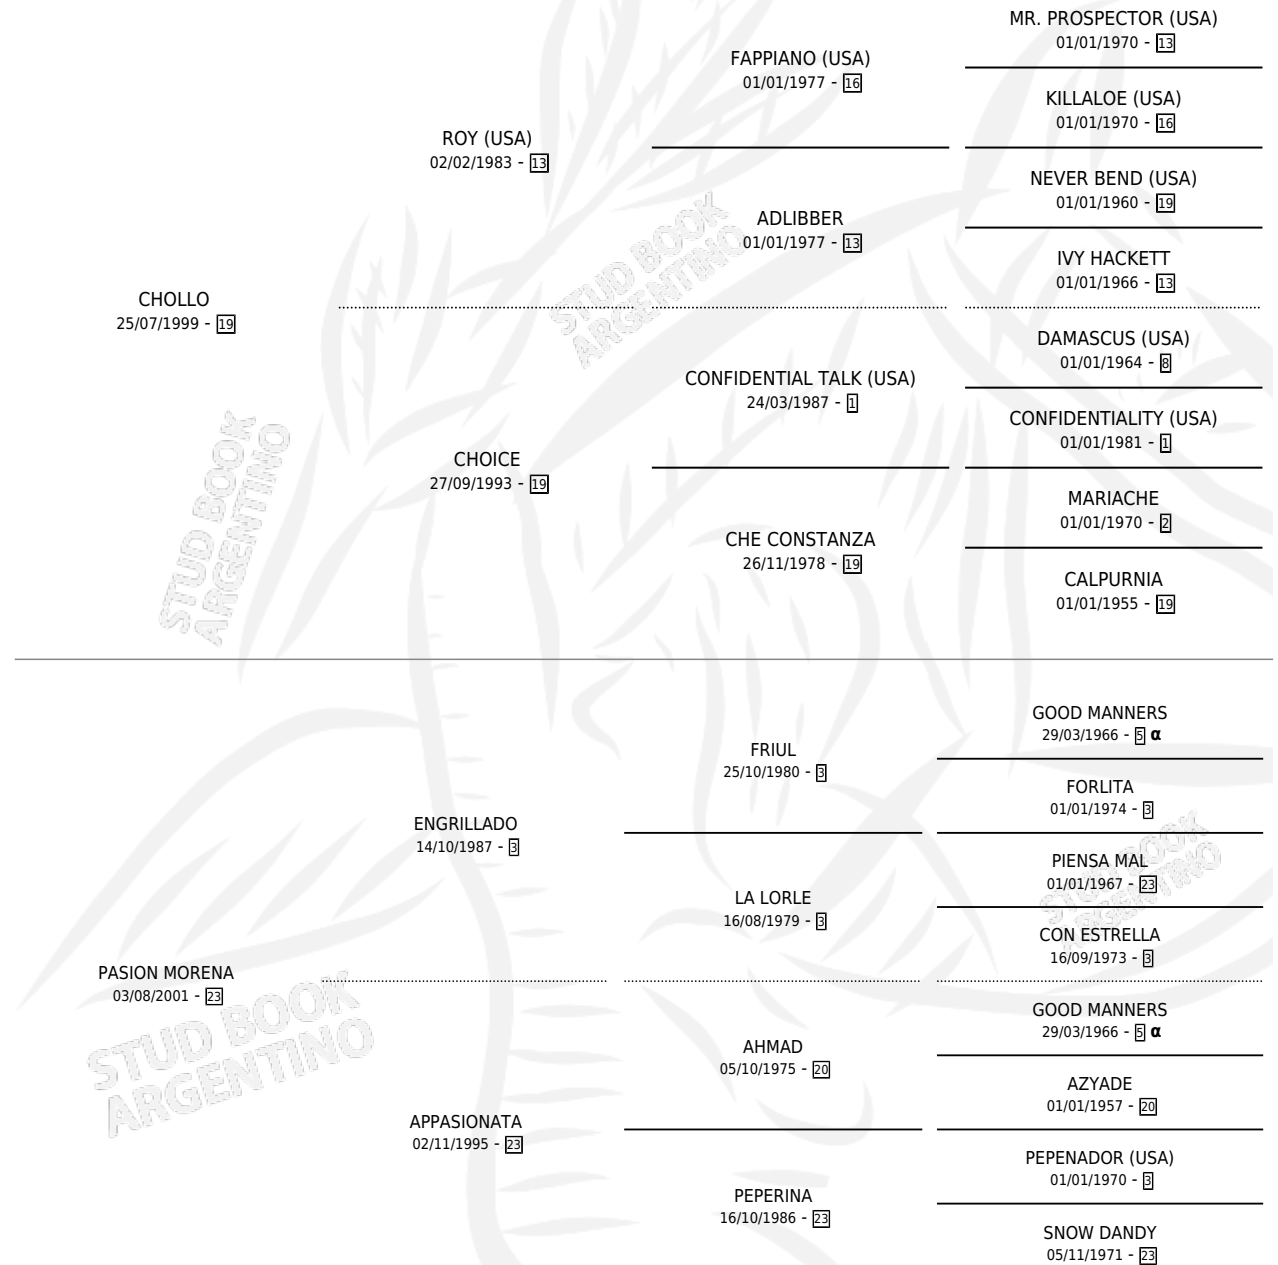

## ESTADO

TIPIFICACIÓN SANGUÍNEA	X
TIPIFICACIÓN POR ADN	✓
PASAPORTE	✓
IDENTIFICACIÓN POR MICROCHIP	✓
REPRODUCTOR	X

**Lugar de nacimiento:** Resistire

**Criador:** Resistire

## PEDIGREE

INBREEDING : α