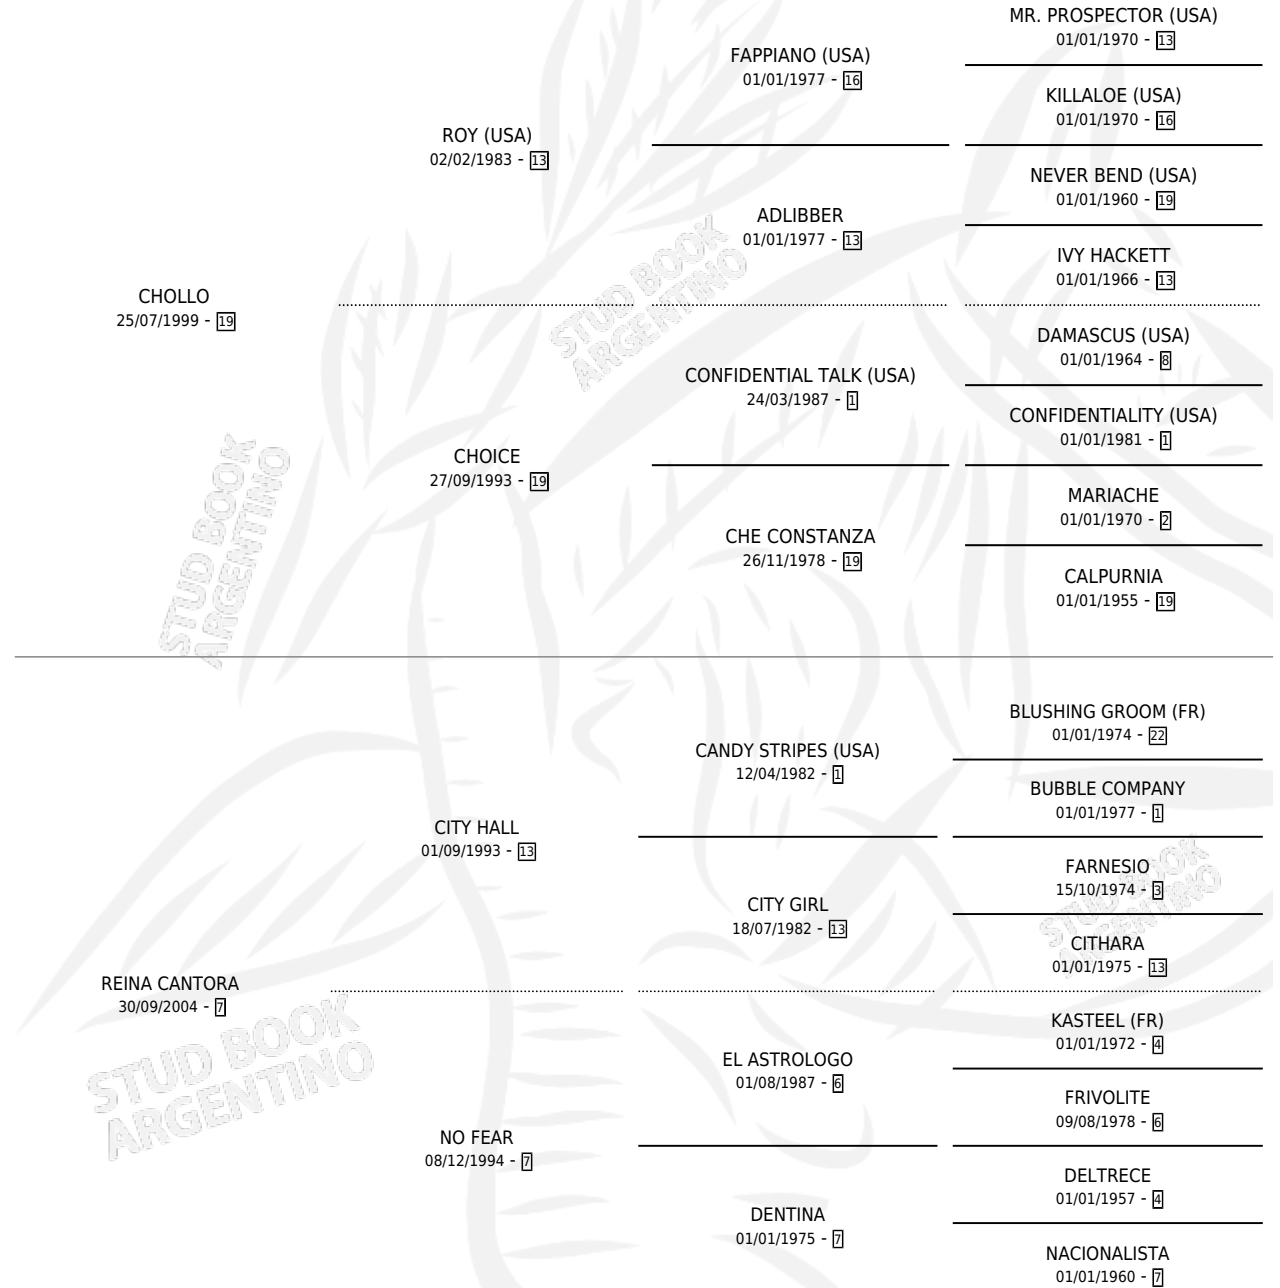

REY CHOLLITO

por CHOLLO y REINA CANTORA por CITY HALL

Argentina · Macho · Zaino · SP · 15/11/2014
Familia 7-d · Volumen 42

ESTADO

TIPIFICACIÓN SANGUÍNEA	X
TIPIFICACIÓN POR ADN	X
PASAPORTE	X
IDENTIFICACIÓN POR MICROCHIP	X
REPRODUCTOR	X

Lugar de nacimiento: Resistire

Criador: Perez Mirta Elena

PEDIGREE

REY CHOLLITO

Datos oficiales del Stud Book Argentino

Documento generado el 05/05/2026

studbook.org.ar