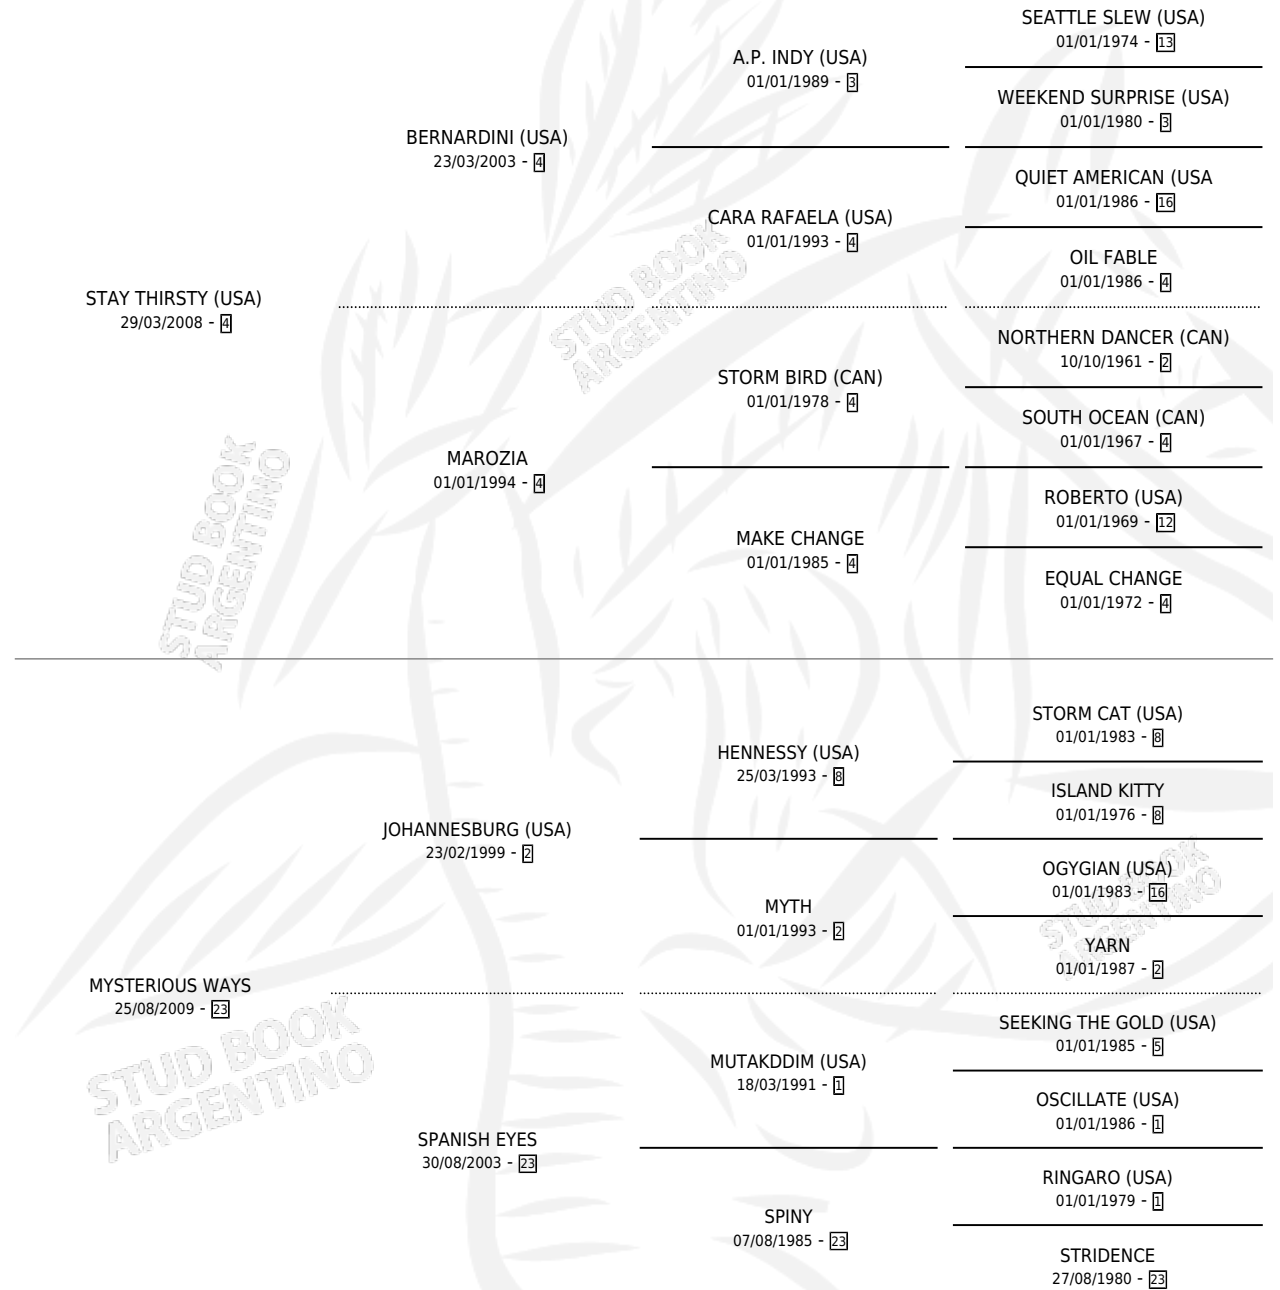

BEAUTIFUL DAY

por **STAY THIRSTY (USA)** y **MYSTERIOUS WAYS** por
JOHANNESBURG (USA)

Argentina · Hembra · Alazan · SP · 25/10/2014
Familia 23-a · Volumen 42

ESTADO

TIPIFICACIÓN SANGUÍNEA	X
TIPIFICACIÓN POR ADN	✓
PASAPORTE	✓
IDENTIFICACIÓN POR MICROCHIP	✓
REPRODUCTOR	✓

Lugar de nacimiento: La Quebrada
Criador: La Quebrada

PEDIGREE

CAMPAÑA

Solo carreras oficiales de Argentina

POR EDAD

EDAD	CC	1°	2°	3°	4°	5°	NP	CLC	CLG	CLCG1	CLGG1	IMPORTE	GANANCIA / CC
3 AÑOS	8	0	1	1	1	0	5	0	0	0	0	\$115,228	\$14,404
4 AÑOS	14	3	5	3	2	0	1	0	0	0	0	\$712,962	\$50,926
5 AÑOS	14	0	4	3	1	3	3	0	0	0	0	\$352,600	\$25,186
6 AÑOS	6	1	1	0	0	0	4	0	0	0	0	\$82,200	\$13,700
TOTALES	42	4	11	7	4	3	13	0	0	0	0	\$1,262,990	\$30,071
%		9.5%	26.2%	16.7%	9.5%	7.1%	31.0%	0.0%	0.0%	0.0%	0.0%		