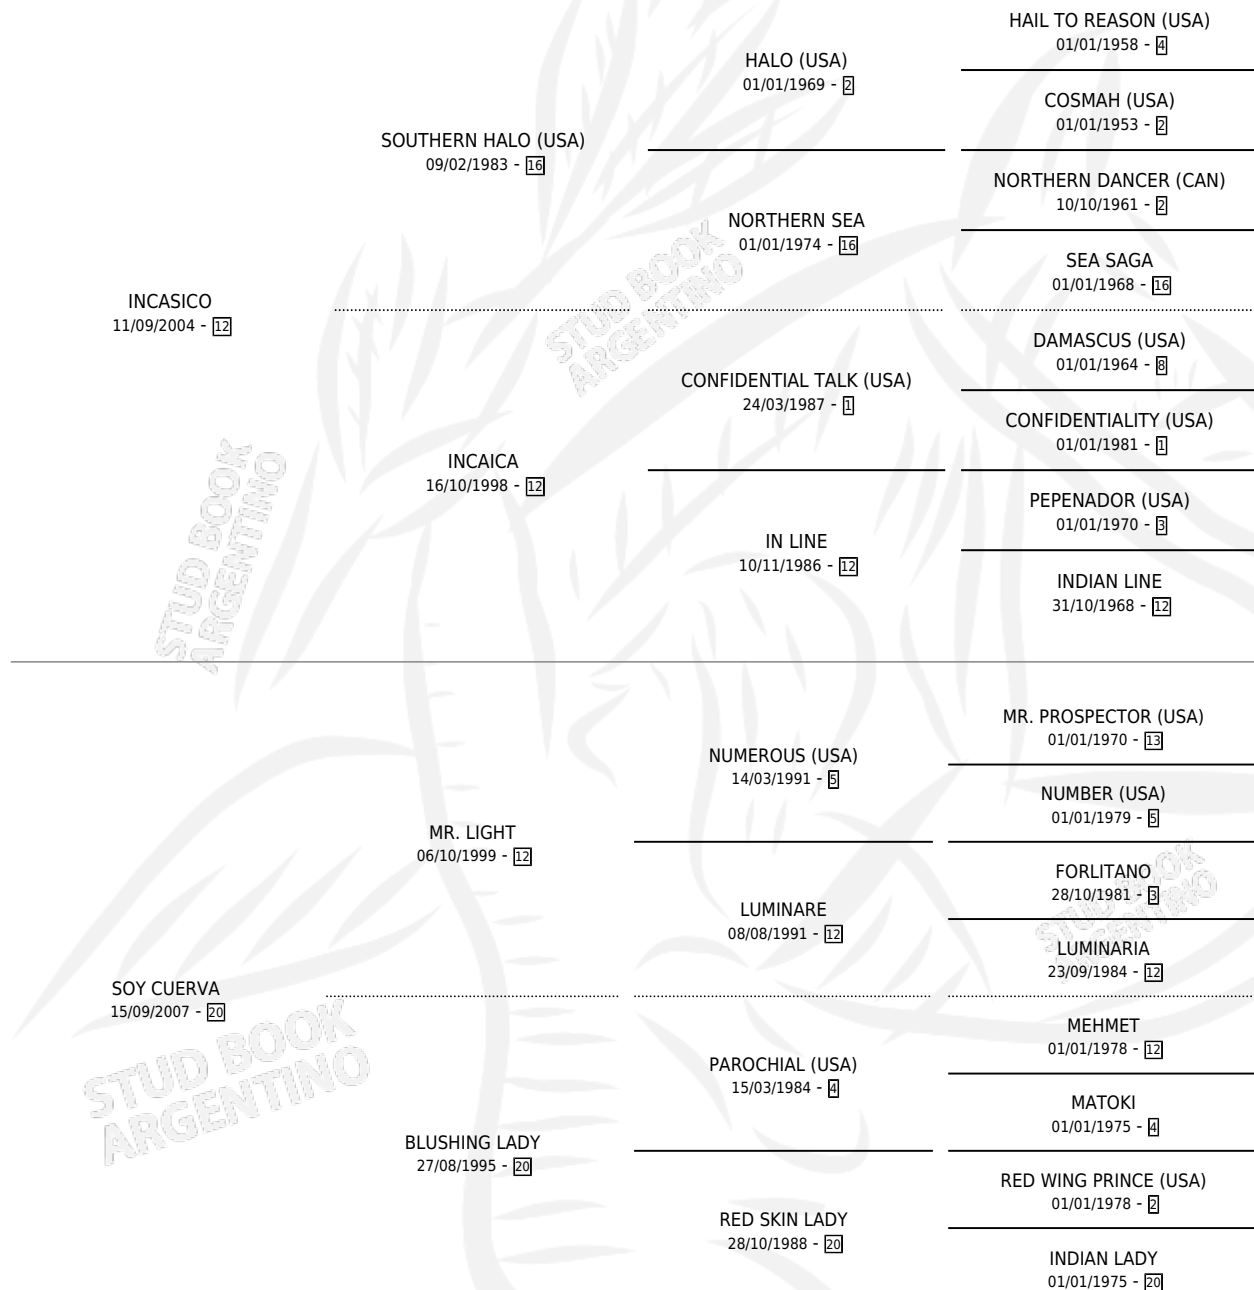

LA BUTTELER

por INCASICO y SOY CUERVA por MR. LIGHT

Argentina · Hembra · Alazan · SP · 23/10/2014
Familia 20 · Volumen 42

ESTADO

TIPIFICACIÓN SANGUÍNEA	X
TIPIFICACIÓN POR ADN	✓
PASAPORTE	✓
IDENTIFICACIÓN POR MICROCHIP	✓
REPRODUCTOR	✓

Lugar de nacimiento: San Andres De Val
Criador: Truffa Alberto Mario

~

HIJOS

	MACHOS	HEMBRAS
3 NACIERON	1	2
1 CORRIERON	0	1

SIN ACTUACIONES

PEDIGREE

CAMPAÑA

Solo carreras oficiales de Argentina