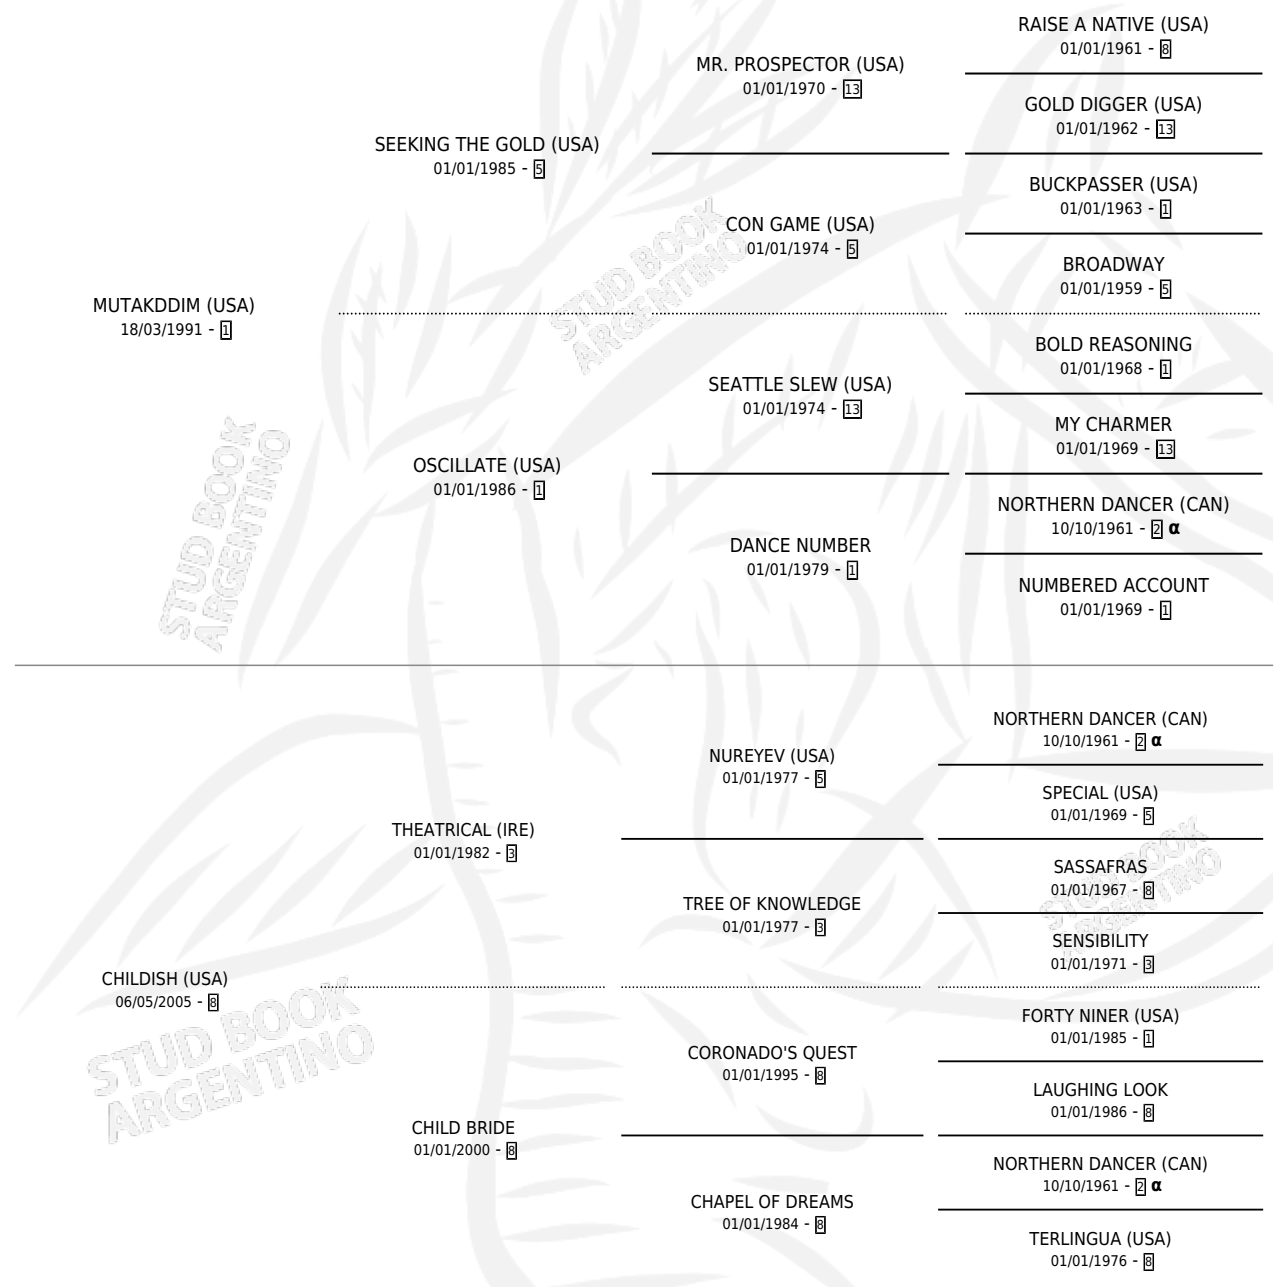

CHIEF OFFICER

por **MUTAKDDIM (USA)** y **CHILDISH (USA)** por **THEATRICAL (IRE)**

Argentina · Macho · Alazan · SP · 04/11/2014
Familia 8-c · Volumen 42

ESTADO

TIPIFICACIÓN SANGUÍNEA	X
TIPIFICACIÓN POR ADN	✓
PASAPORTE	✓
IDENTIFICACIÓN POR MICROCHIP	✓
REPRODUCTOR	X

Lugar de nacimiento: La Quebrada
Criador: La Quebrada

PEDIGREE

INBREEDING : α

CAMPAÑA

Solo carreras oficiales de Argentina

POR EDAD

EDAD	CC	1°	2°	3°	4°	5°	NP	CLC	CLG	CLCG1	CLGG1	IMPORTE	GANANCIA / CC
4 AÑOS	3	1	0	1	0	0	1	0	0	0	0	\$170,000	\$56,667
5 AÑOS	3	1	0	1	1	0	0	0	0	0	0	\$137,000	\$45,667
TOTALES	6	2	0	2	1	0	1	0	0	0	0	\$307,000	\$51,167
%		33.3%	0.0%	33.3%	16.7%	0.0%	16.7%	0.0%	0.0%	0.0%	0.0%		