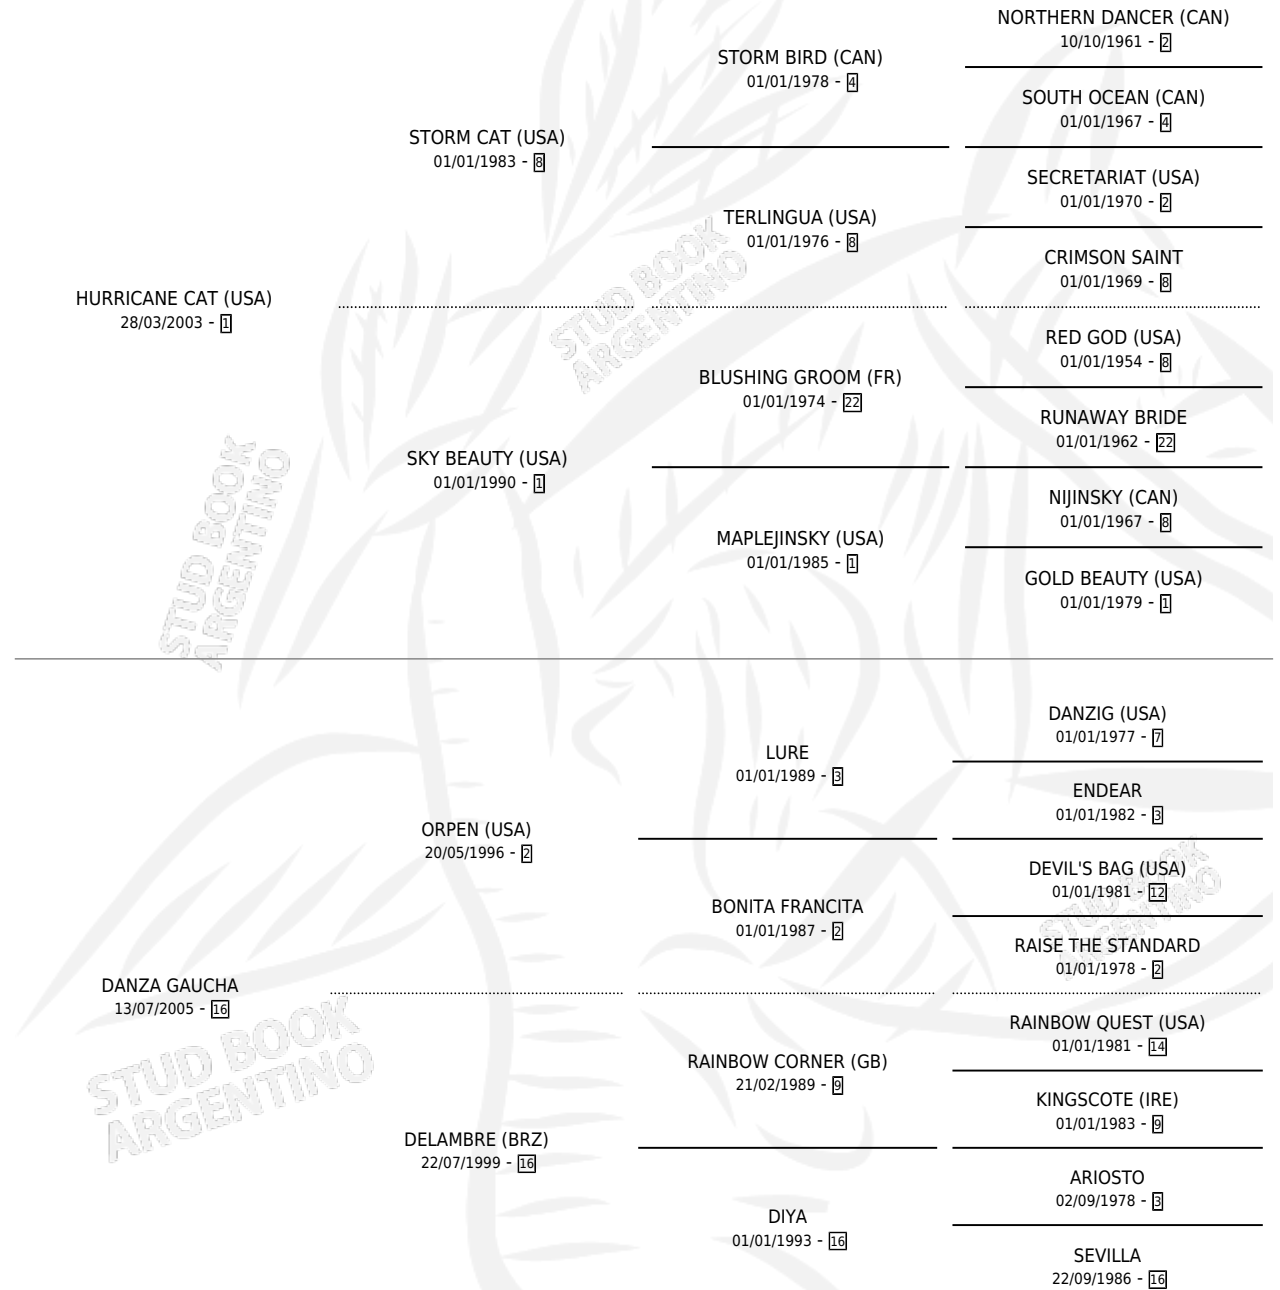

RIO ROSBERG

por **HURRICANE CAT (USA)** y **DANZA GAUCHA** por **ORPEN (USA)**

Argentina · Macho · Zaino · SP · 08/11/2014
Familia 16-e · Volumen 42

ESTADO

TIPIFICACIÓN SANGUÍNEA	X
TIPIFICACIÓN POR ADN	✓
PASAPORTE	✓
IDENTIFICACIÓN POR MICROCHIP	✓
REPRODUCTOR	X

Lugar de nacimiento: Loma Linda
Criador: Fraguas Francisco

PEDIGREE