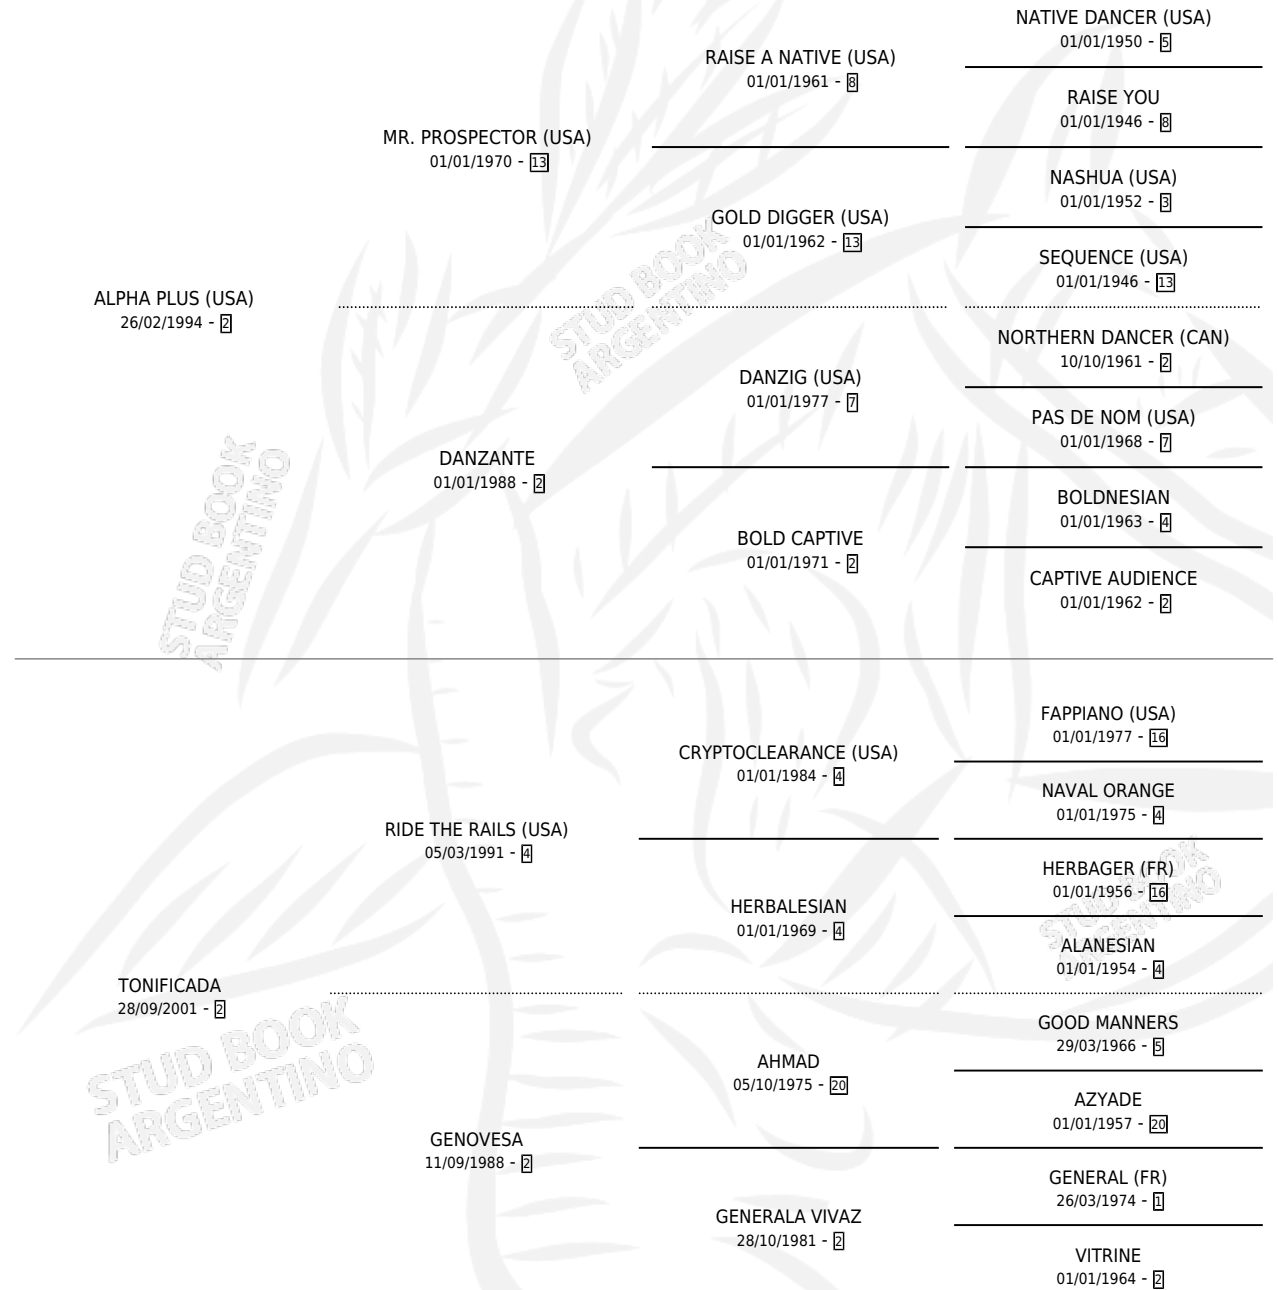

TODO UN REY

por **ALPHA PLUS (USA)** y **TONIFICADA** por **RIDE THE RAILS (USA)**

Argentina · Macho · Zaino · SP · 11/11/2014
Familia 2-h · Volumen 42

ESTADO

TIPIFICACIÓN SANGUÍNEA	X
TIPIFICACIÓN POR ADN	X
PASAPORTE	X
IDENTIFICACIÓN POR MICROCHIP	X
REPRODUCTOR	X

Lugar de nacimiento: Don Florentino

Criador: Valenzuela Schouabs Jorge Ivan Eduardo

PEDIGREE

TODO UN REY

Datos oficiales del Stud Book Argentino

Documento generado el 12/05/2026

studbook.org.ar