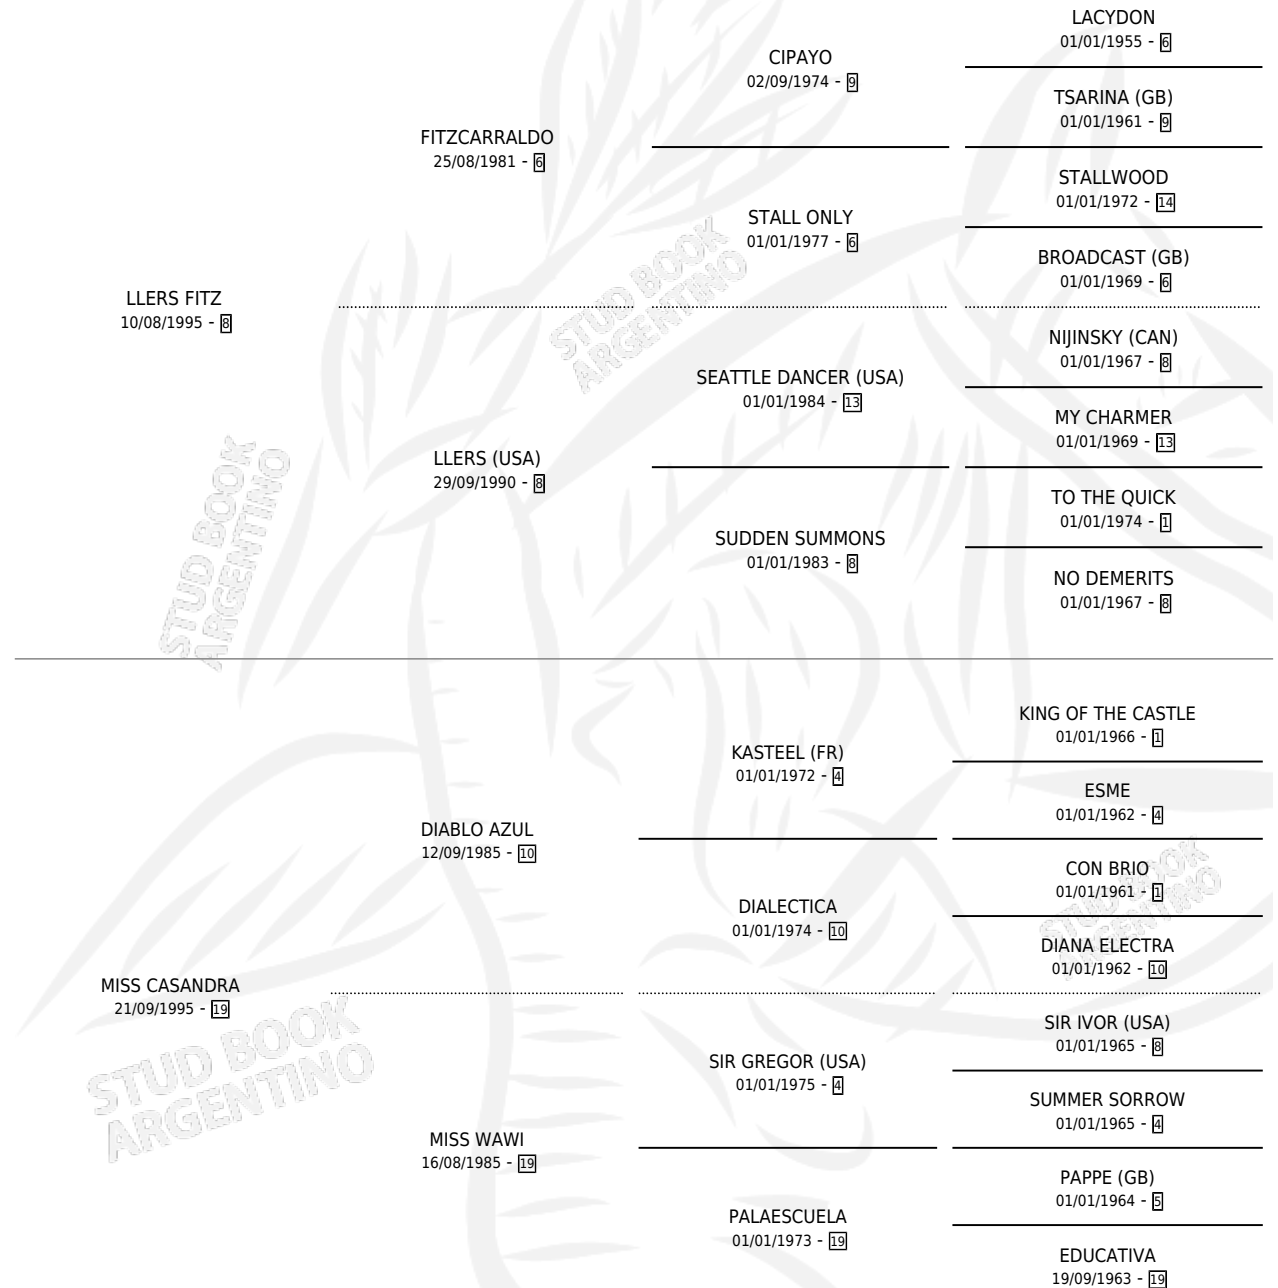

AZUL FITZ

por **LLERS FITZ** y **MISS CASANDRA** por **DIABLO AZUL**

Argentina · Macho · Zaino · SP · 24/10/2014
Familia 19-b · Volumen 42

ESTADO

TIPIFICACIÓN SANGUÍNEA	X
TIPIFICACIÓN POR ADN	✓
PASAPORTE	X
IDENTIFICACIÓN POR MICROCHIP	✓
REPRODUCTOR	X

Lugar de nacimiento: Soler

Criador: Brizzio Venerando Francisco

PEDIGREE

AZUL FITZ

Datos oficiales del Stud Book Argentino

Documento generado el 10/05/2026

studbook.org.ar