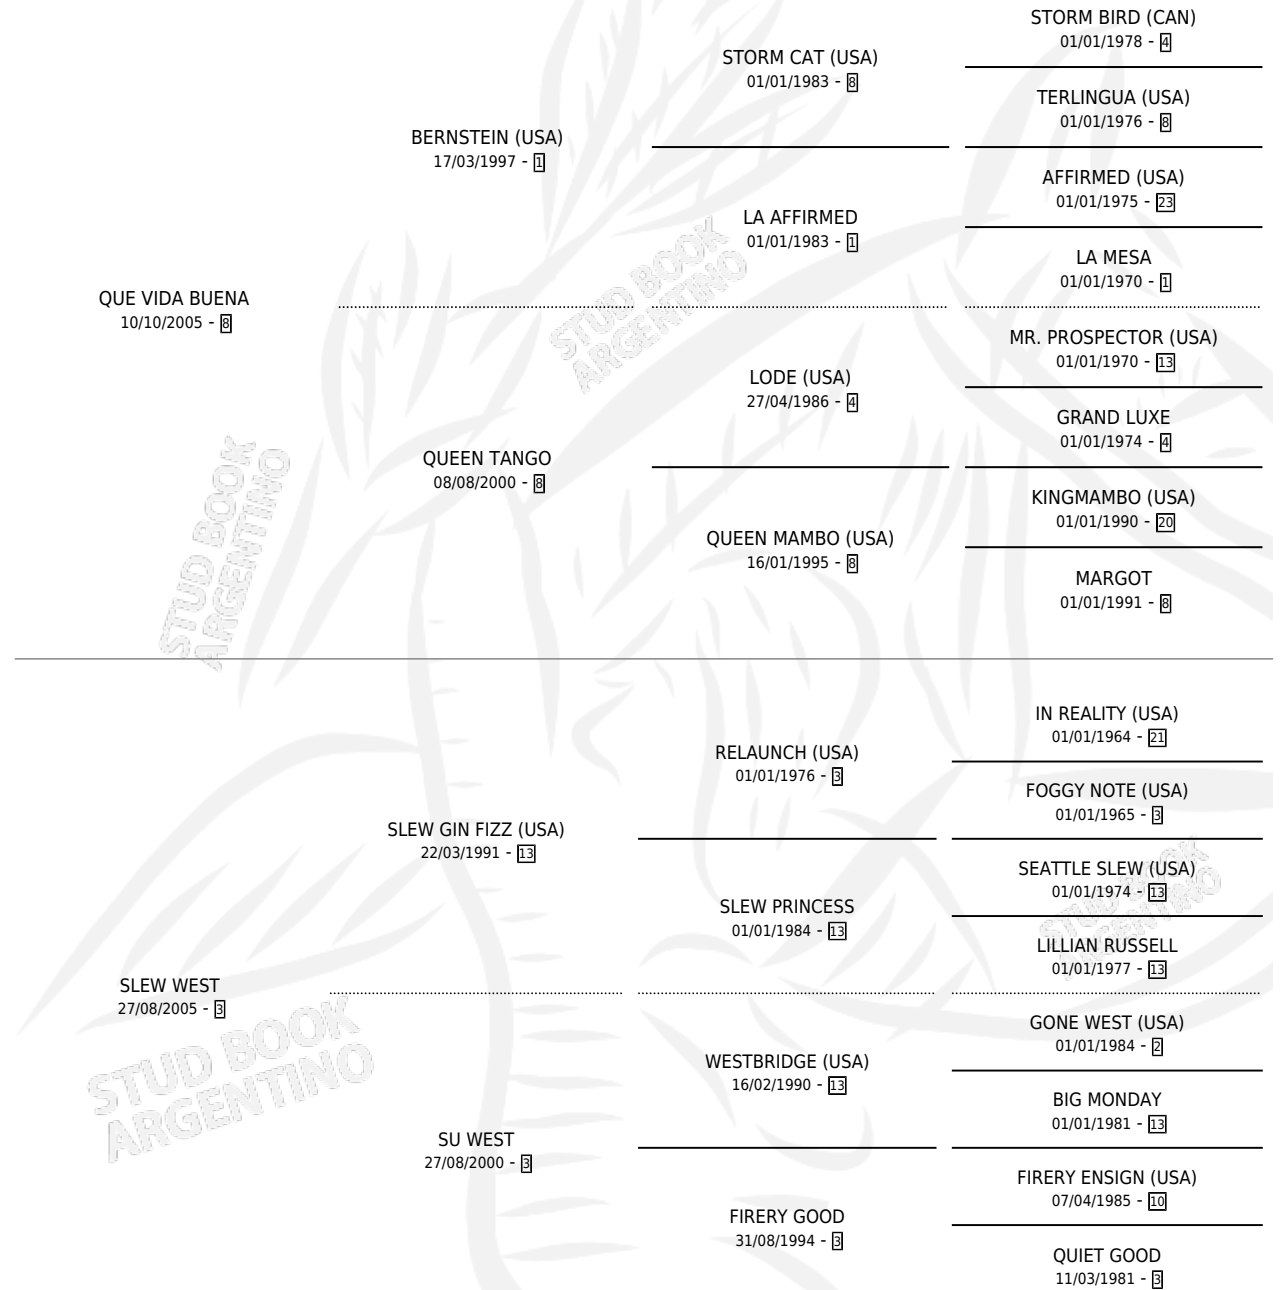

QUE TIERNA

por QUE VIDA BUENA y SLEW WEST por SLEW GIN FIZZ (USA)

Argentina · Hembra · Zaino · SP · 11/10/2014
Familia 3-b · Volumen 42

ESTADO

TIPIFICACIÓN SANGUÍNEA	X
TIPIFICACIÓN POR ADN	X
PASAPORTE	X
IDENTIFICACIÓN POR MICROCHIP	X
REPRODUCTOR	X

Lugar de nacimiento: Don Florentino

Criador: Valenzuela Schouabs Jorge Ivan Eduardo

PEDIGREE

QUE TIERNA

Datos oficiales del Stud Book Argentino

Documento generado el 05/05/2026

studbook.org.ar