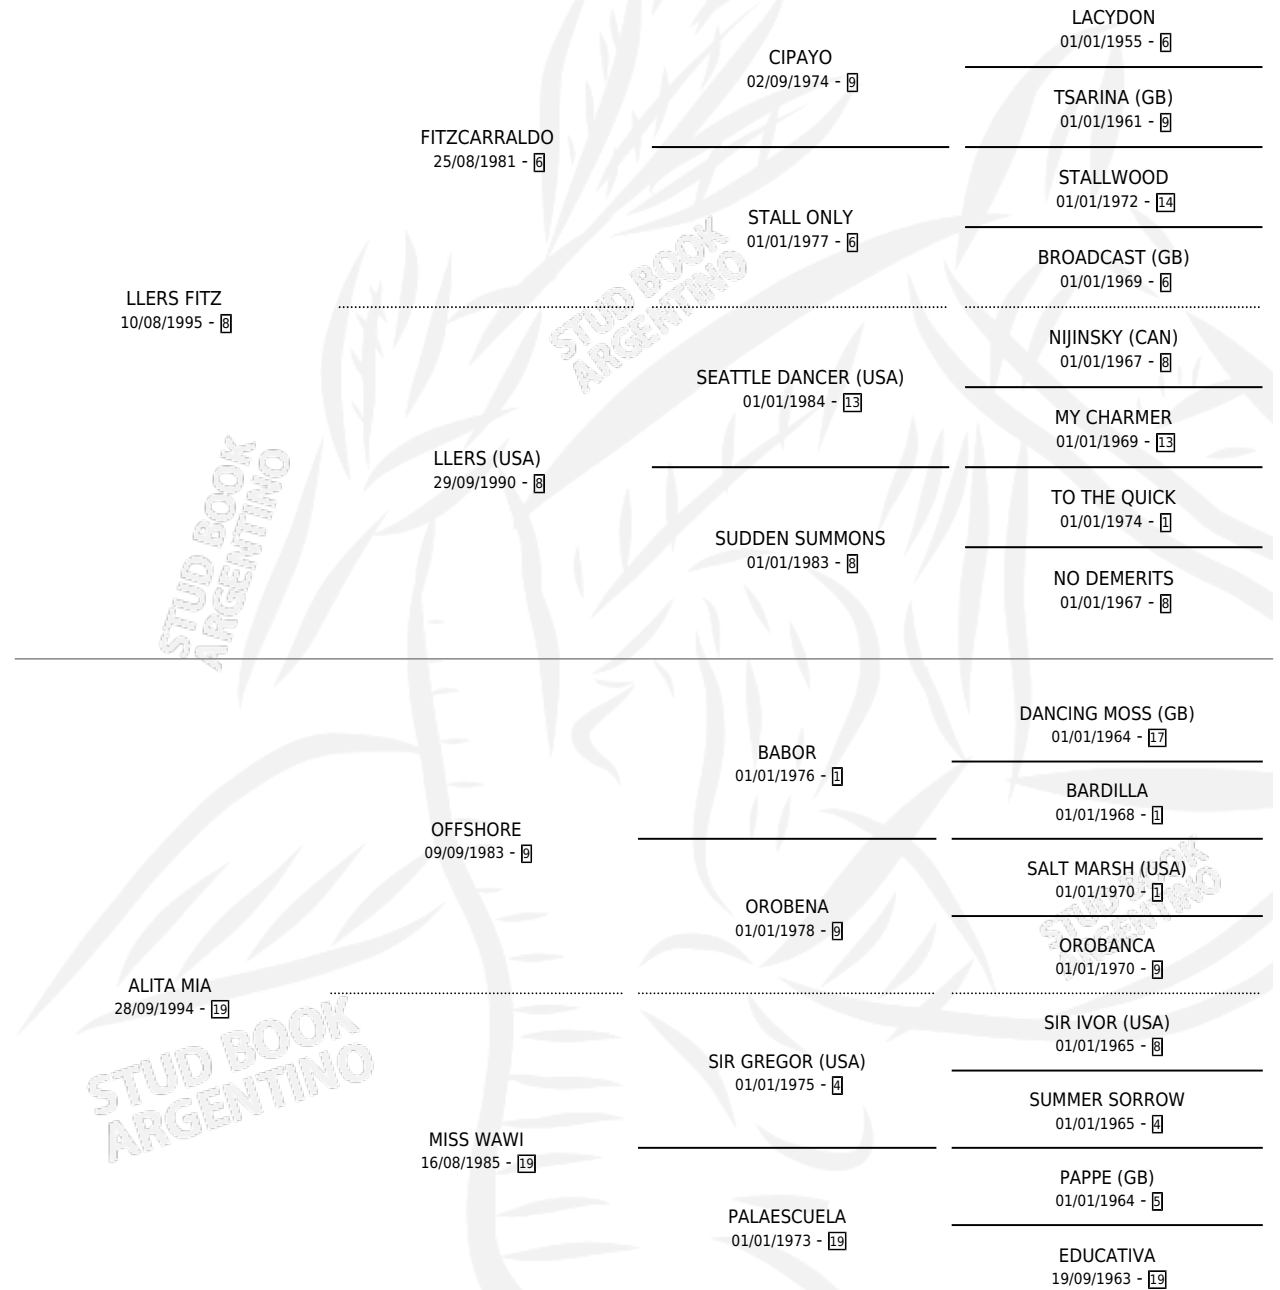

LLERS ALA

por LLEERS FITZ y ALITA MIA por OFFSHORE

Argentina · Macho · Alazan · SP · 09/10/2014
Familia 19-b · Volumen 42

ESTADO

TIPIFICACIÓN SANGUÍNEA	X
TIPIFICACIÓN POR ADN	✓
PASAPORTE	X
IDENTIFICACIÓN POR MICROCHIP	✓
REPRODUCTOR	X

Lugar de nacimiento: Campo particular
Criador: Brizzio Venerando Francisco

PEDIGREE

LLERS ALA

Datos oficiales del Stud Book Argentino

Documento generado el 10/05/2026

studbook.org.ar