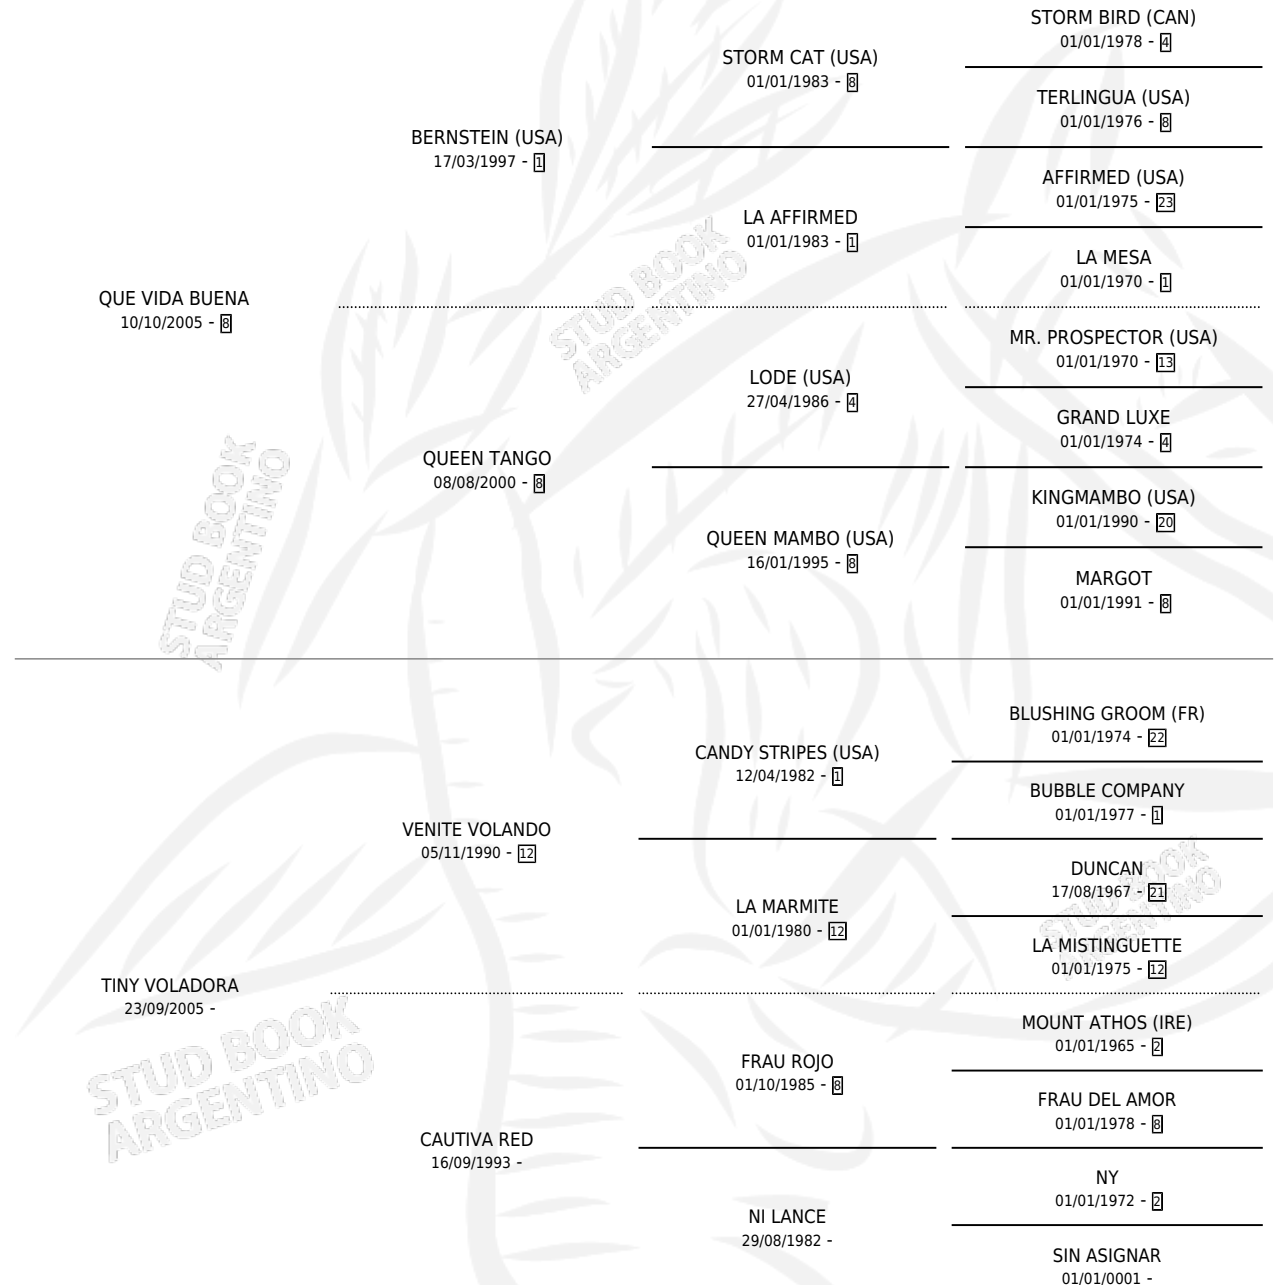

LIZY VELOZ

por QUE VIDA BUENA y TINY VOLADORA por VENITE VOLANDO

Argentina · Hembra · Zaino · SP · 10/11/2014
Familia · Volumen 42

ESTADO

TIPIFICACIÓN SANGUÍNEA	X
TIPIFICACIÓN POR ADN	✓
PASAPORTE	✓
IDENTIFICACIÓN POR MICROCHIP	✓
REPRODUCTOR	X

Lugar de nacimiento: Don Florentino

Criador: Cardinale Walter Gerardo, Ciccomofri Federico Omar, Moreno Francisco y Noya Walter Javier

PEDIGREE

CAMPAÑA

Solo carreras oficiales de Argentina

POR EDAD

EDAD	CC	1°	2°	3°	4°	5°	NP	CLC	CLG	CLCG1	CLGG1	IMPORTE	GANANCIA / CC
4 AÑOS	2	0	0	0	0	0	2	0	0	0	0	\$0	\$0
5 AÑOS	1	0	0	0	0	0	1	0	0	0	0	\$0	\$0
7 AÑOS	1	0	0	0	0	0	1	0	0	0	0	\$0	\$0
TOTALES	4	0	0	0	0	0	4	0	0	0	0	\$0	\$0
%		0.0%	0.0%	0.0%	0.0%	0.0%	100%	0.0%	0.0%	0.0%	0.0%		