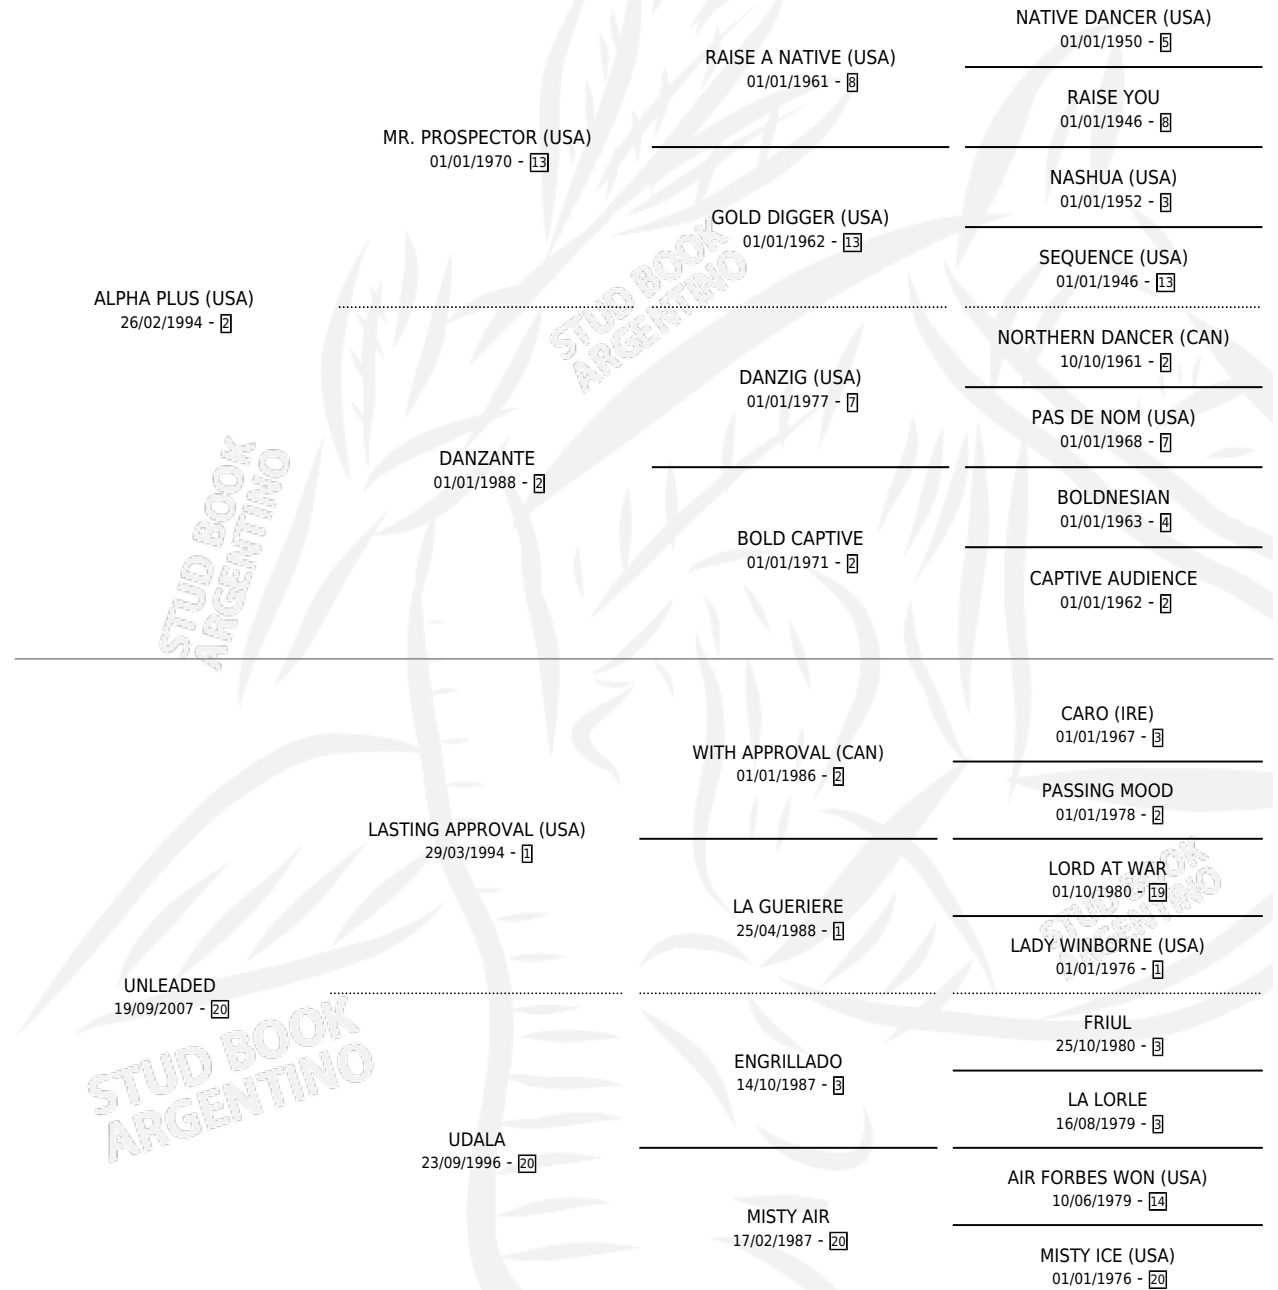

WHITE PLUS

por **ALPHA PLUS (USA)** y **UNLEADED** por **LASTING APPROVAL (USA)**

Argentina · Macho · Tordillo · SP · 01/11/2014
Familia 20 · Volumen 42

ESTADO

TIPIFICACIÓN SANGUÍNEA	X
TIPIFICACIÓN POR ADN	✓
PASAPORTE	✓
IDENTIFICACIÓN POR MICROCHIP	✓
REPRODUCTOR	X

Lugar de nacimiento: Don Florentino
Criador: Ponzio Martin Maria

PEDIGREE

CAMPAÑA

Solo carreras oficiales de Argentina

POR EDAD

EDAD	CC	1°	2°	3°	4°	5°	NP	CLC	CLG	CLCG1	CLGG1	IMPORTE	GANANCIA / CC
3 AÑOS	5	1	0	1	0	0	3	0	0	0	0	\$107,400	\$21,480
TOTALES	5	1	0	1	0	0	3	0	0	0	0	\$107,400	\$21,480
%		20.0%	0.0%	20.0%	0.0%	0.0%	60.0%	0.0%	0.0%	0.0%	0.0%		