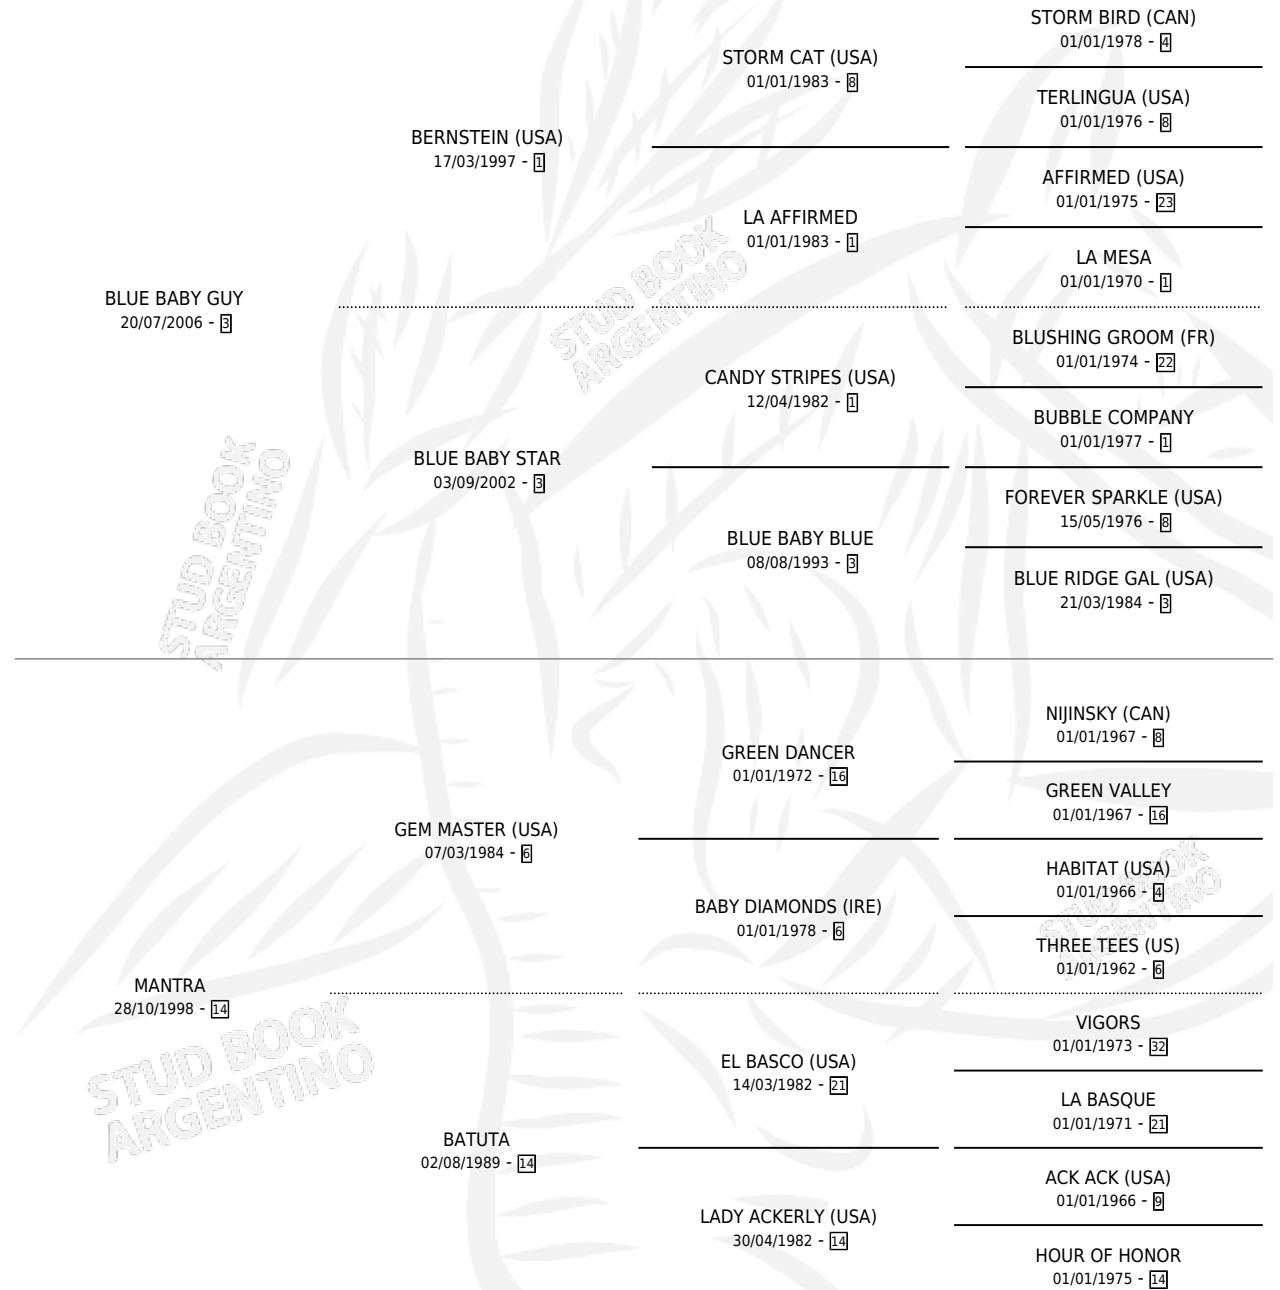

LOKI BLUE

por BLUE BABY GUY y MANTRA por GEM MASTER (USA)

Argentina · Macho · Tordillo · SP · 03/09/2014
Familia 14-c · Volumen 42

ESTADO

TIPIFICACIÓN SANGUÍNEA	X
TIPIFICACIÓN POR ADN	✓
PASAPORTE	X
IDENTIFICACIÓN POR MICROCHIP	✓
REPRODUCTOR	X

Lugar de nacimiento: Lindor

Criador: Lindor

PEDIGREE

LOKI BLUE

Datos oficiales del Stud Book Argentino

Documento generado el 27/04/2026

studbook.org.ar