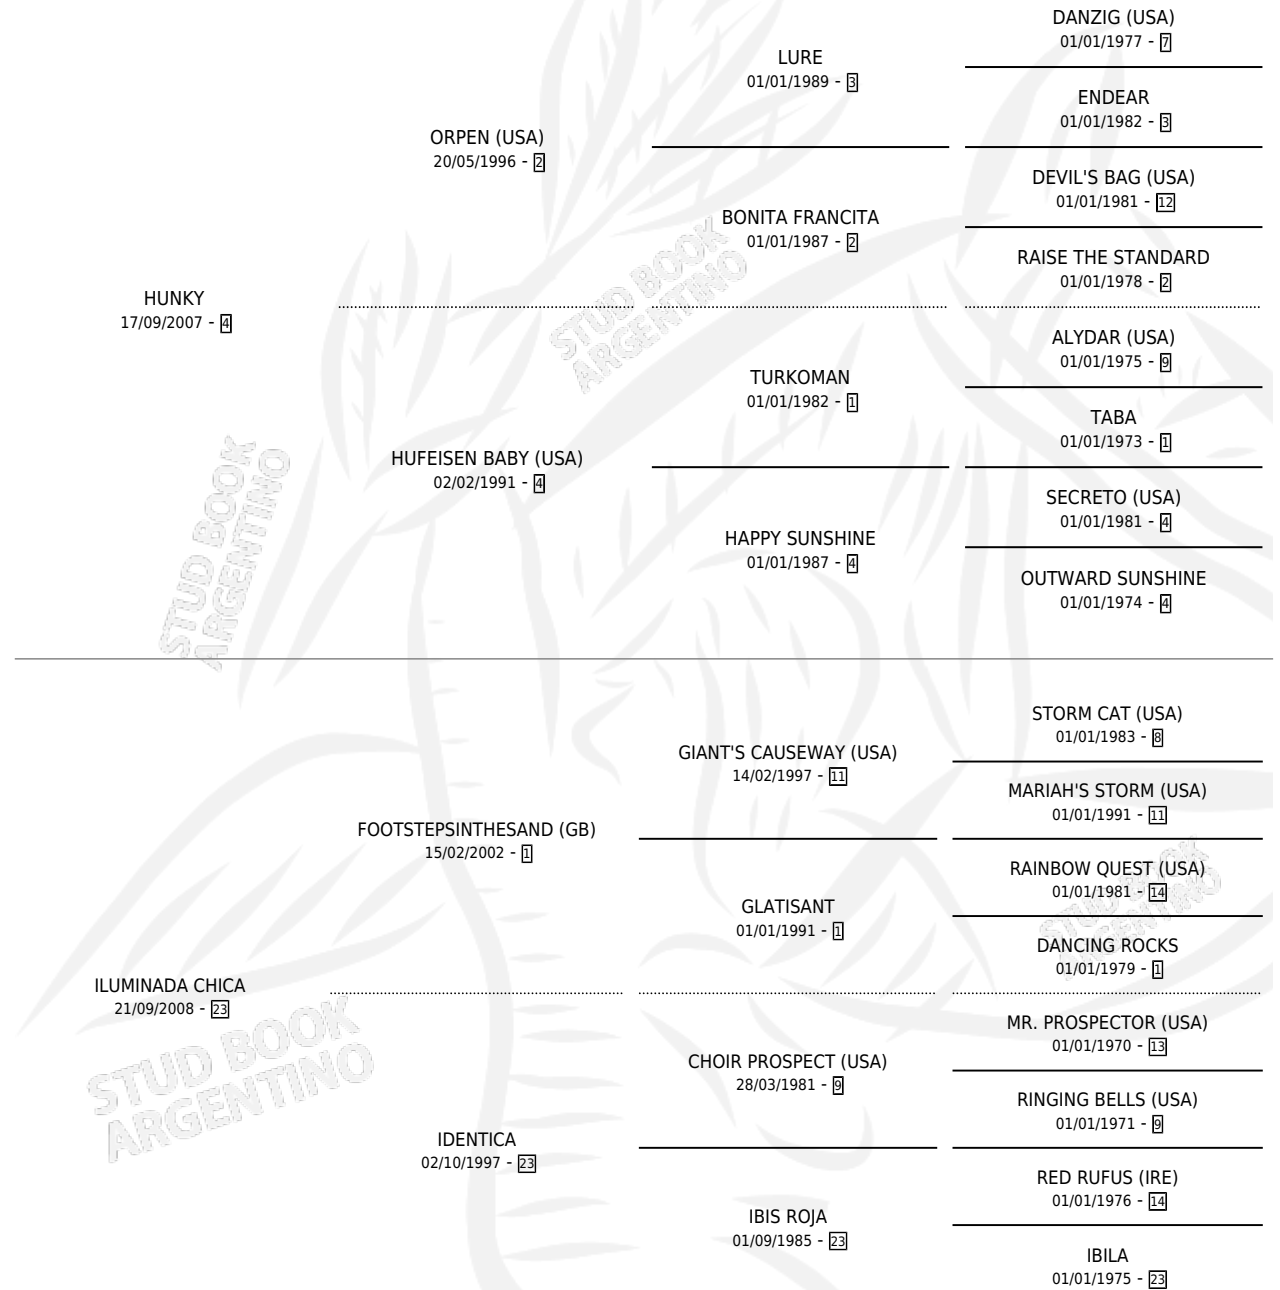

INCANSABLE CHICA

por HUNKY y ILUMINADA CHICA por
FOOTSTEPSINTHESAND (GB)

Argentina · Hembra · Alazan · SP · 03/11/2014
Familia 23-a · Volumen 42

ESTADO

TIPIFICACIÓN SANGUÍNEA	X
TIPIFICACIÓN POR ADN	✓
PASAPORTE	✓
IDENTIFICACIÓN POR MICROCHIP	✓
REPRODUCTOR	X

Lugar de nacimiento: Blanca Chica
Criador: Blanca Chica

PEDIGREE

CAMPAÑA

Solo carreras oficiales de Argentina

POR EDAD

EDAD	CC	1°	2°	3°	4°	5°	NP	CLC	CLG	CLCG1	CLGG1	IMPORTE	GANANCIA / CC
4 AÑOS	2	0	0	0	0	0	2	0	0	0	0	\$0	\$0
TOTALES	2	0	0	0	0	0	2	0	0	0	0	\$0	\$0
%		0.0%	0.0%	0.0%	0.0%	0.0%	100%	0.0%	0.0%	0.0%	0.0%		