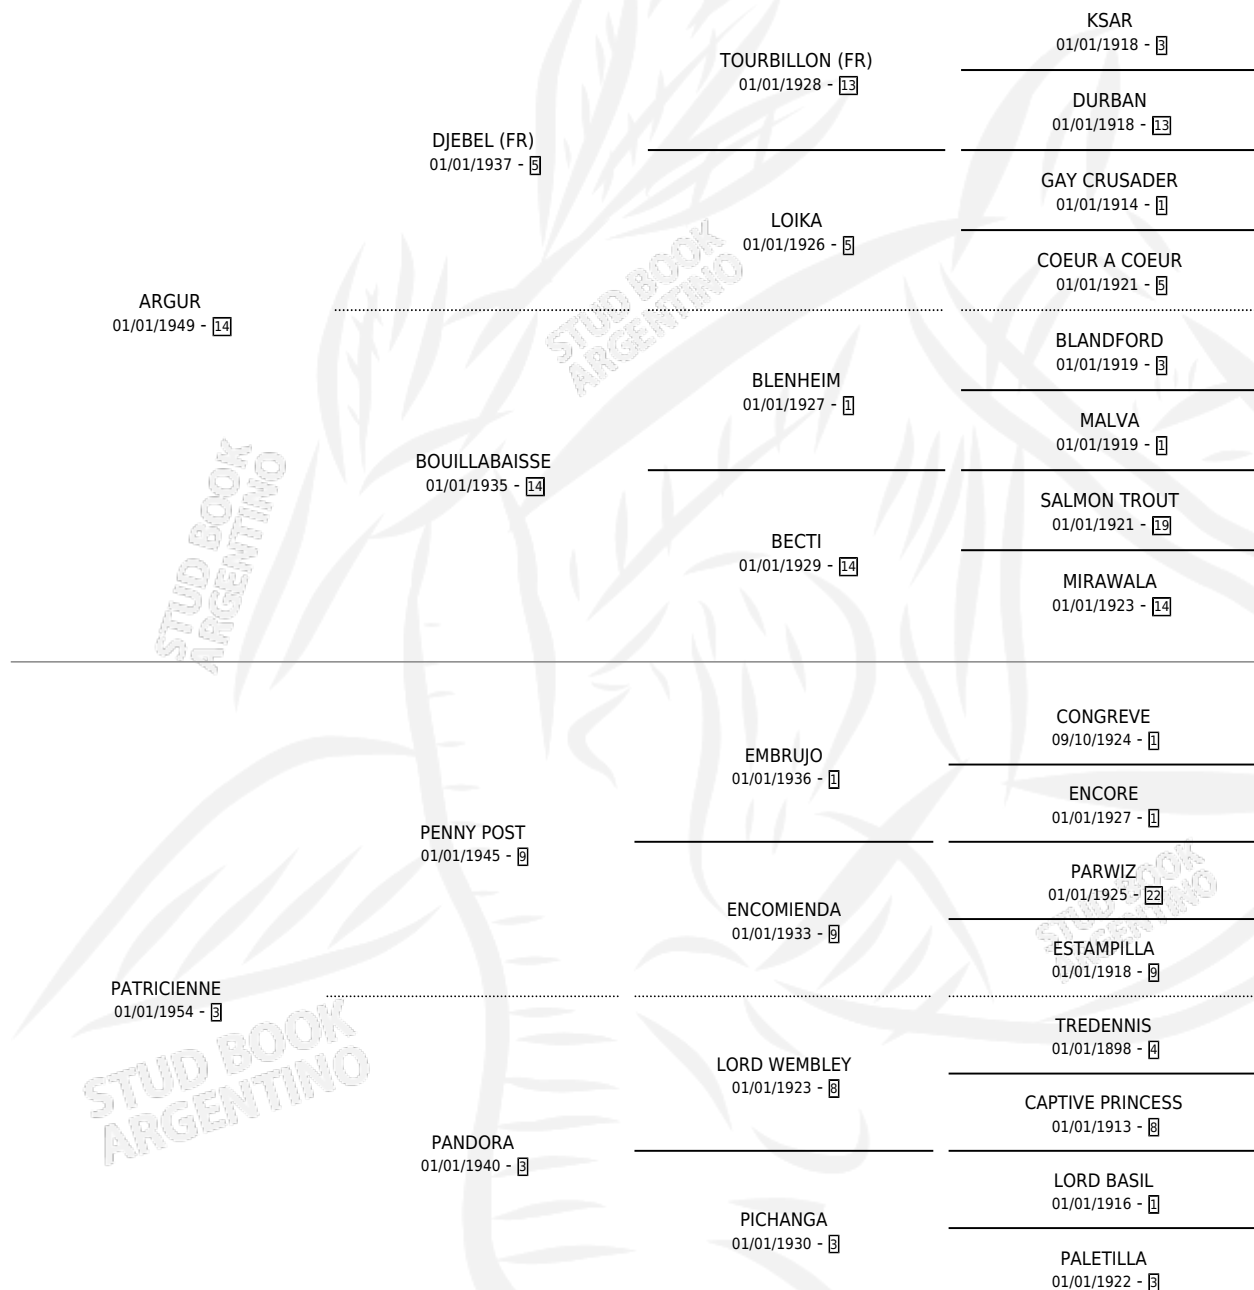

PETITE FILLE

por ARGUR y PATRICIENNE por PENNY POST

Argentina · Hembra · Alazan · SP · 01/01/1963
Familia 3-m · Volumen 25

ESTADO

TIPIFICACIÓN SANGUÍNEA	X
TIPIFICACIÓN POR ADN	X
PASAPORTE	X
IDENTIFICACIÓN POR MICROCHIP	X
REPRODUCTOR	✓

Lugar de nacimiento: Campo particular

Criador: Sin dato

~

HIJOS

	MACHOS	HEMBRAS
5 NACIERON	4	1
1 CORRIERON	1	0
1 GANARON	1	0
0 GANADORES CL	0 GANADORES GR	0 GANADORES G1

PEDIGREE

S

mientos 1 / Efectividad 50.00%