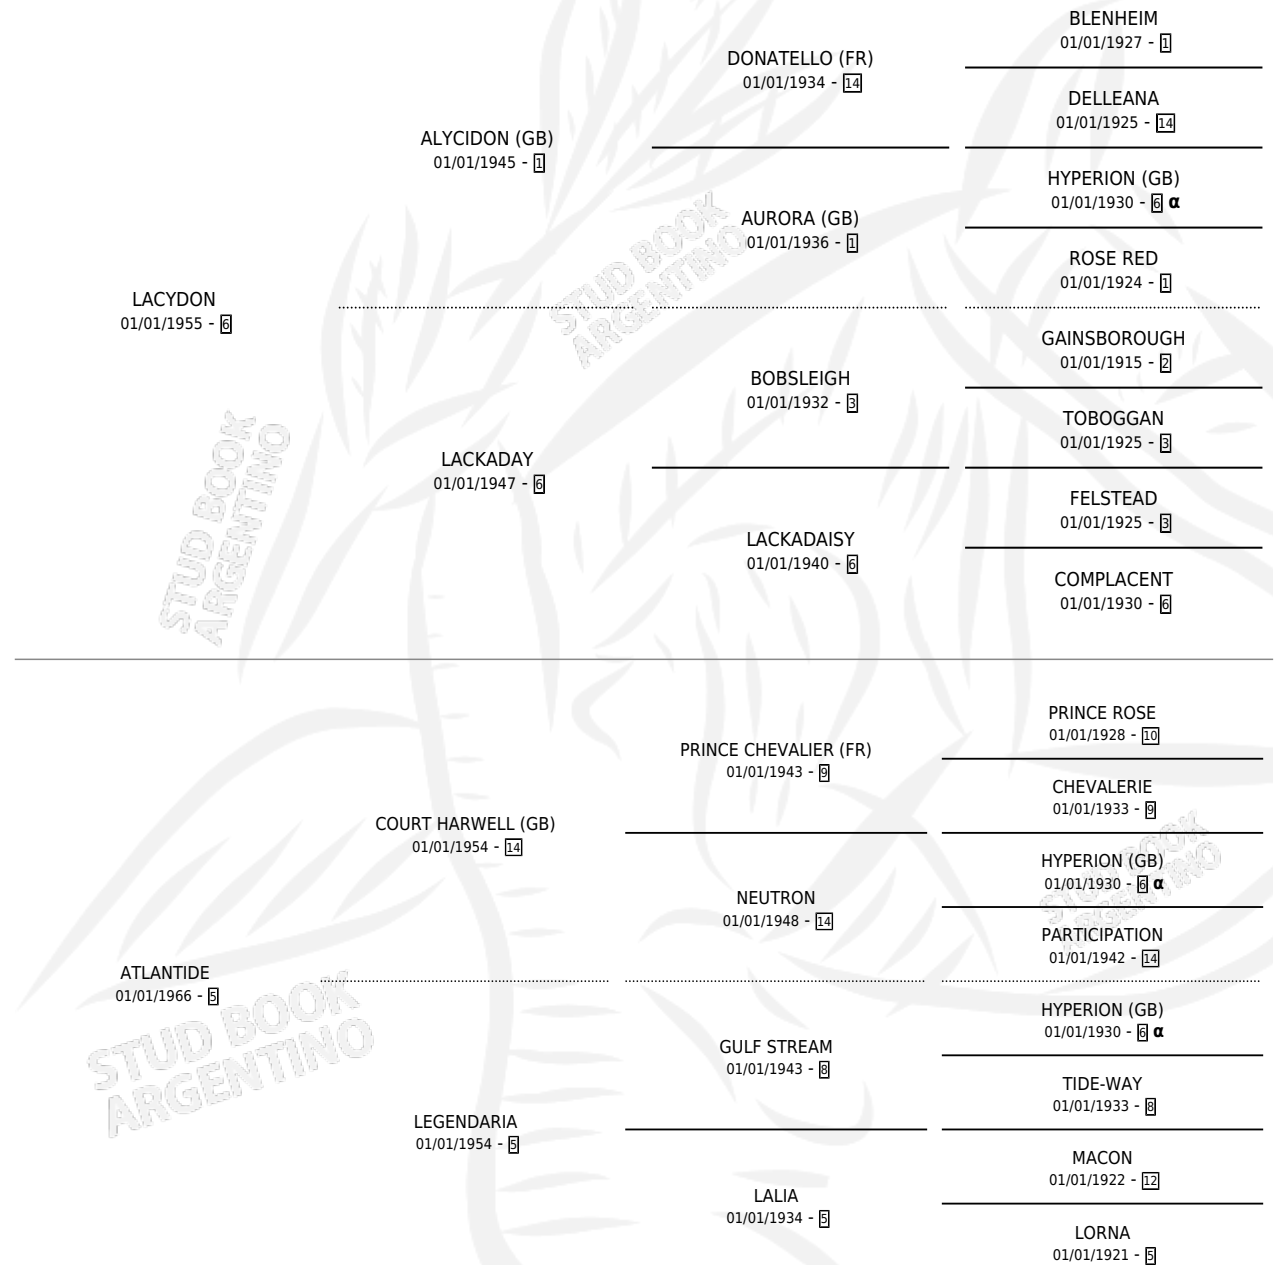

LOPET

por LACYDON y ATLANTIDE por COURT HARWELL (GB)

Argentina · Macho · Zaino Colorado · SP · 10/11/1976
Familia 5-c · Volumen 29

ESTADO

TIPIFICACIÓN SANGUÍNEA	X
TIPIFICACIÓN POR ADN	X
PASAPORTE	X
IDENTIFICACIÓN POR MICROCHIP	X
REPRODUCTOR	✓

Lugar de nacimiento: Campo particular

Criador: Sin dato

~

HIJOS

	MACHOS	HEMBRAS
2 NACIERON	1	1
1 CORRIERON	0	1
1 GANARON	0	1
0 GANADORES CL	0 GANADORES GR	0 GANADORES G1

PEDIGREE

INBREEDING : α

CAMPAÑA

Solo carreras oficiales de Argentina

POR EDAD

EDAD	CC	1°	2°	3°	4°	5°	NP	CLC	CLG	CLCG1	CLGG1	IMPORTE	GANANCIA / CC
4 AÑOS	1	1	0	0	0	0	0	0	0	0	0	\$0	\$0
6 AÑOS	1	1	0	0	0	0	0	0	0	0	0	\$0	\$0
TOTALES	2	2	0	0	0	0	0	0	0	0	0	\$0	\$0
%		100%	0.0%	0.0%	0.0%	0.0%	0.0%	0.0%	0.0%	0.0%	0.0%		