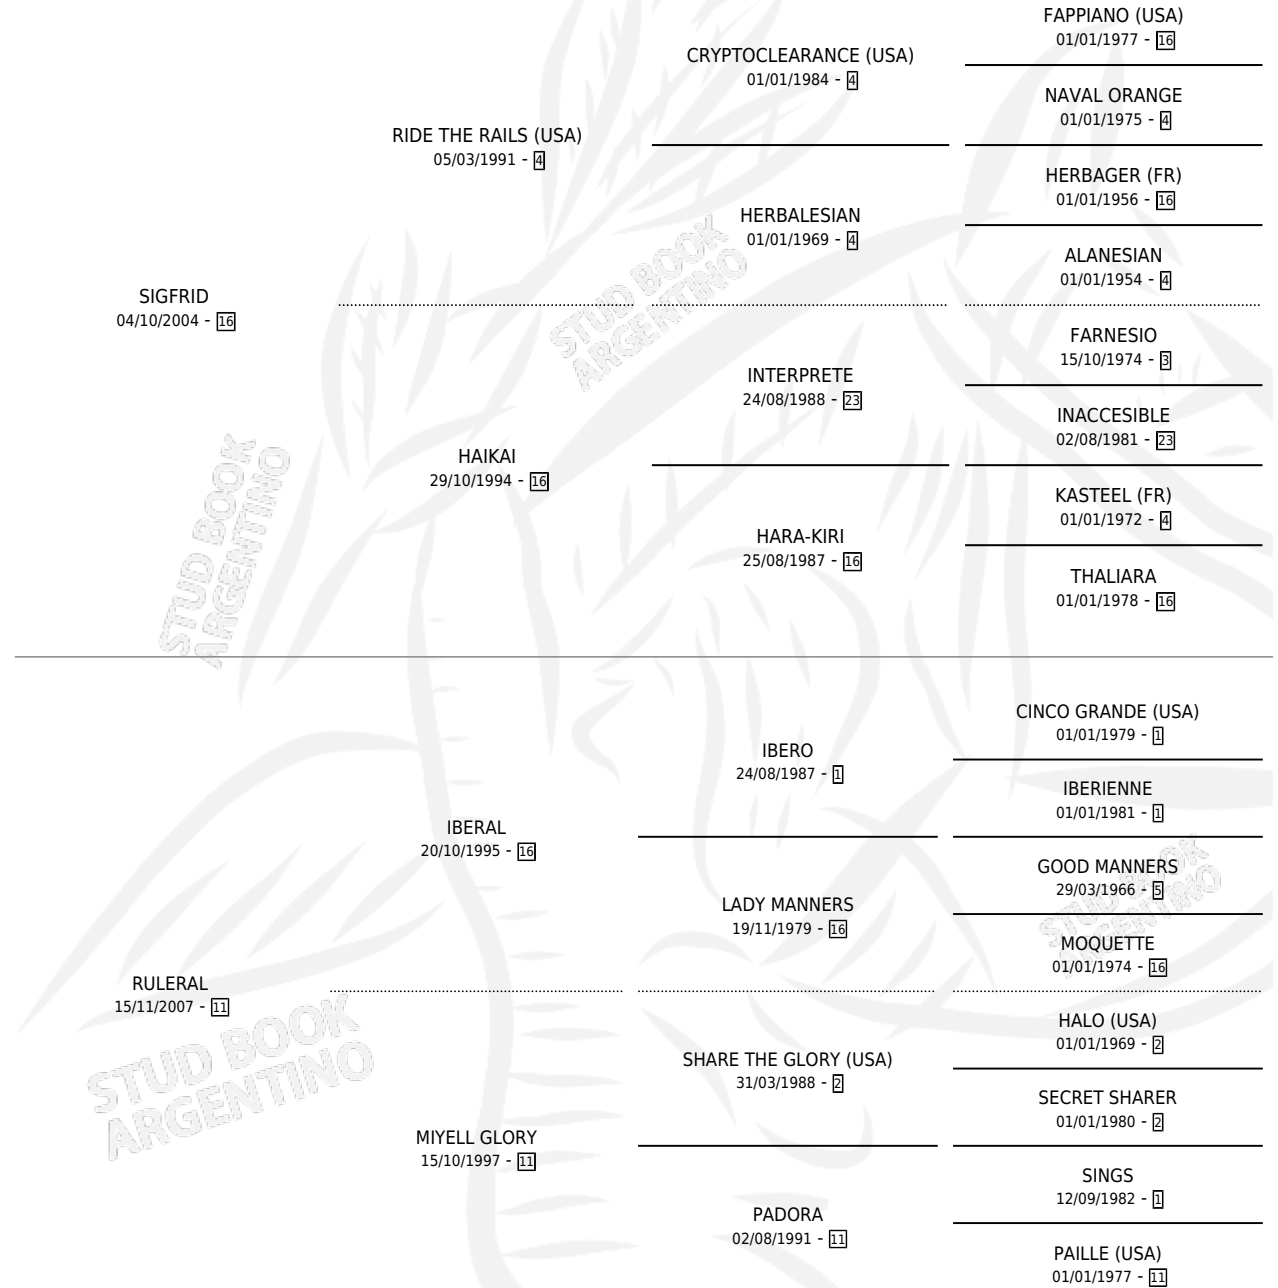

MACHONA SIGF

por SIGFRID y RULERAL por IBERAL

Argentina · Hembra · Zaino · SP · 06/11/2014
Familia 11-a · Volumen 42

ESTADO

TIPIFICACIÓN SANGUÍNEA	X
TIPIFICACIÓN POR ADN	✓
PASAPORTE	✓
IDENTIFICACIÓN POR MICROCHIP	✓
REPRODUCTOR	✓

Lugar de nacimiento: Campo particular

Criador: Moyano Cristian Ariel

PEDIGREE

CAMPAÑA

Solo carreras oficiales de Argentina

POR EDAD

EDAD	CC	1°	2°	3°	4°	5°	NP	CLC	CLG	CLCG1	CLGG1	IMPORTE	GANANCIA / CC
3 AÑOS	3	0	0	0	0	0	3	0	0	0	0	\$0	\$0
4 AÑOS	2	0	0	0	0	0	2	0	0	0	0	\$0	\$0
TOTALES	5	0	0	0	0	0	5	0	0	0	0	\$0	\$0
%		0.0%	0.0%	0.0%	0.0%	0.0%	100%	0.0%	0.0%	0.0%	0.0%		