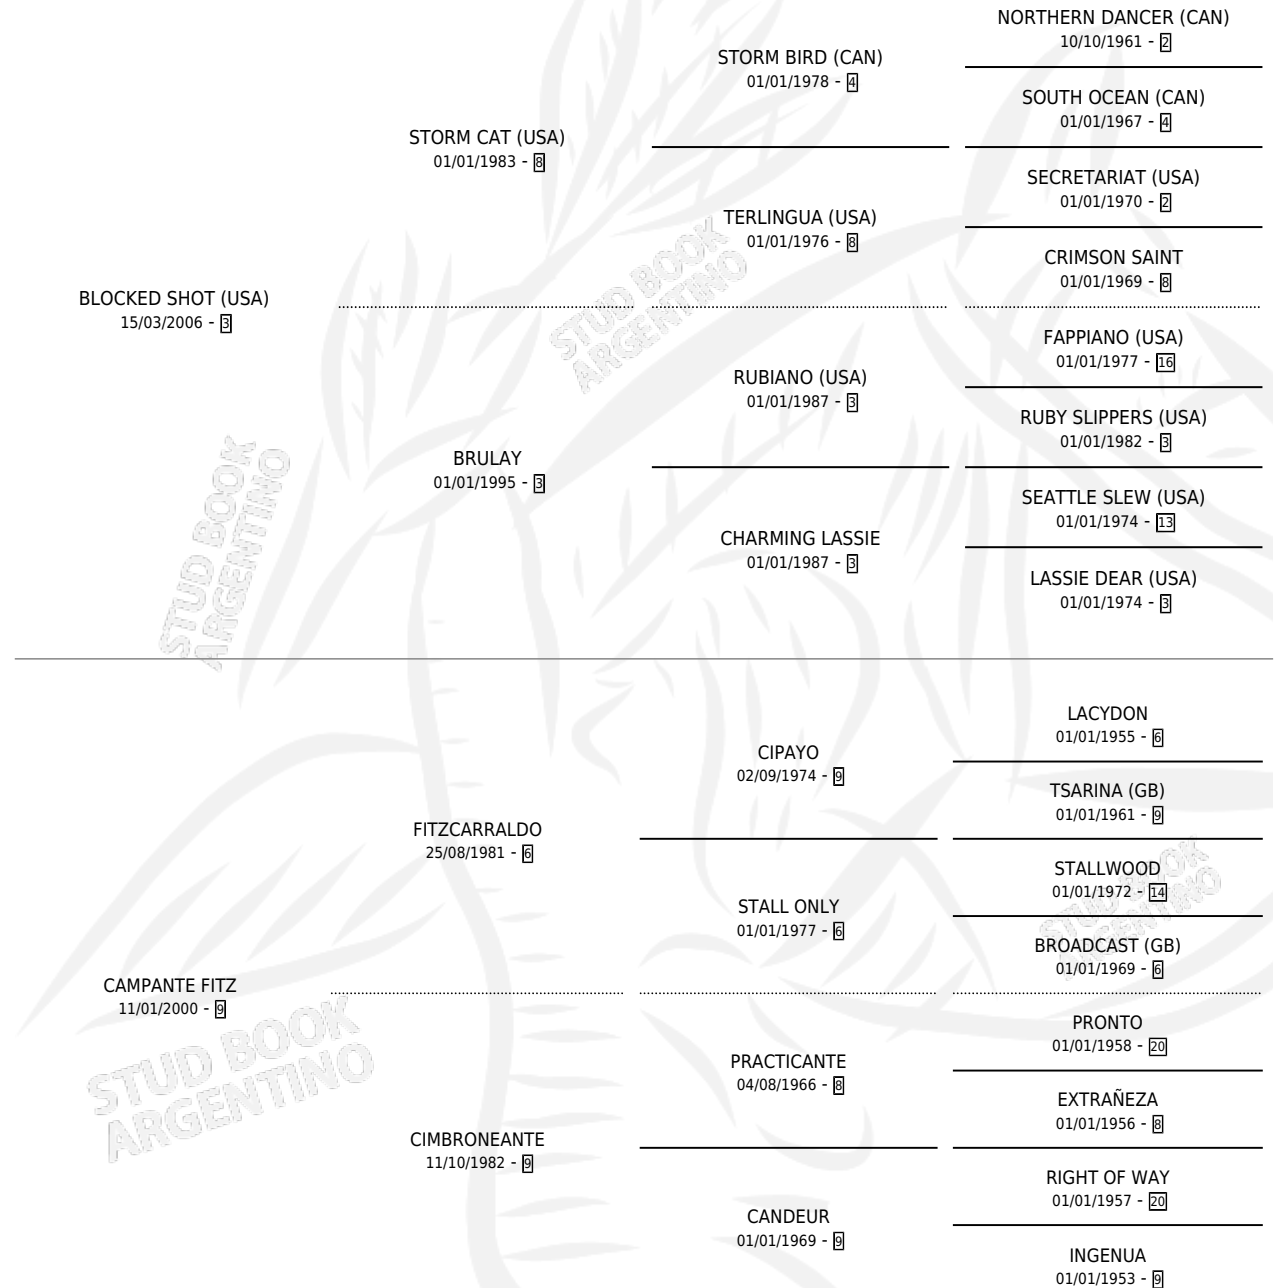

CIMBRONEANTE FITZ

por **BLOCKED SHOT (USA)** y **CAMPANTE FITZ** por **FITZCARRALDO**

Argentina · Hembra · Zaino · SP · 10/11/2014
Familia 9-g · Volumen 42

ESTADO

TIPIFICACIÓN SANGUÍNEA	X
TIPIFICACIÓN POR ADN	✓
PASAPORTE	✓
IDENTIFICACIÓN POR MICROCHIP	✓
REPRODUCTOR	X

Lugar de nacimiento: La Guarida
Criador: Irigoyen Damian Ezequiel

PEDIGREE