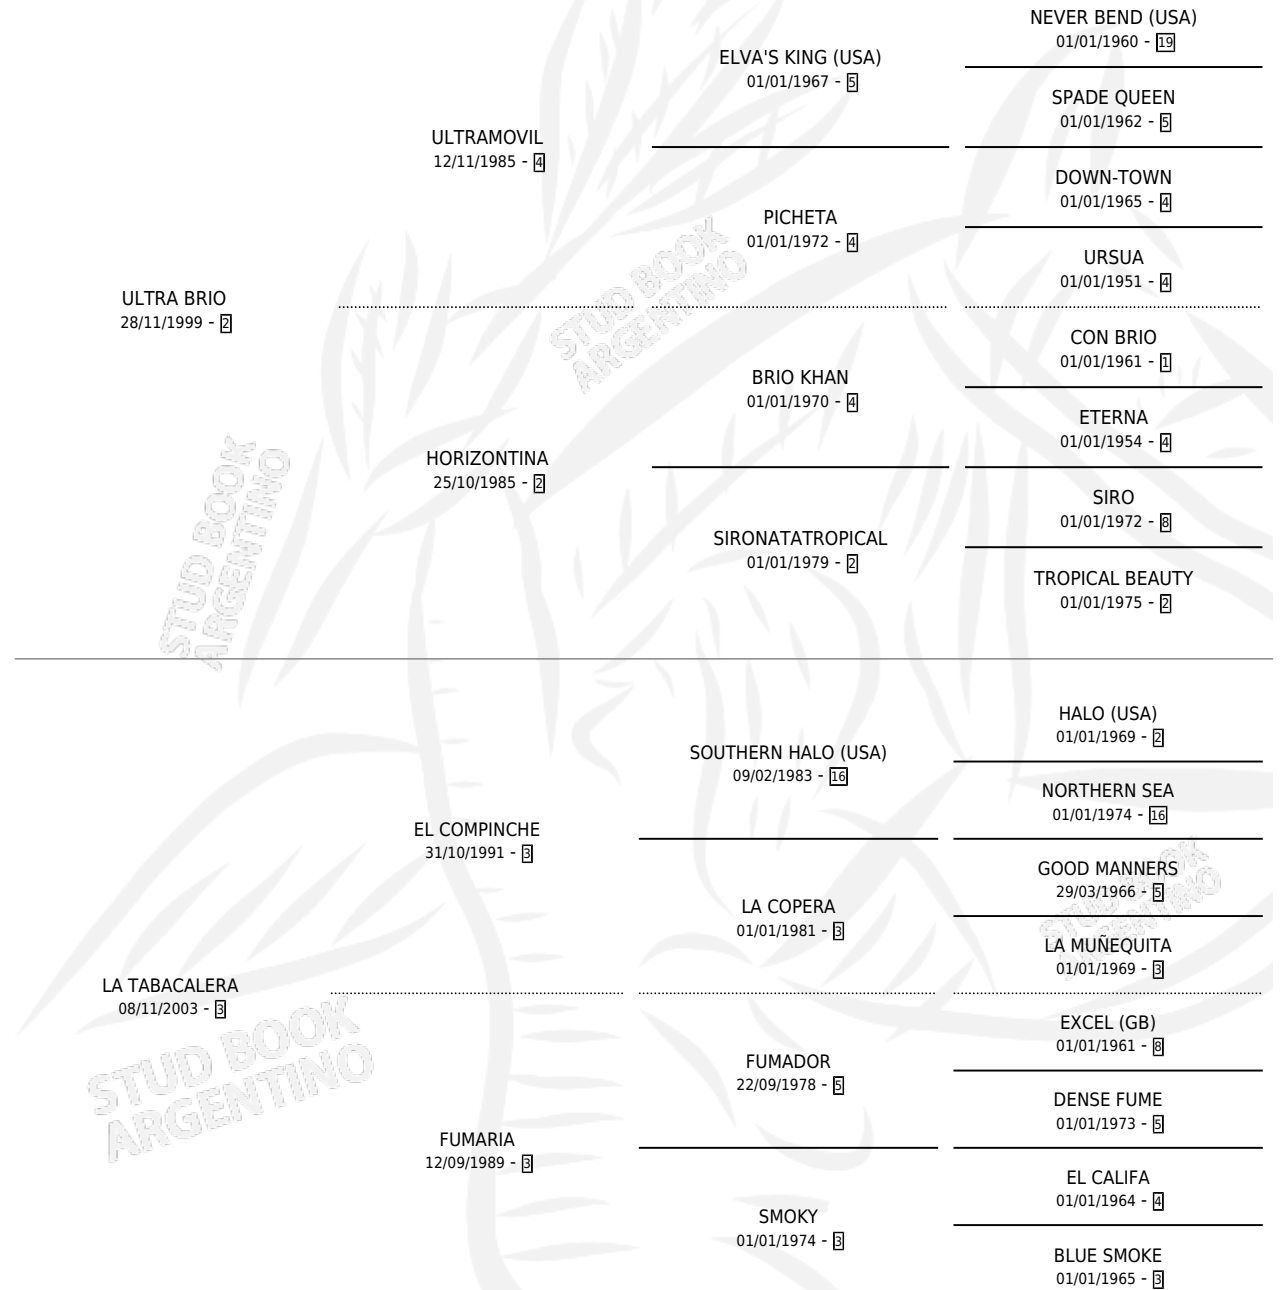

BRIO PRONTA

por **ULTRA BRIO** y **LA TABACALERA** por **EL COMPINCHE**

Argentina · Hembra · Zaino Colorado · SP · 30/10/2014
Familia 3-j · Volumen 42

ESTADO

TIPIFICACIÓN SANGUÍNEA	X
TIPIFICACIÓN POR ADN	✓
PASAPORTE	✓
IDENTIFICACIÓN POR MICROCHIP	✓
REPRODUCTOR	X

Lugar de nacimiento: Don Taco

Criador: Don Taco

PEDIGREE

BRIO PRONTA

Datos oficiales del Stud Book Argentino

Documento generado el 02/05/2026

studbook.org.ar