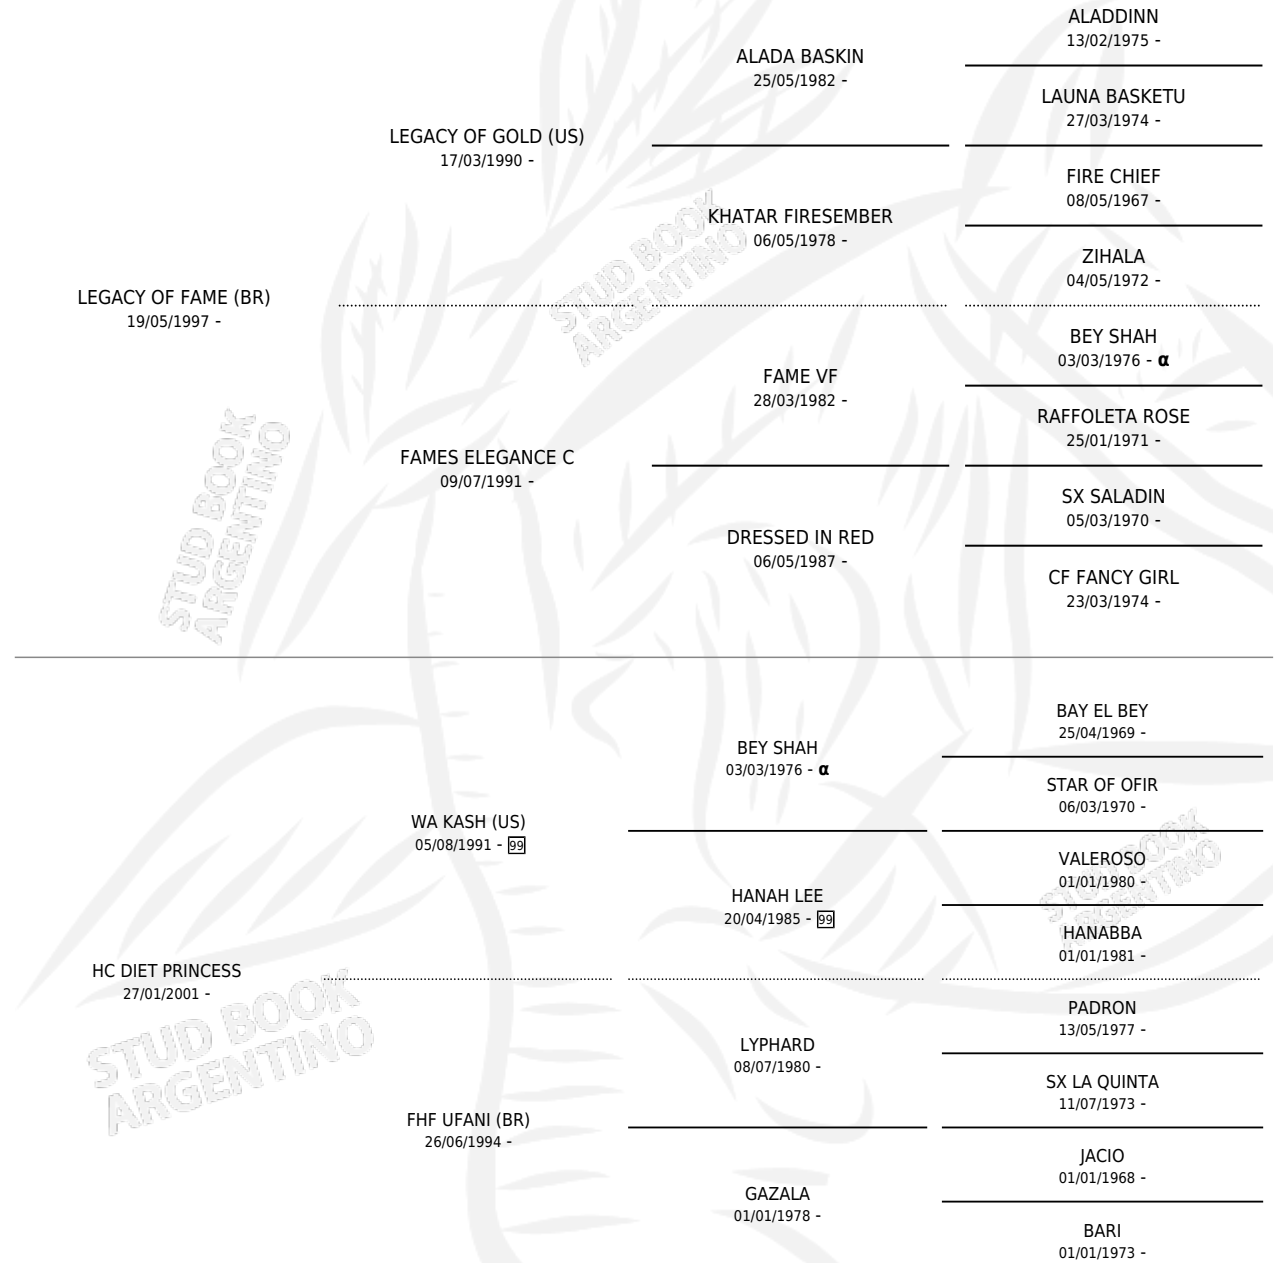

HC MAGDALENA

por LEGACY OF FAME (BR) y HC DIET PRINCESS por WA KASH (US)

Argentina · Hembra · Zaino Doradillo · AP · 03/11/2014
Familia · Volumen 42

ESTADO

TIPIFICACIÓN SANGUÍNEA	X
TIPIFICACIÓN POR ADN	✓
PASAPORTE	✓
IDENTIFICACIÓN POR MICROCHIP	X
REPRODUCTOR	✓

Lugar de nacimiento: La Catalina
Criador: El Cortijo De Las Palmas

~

HIJOS

	MACHOS	HEMBRAS
1 NACIERON	0	1
SIN ACTUACIONES		

PEDIGREE

INBREEDING : α