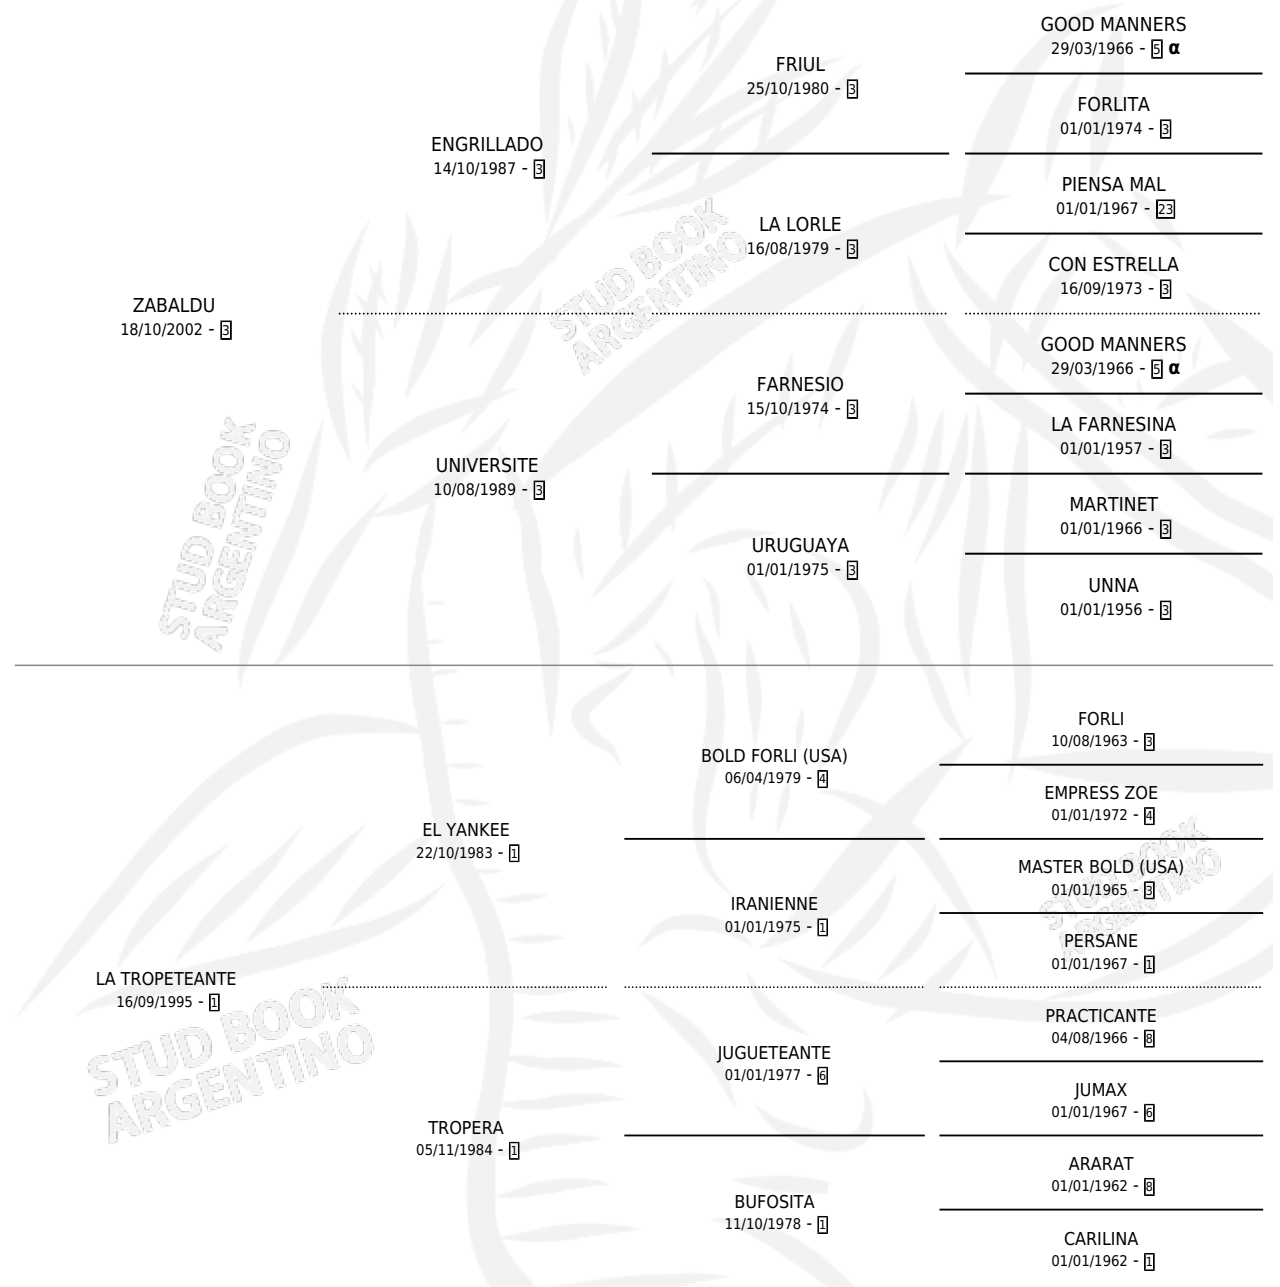

# GRAN TROPERO

por ZABALDU y LA TROPETEANTE por EL YANKEE

## PEDIGREE

Argentina · Macho · Alazan · SP · 04/11/2014  
Familia 1 · Volumen 42

### ESTADO

TIPIFICACIÓN SANGUÍNEA	X
TIPIFICACIÓN POR ADN	X
PASAPORTE	X
IDENTIFICACIÓN POR MICROCHIP	X
REPRODUCTOR	X

**Lugar de nacimiento:** El Trece

**Criador:** El Trece

INBREEDING :  $\alpha$

# GRAN TROPERO

**Datos oficiales del Stud Book Argentino**

Documento generado el 11/06/2026

[studbook.org.ar](http://studbook.org.ar)