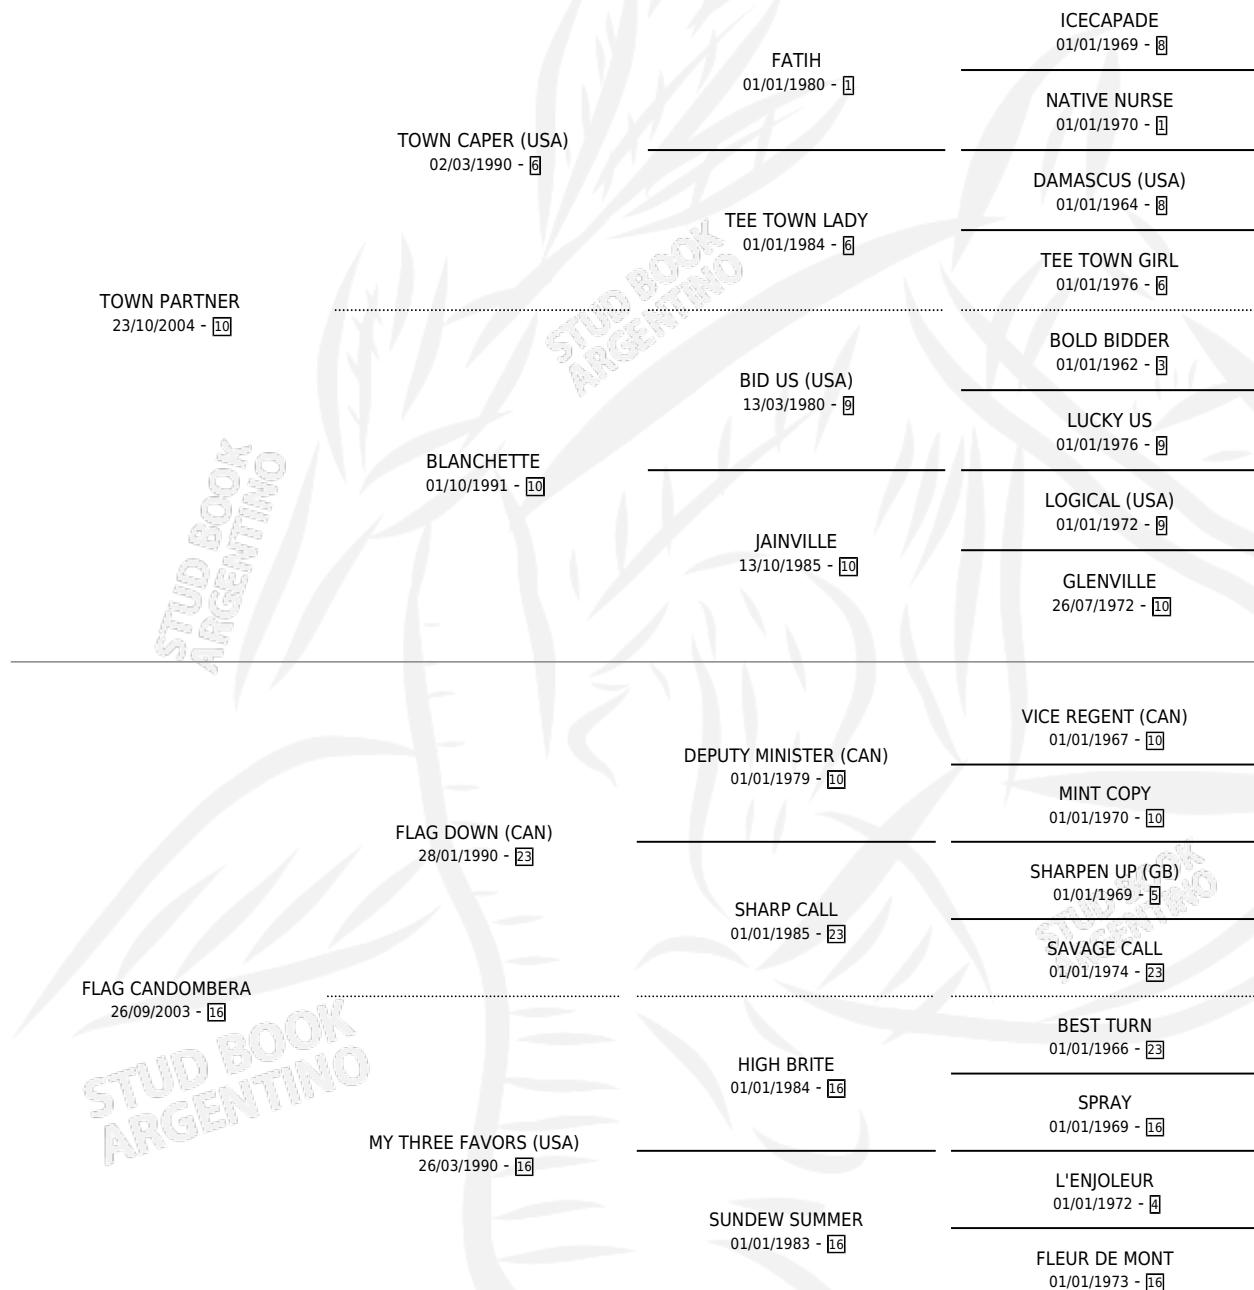

CANTORA PARTNER

por TOWN PARTNER y FLAG CANDOMBERA por FLAG DOWN (CAN)

Argentina · Hembra · Alazan · SP · 02/11/2014
Familia 16-g · Volumen 42

ESTADO

TIPIFICACIÓN SANGUÍNEA	X
TIPIFICACIÓN POR ADN	✓
PASAPORTE	X
IDENTIFICACIÓN POR MICROCHIP	✓
REPRODUCTOR	X

Lugar de nacimiento: Duky
Criador: Duky

PEDIGREE

CANTORA PARTNER

Datos oficiales del Stud Book Argentino

Documento generado el 28/04/2026

studbook.org.ar