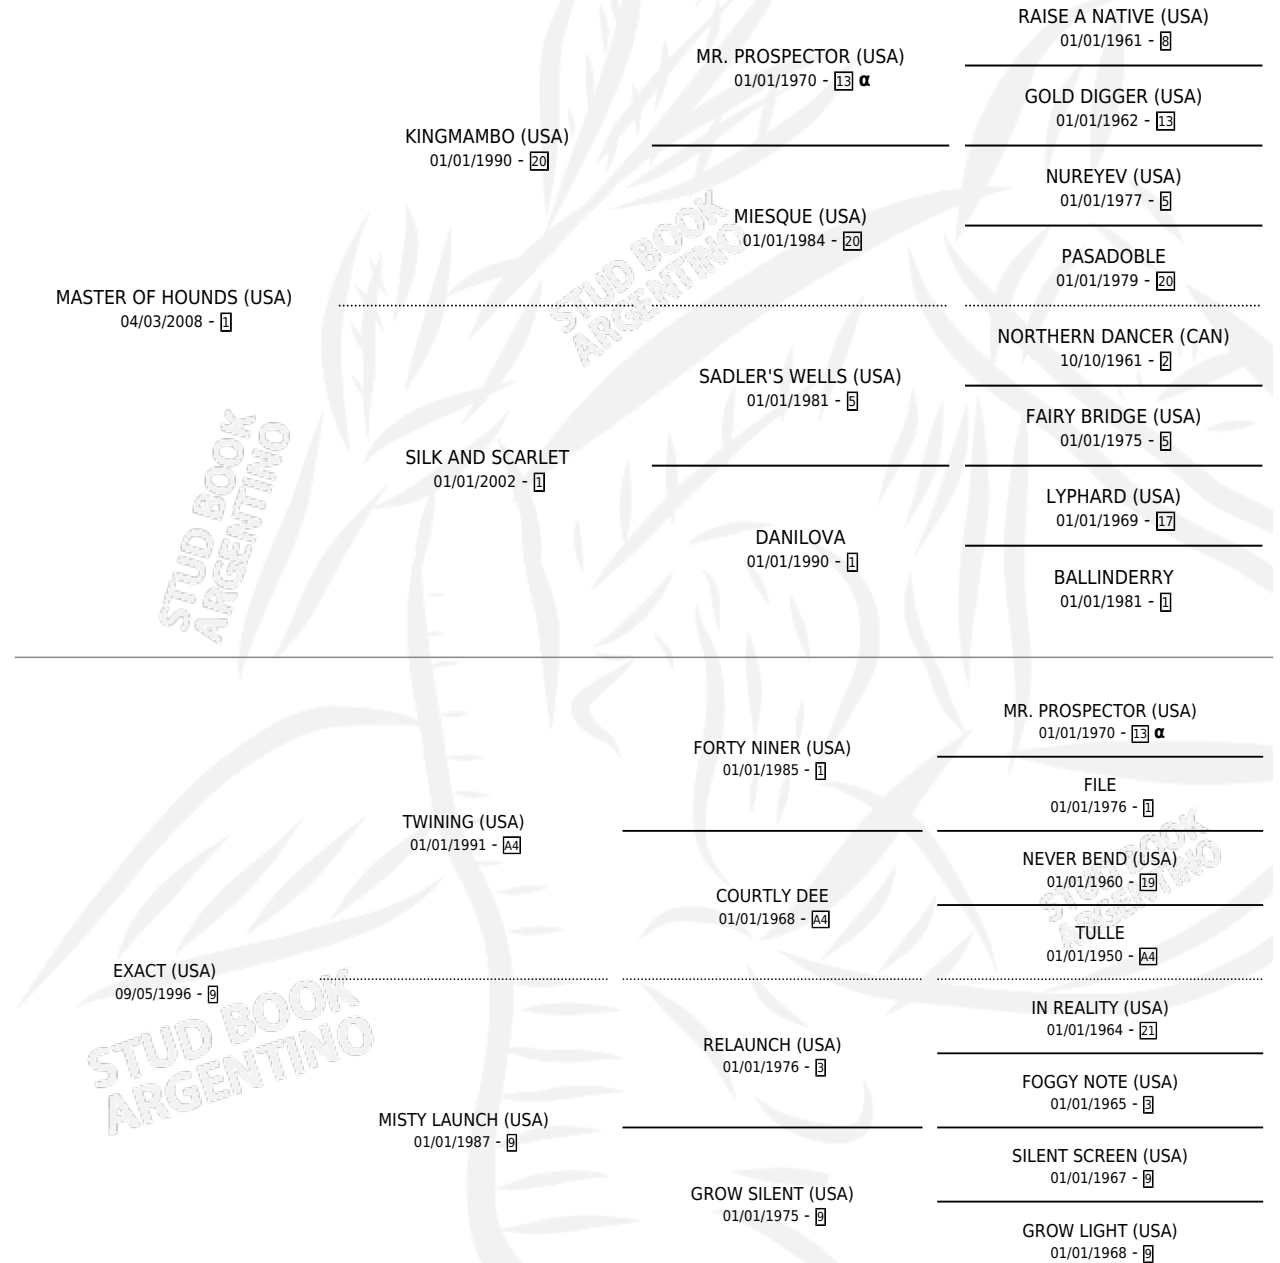

PICK OF THE LITTER

por **MASTER OF HOUNDS (USA)** y **EXACT (USA)** por **TWINING (USA)**

Argentina · Macho · Zaino · SP · 02/11/2014
Familia 9-f · Volumen 42

ESTADO

TIPIFICACIÓN SANGUÍNEA	X
TIPIFICACIÓN POR ADN	✓
PASAPORTE	✓
IDENTIFICACIÓN POR MICROCHIP	✓
REPRODUCTOR	X

Lugar de nacimiento: Wilgerbosdrift Argentina
Criador: Phalaris S.R.L.

PEDIGREE

INBREEDING : α

CAMPAÑA

Solo carreras oficiales de Argentina

POR EDAD

EDAD	CC	1°	2°	3°	4°	5°	NP	CLC	CLG	CLCG1	CLGG1	IMPORTE	GANANCIA / CC
4 AÑOS	3	0	0	0	1	0	2	0	0	0	0	\$3,834	\$1,278
TOTALES	3	0	0	0	1	0	2	0	0	0	0	\$3,834	\$1,278
%		0.0%	0.0%	0.0%	33.3%	0.0%	66.7%	0.0%	0.0%	0.0%	0.0%		