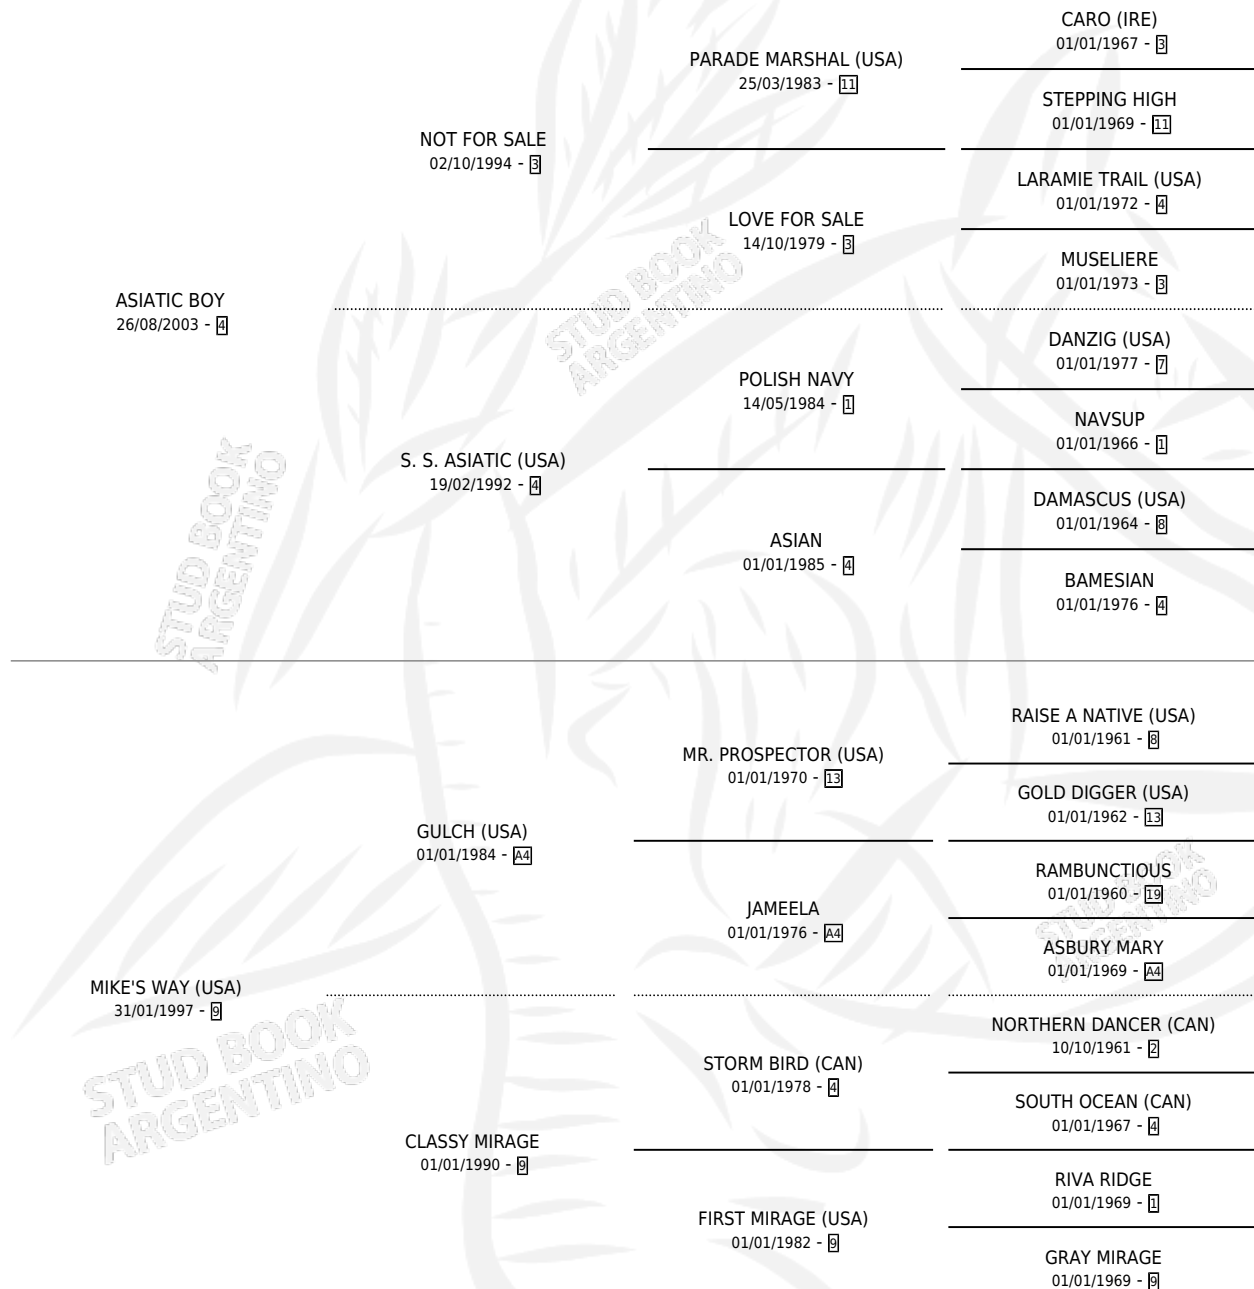

HONG KONG GIRL

por ASIATIC BOY y MIKE'S WAY (USA) por GULCH (USA)

Argentina · Hembra · Zaino · SP · 27/09/2014
Familia 9-b · Volumen 42

ESTADO

TIPIFICACIÓN SANGUÍNEA	X
TIPIFICACIÓN POR ADN	✓
PASAPORTE	✓
IDENTIFICACIÓN POR MICROCHIP	✓
REPRODUCTOR	✓

Lugar de nacimiento: Wilgerbosdrift Argentina
Criador: Garcia Romero Alejandro

~

HIJOS

	MACHOS	HEMBRAS
1 NACIERON	0	1

SIN ACTUACIONES

PEDIGREE

CAMPAÑA

Solo carreras oficiales de Argentina