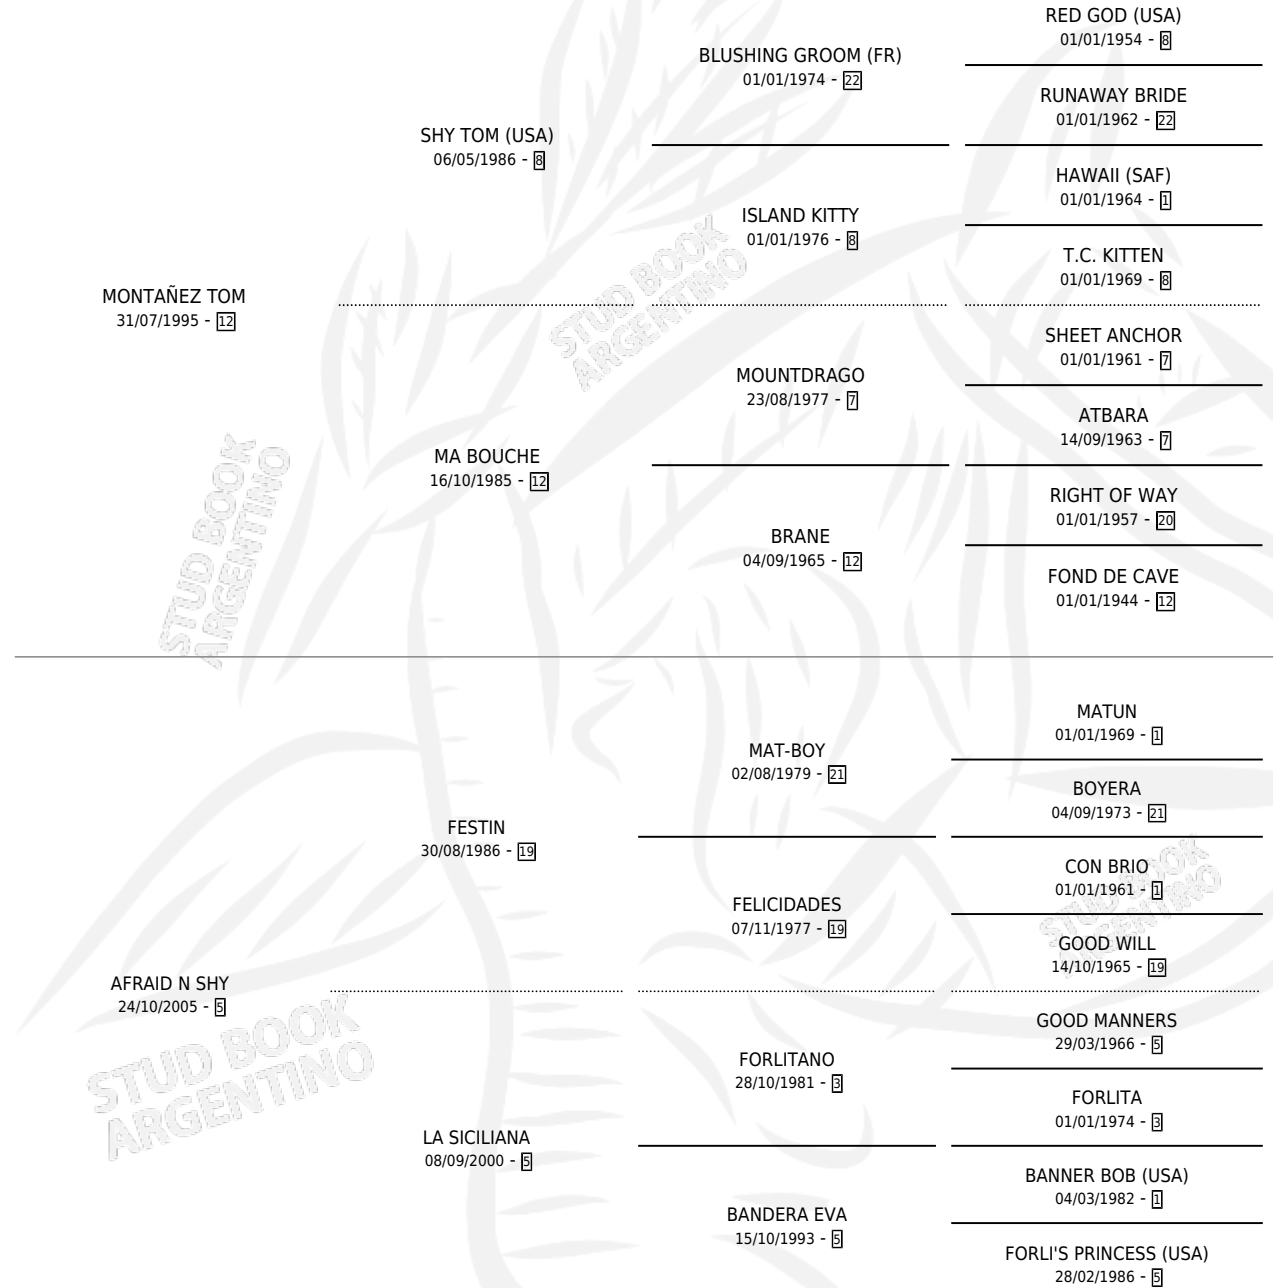

RAYO COMPROMETIDO

por MONTAÑEZ TOM y AFRAID N SHY por FESTIN

Argentina · Macho · Zaino · SP · 10/11/2014
Familia 5-f · Volumen 42

ESTADO

TIPIFICACIÓN SANGUÍNEA	X
TIPIFICACIÓN POR ADN	✓
PASAPORTE	✓
IDENTIFICACIÓN POR MICROCHIP	✓
REPRODUCTOR	X

Lugar de nacimiento: Doña Erminda

Criador: Doña Erminda

PEDIGREE

CAMPAÑA

Solo carreras oficiales de Argentina

POR EDAD

EDAD	CC	1°	2°	3°	4°	5°	NP	CLC	CLG	CLCG1	CLGG1	IMPORTE	GANANCIA / CC
2 AÑOS	1	0	0	0	1	0	0	0	0	0	0	\$7,500	\$7,500
3 AÑOS	1	0	0	0	0	0	1	0	0	0	0	\$0	\$0
4 AÑOS	1	0	0	0	0	0	1	0	0	0	0	\$0	\$0
TOTALES	3	0	0	0	1	0	2	0	0	0	0	\$7,500	\$2,500
%		0.0%	0.0%	0.0%	33.3%	0.0%	66.7%	0.0%	0.0%	0.0%	0.0%		