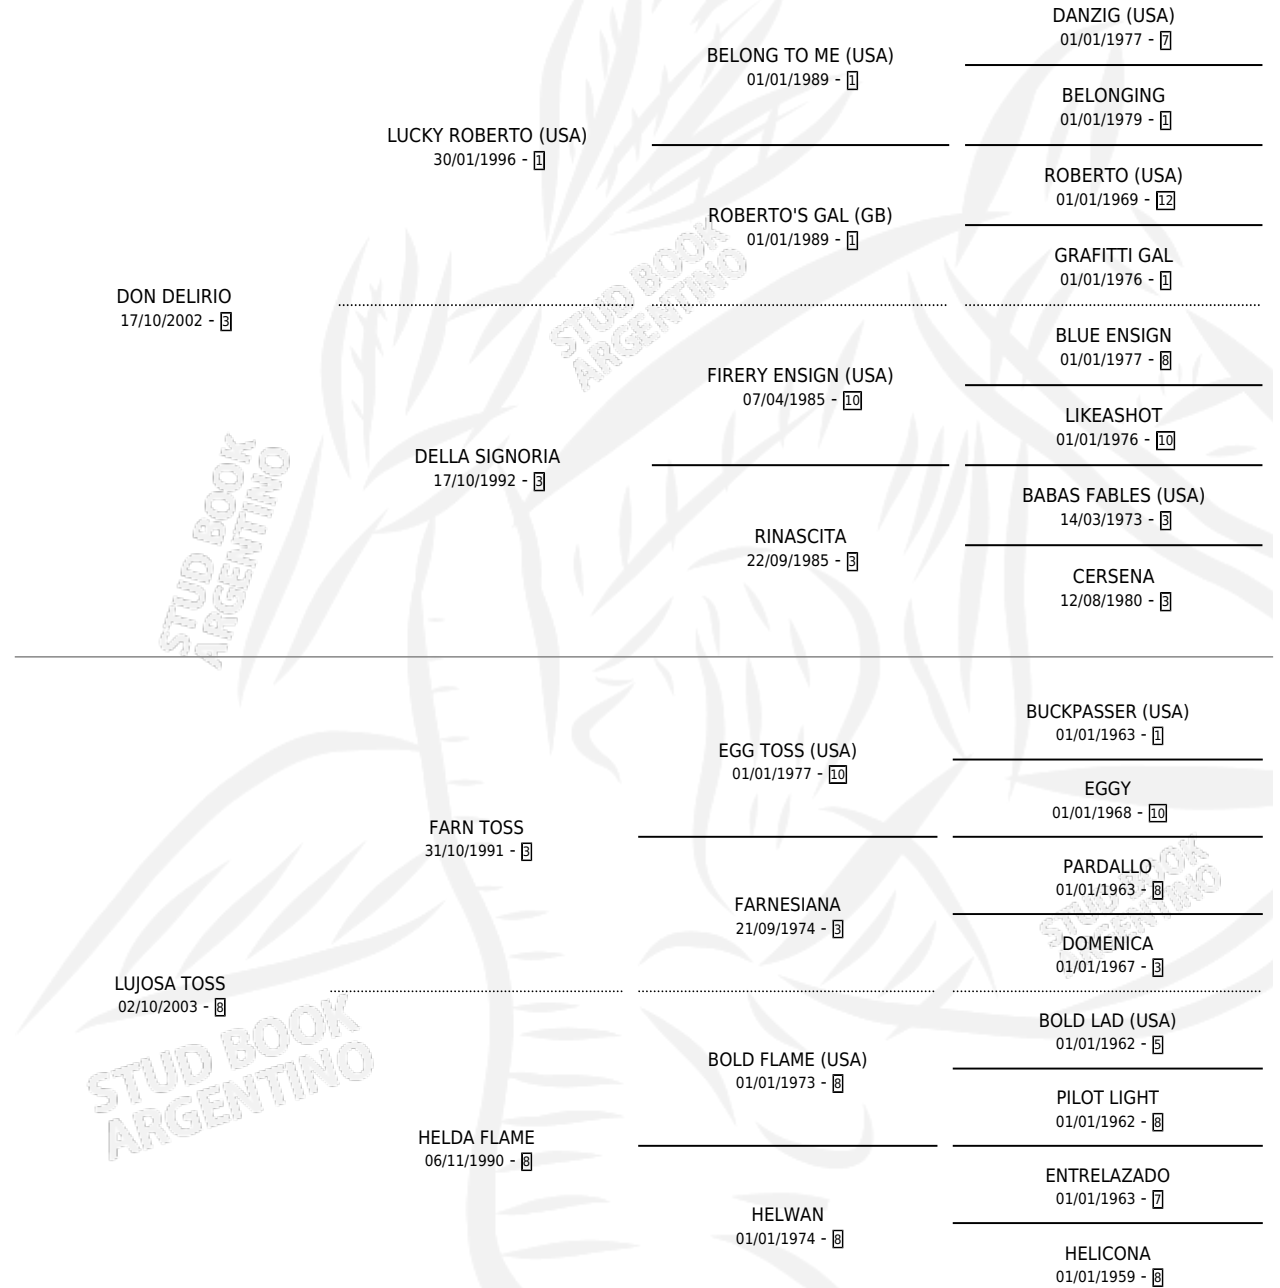

LA BREDICE

por **DON DELIRIO** y **LUJOSA TOSS** por **FARN TOSS**

Argentina · Hembra · Alazan · SP · 27/10/2014
Familia 8-j · Volumen 42

ESTADO

| | |
|------------------------------|---|
| TIPIFICACIÓN SANGUÍNEA | X |
| TIPIFICACIÓN POR ADN | ✓ |
| PASAPORTE | ✓ |
| IDENTIFICACIÓN POR MICROCHIP | ✓ |
| REPRODUCTOR | ✓ |

Lugar de nacimiento: Heptagono

Criador: Heptagono

PEDIGREE

S

mientos 0 / Efectividad 0.00%

PADRILLO

PRODUCTO

CRIADOR

1ER SERVICIO

ÚLTIMO SERVICIO

ES CORINO

∅

23/12/2018

26/12/2018

LA BREDICE

Datos oficiales del Stud Book Argentino