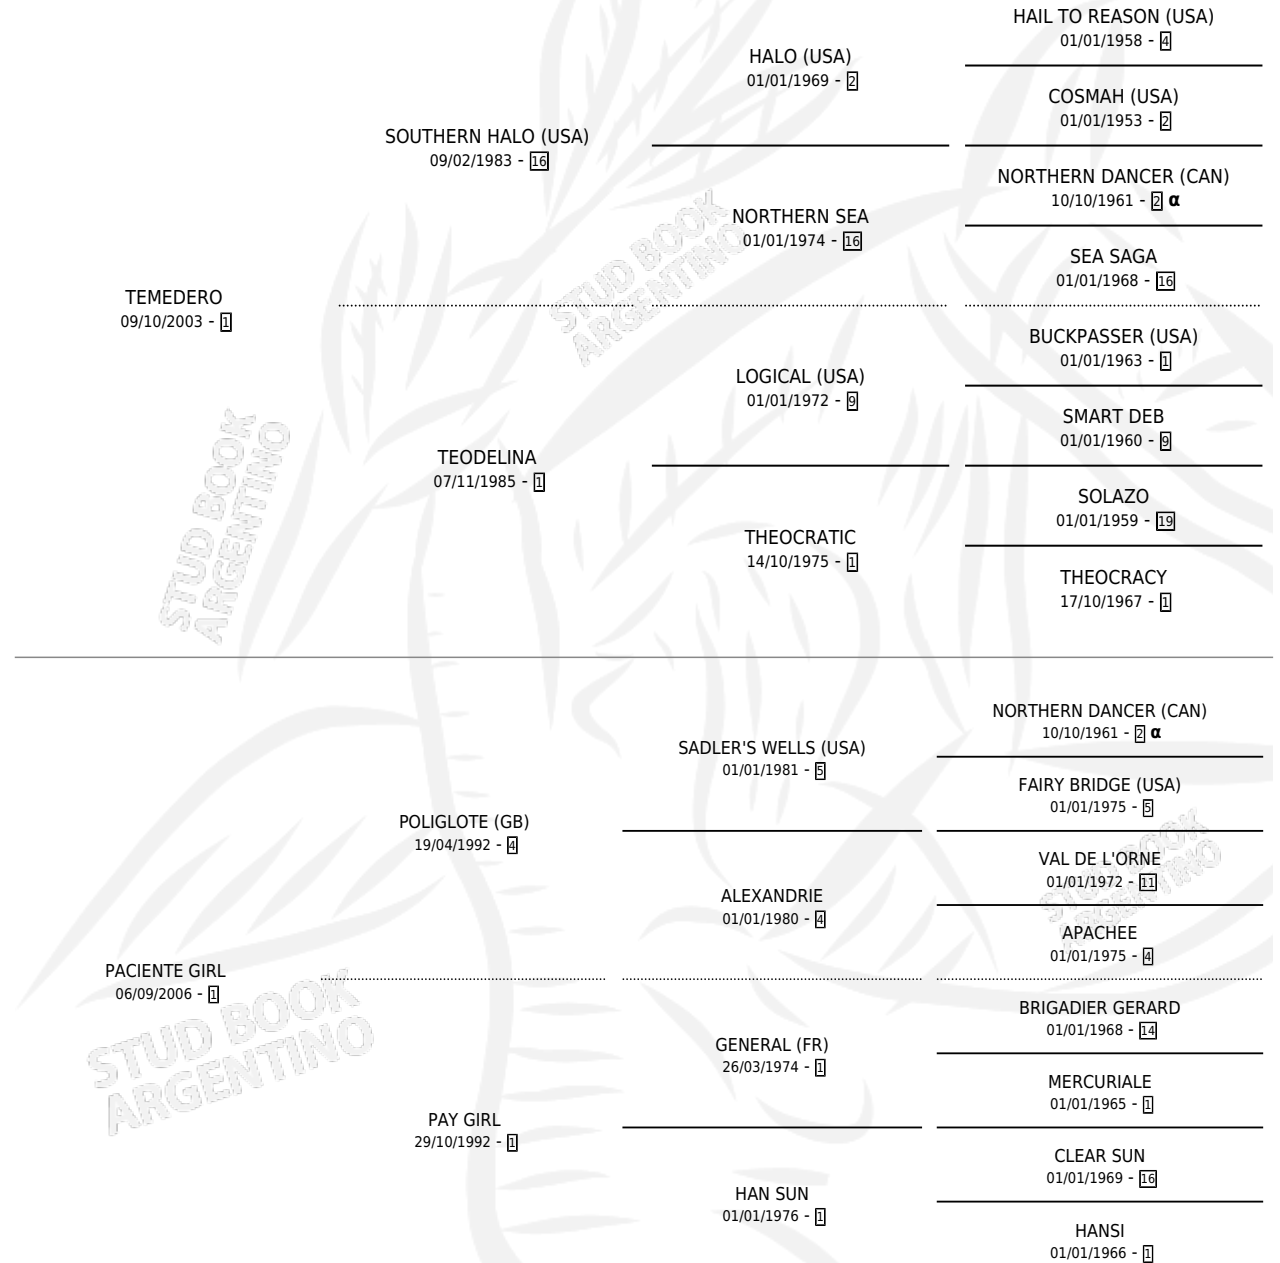

## ESTADO

TIPIFICACIÓN SANGUÍNEA	X
TIPIFICACIÓN POR ADN	X
PASAPORTE	X
IDENTIFICACIÓN POR MICROCHIP	X
REPRODUCTOR	X

**Lugar de nacimiento:** Gui-ro-ve

**Criador:** Gui-ro-ve

## PEDIGREE

INBREEDING : α