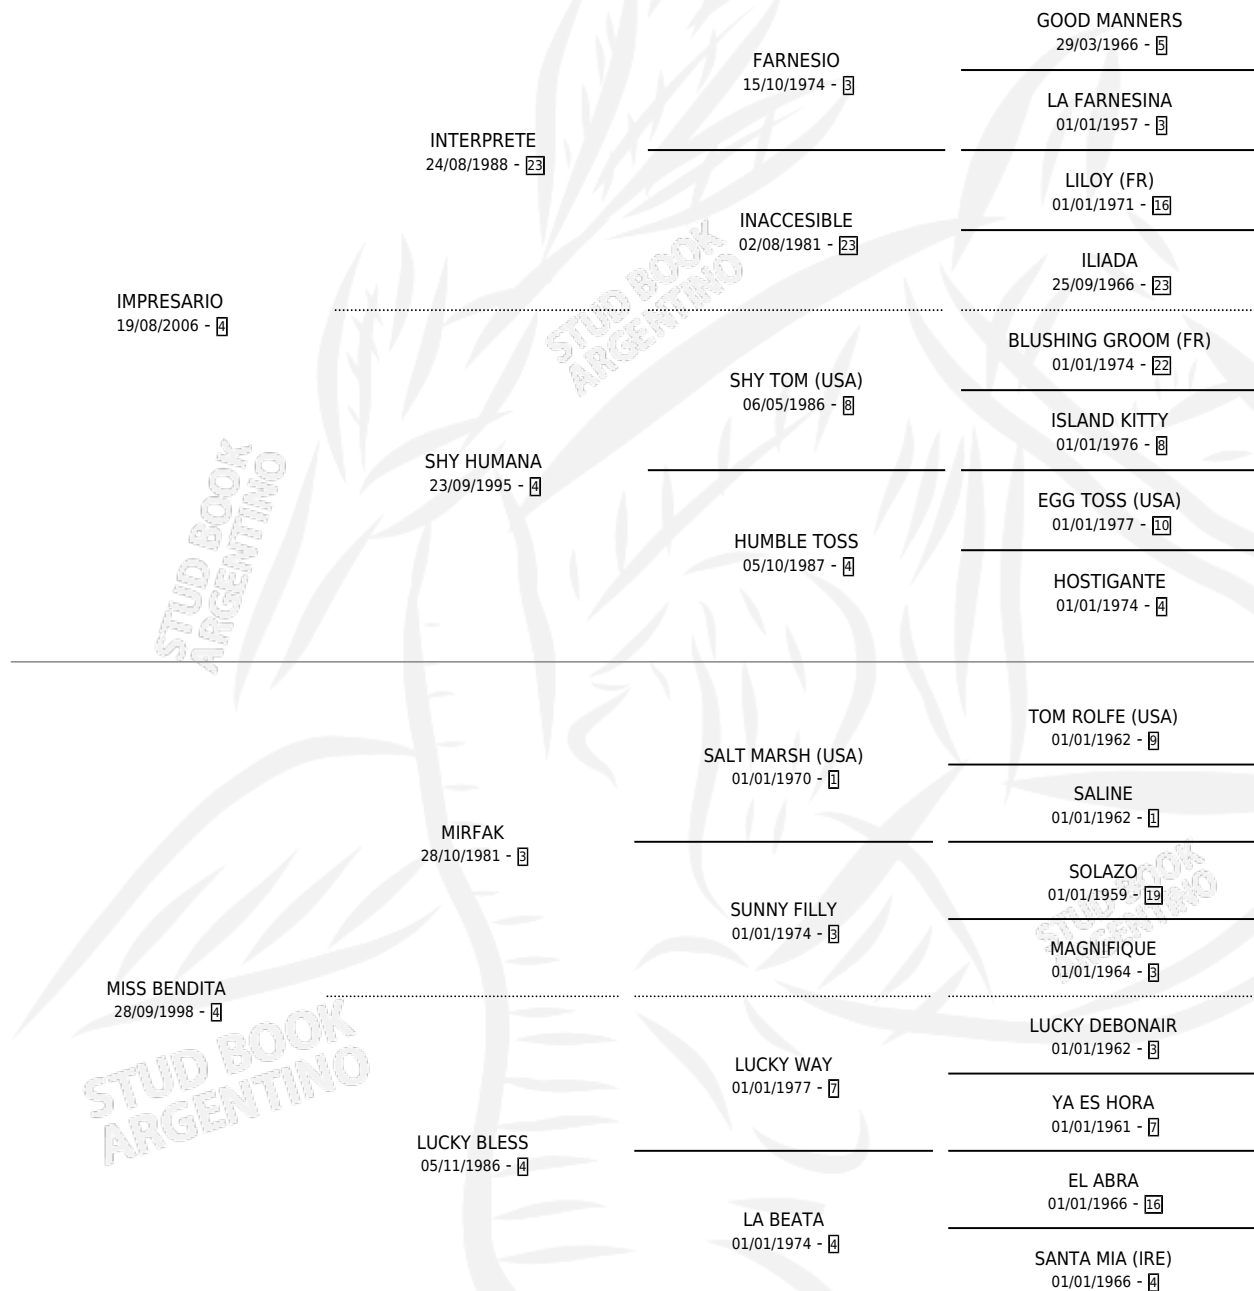

DON BETTO

por IMPRESARIO y MISS BENDITA por MIRFAK

Argentina · Macho · Alazan · SP · 30/10/2014
Familia 4-i · Volumen 42

ESTADO

TIPIFICACIÓN SANGUÍNEA	X
TIPIFICACIÓN POR ADN	X
PASAPORTE	X
IDENTIFICACIÓN POR MICROCHIP	X
REPRODUCTOR	X

Lugar de nacimiento: Campo particular

Criador: Sin dato

PEDIGREE

DON BETTO

Datos oficiales del Stud Book Argentino

Documento generado el 07/05/2026

studbook.org.ar