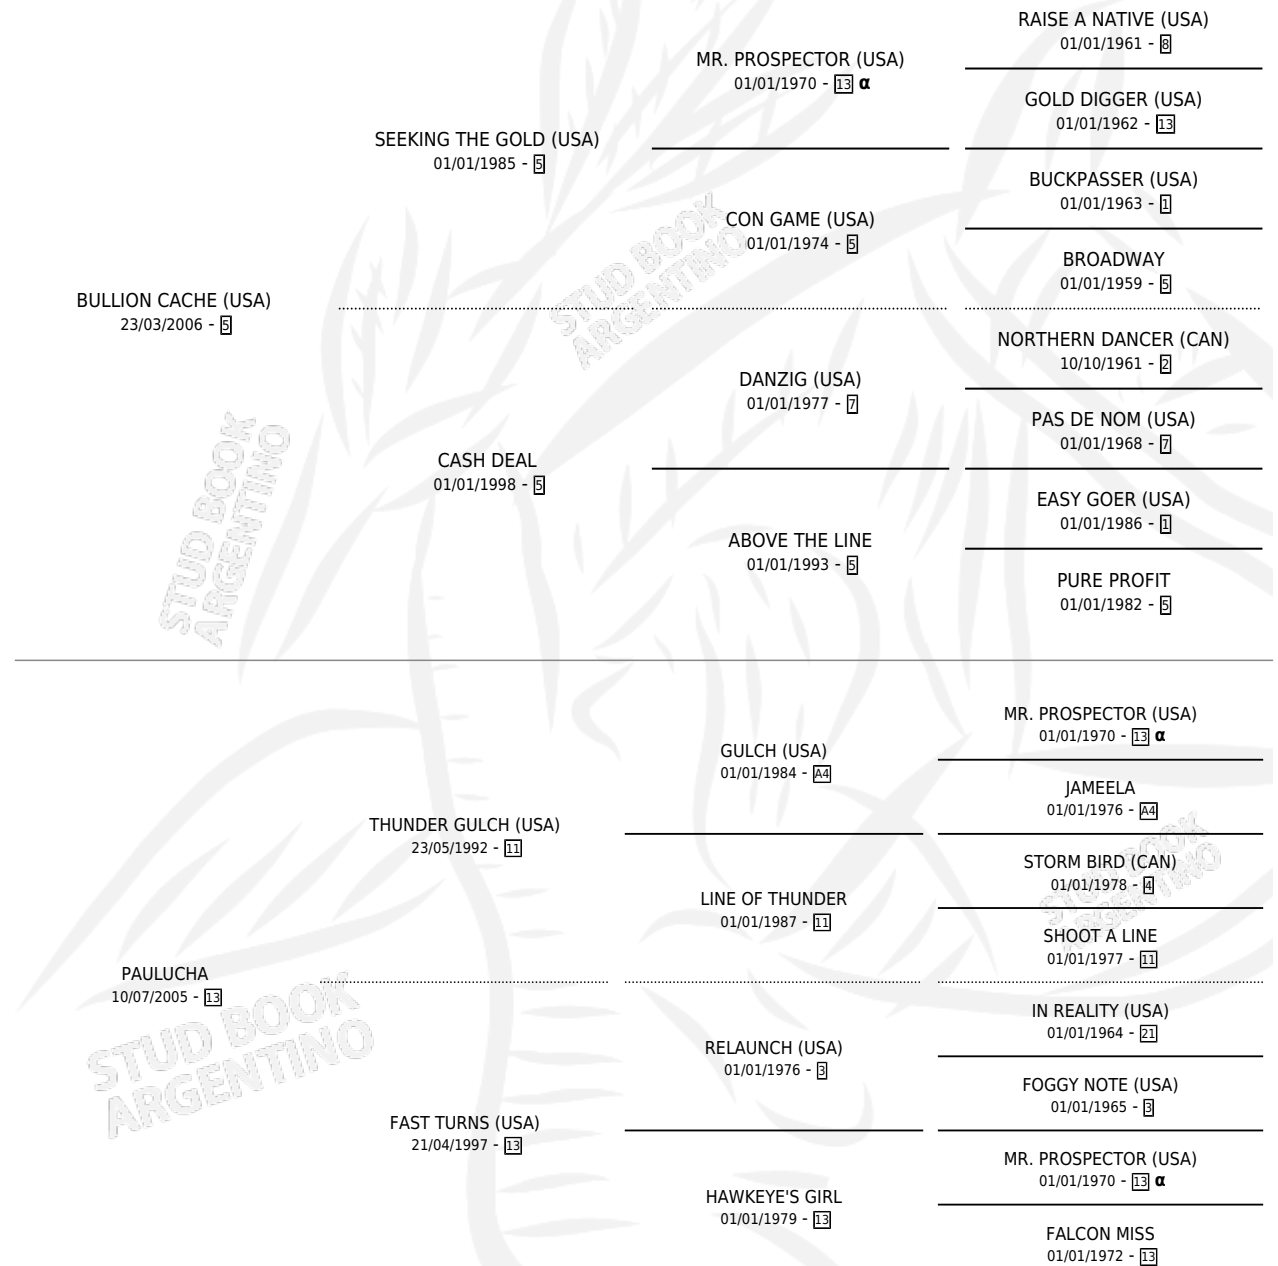

DOÑA PAULA D'CACHE

por **BULLION CACHE (USA)** y **PAULUCHA** por **THUNDER GULCH (USA)**

Argentina · Hembra · Zaino · SP · 20/11/2014
Familia 13 · Volumen 42

ESTADO

TIPIFICACIÓN SANGUÍNEA	X
TIPIFICACIÓN POR ADN	X
PASAPORTE	X
IDENTIFICACIÓN POR MICROCHIP	X
REPRODUCTOR	X

Lugar de nacimiento: Kilimanjaro
Criador: Kilimanjaro

PEDIGREE

INBREEDING : α

DOÑA PAULA D'CACHE

Datos oficiales del Stud Book Argentino

Documento generado el 05/05/2026

studbook.org.ar