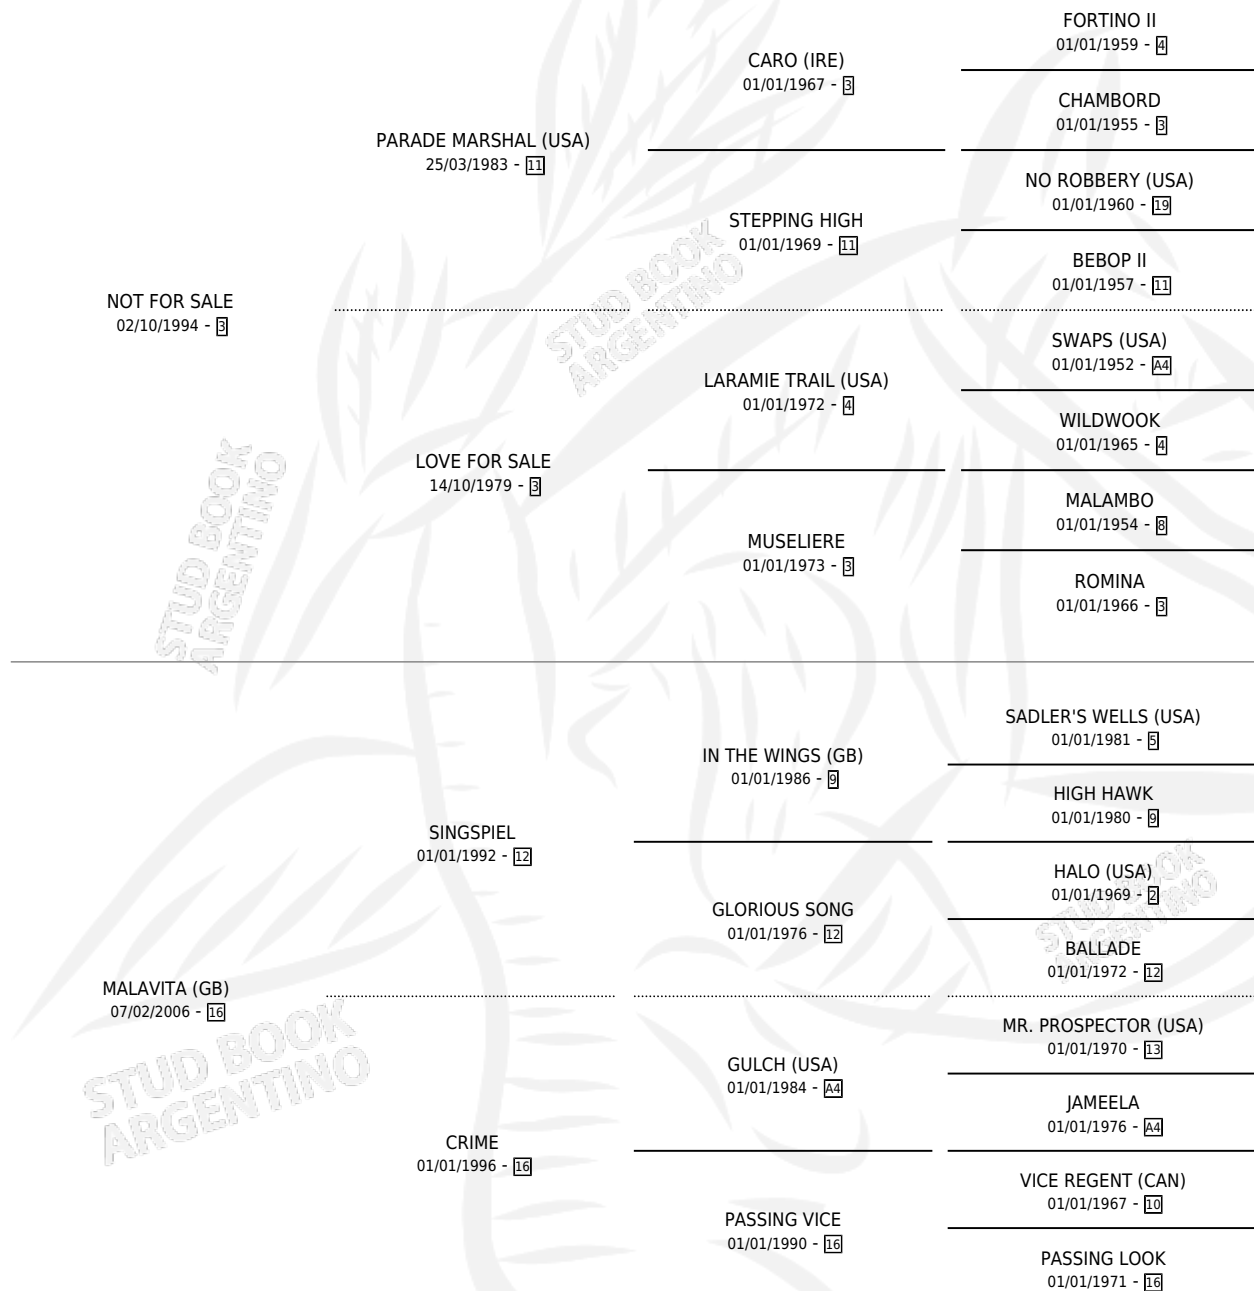

BATACAZO FOR

por NOT FOR SALE y MALAVITA (GB) por SINGSPIEL

Argentina · Macho · Alazan · SP · 19/10/2014
Familia 16-h · Volumen 42

ESTADO

TIPIFICACIÓN SANGUÍNEA	X
TIPIFICACIÓN POR ADN	✓
PASAPORTE	✓
IDENTIFICACIÓN POR MICROCHIP	✓
REPRODUCTOR	X

Lugar de nacimiento: Arroyo de Luna
Criador: Balbi Ernesto Armando Sucesion

PEDIGREE