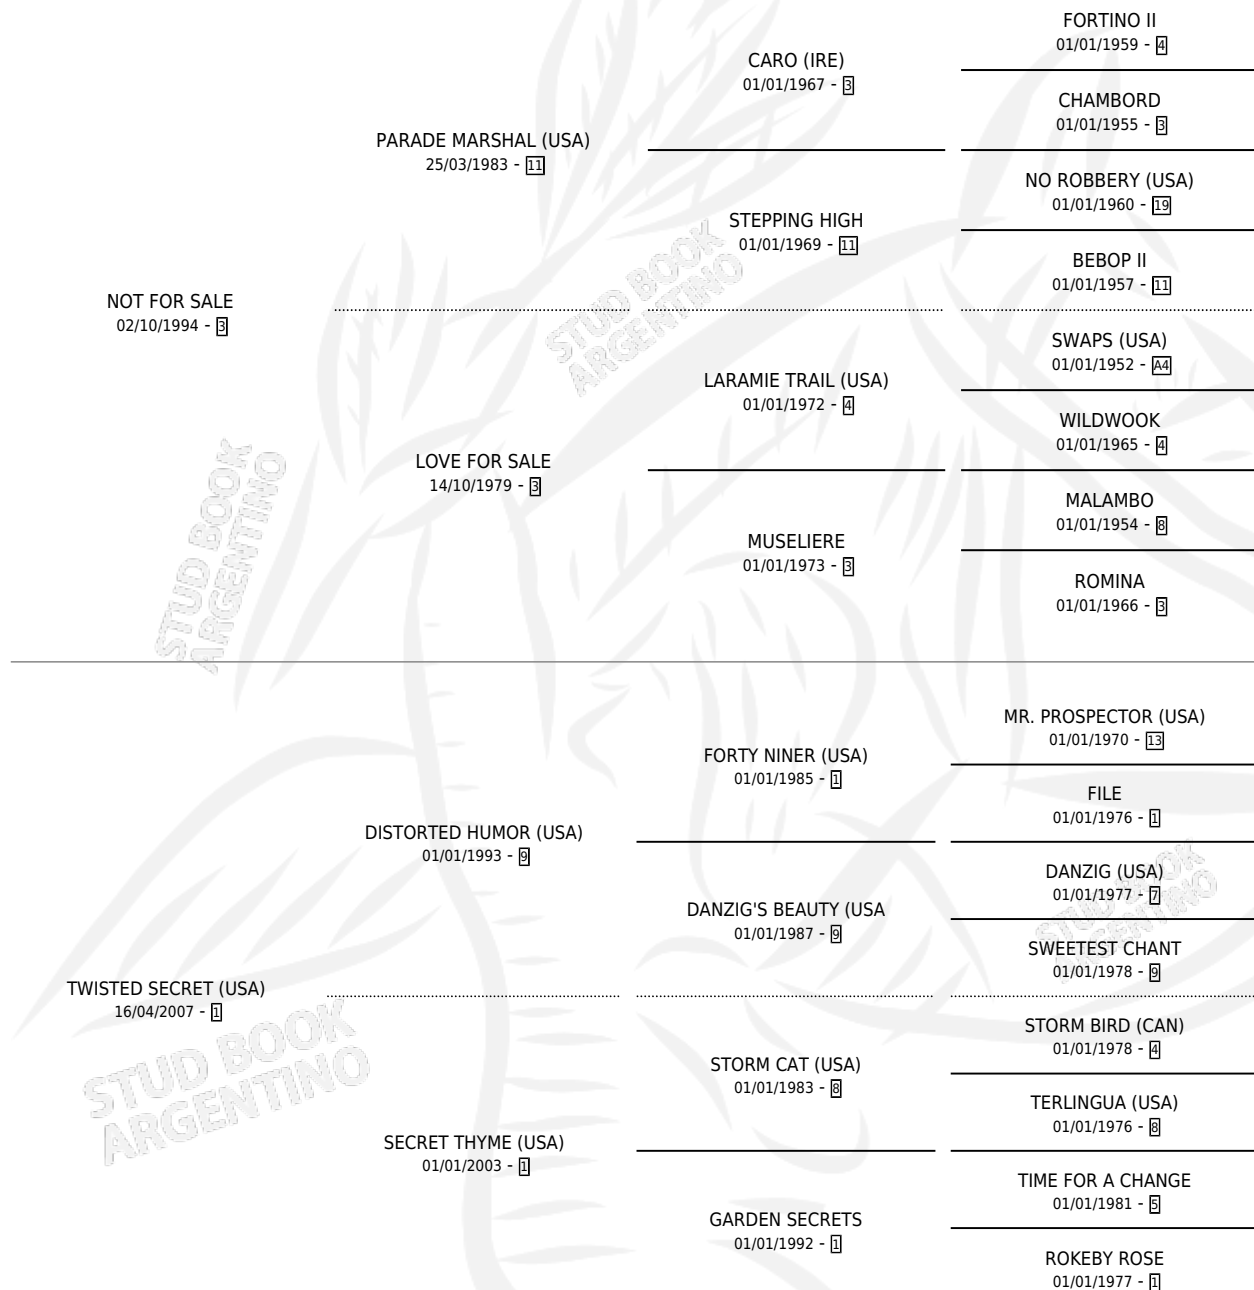

FRANCESITA

por NOT FOR SALE y TWISTED SECRET (USA) por
DISTORTED HUMOR (USA)

Argentina · Hembra · Alazan · SP · 13/10/2014
Familia 1-c · Volumen 42

ESTADO

TIPIFICACIÓN SANGUÍNEA	X
TIPIFICACIÓN POR ADN	✓
PASAPORTE	✓
IDENTIFICACIÓN POR MICROCHIP	✓
REPRODUCTOR	✓

Lugar de nacimiento: Arroyo de Luna
Criador: Balbi Ernesto Armando Sucesion

~

HIJOS

	MACHOS	HEMBRAS
3 NACIERON	2	1
1 CORRIERON	1	0

SIN ACTUACIONES

PEDIGREE

CAMPAÑA

Solo carreras oficiales de Argentina