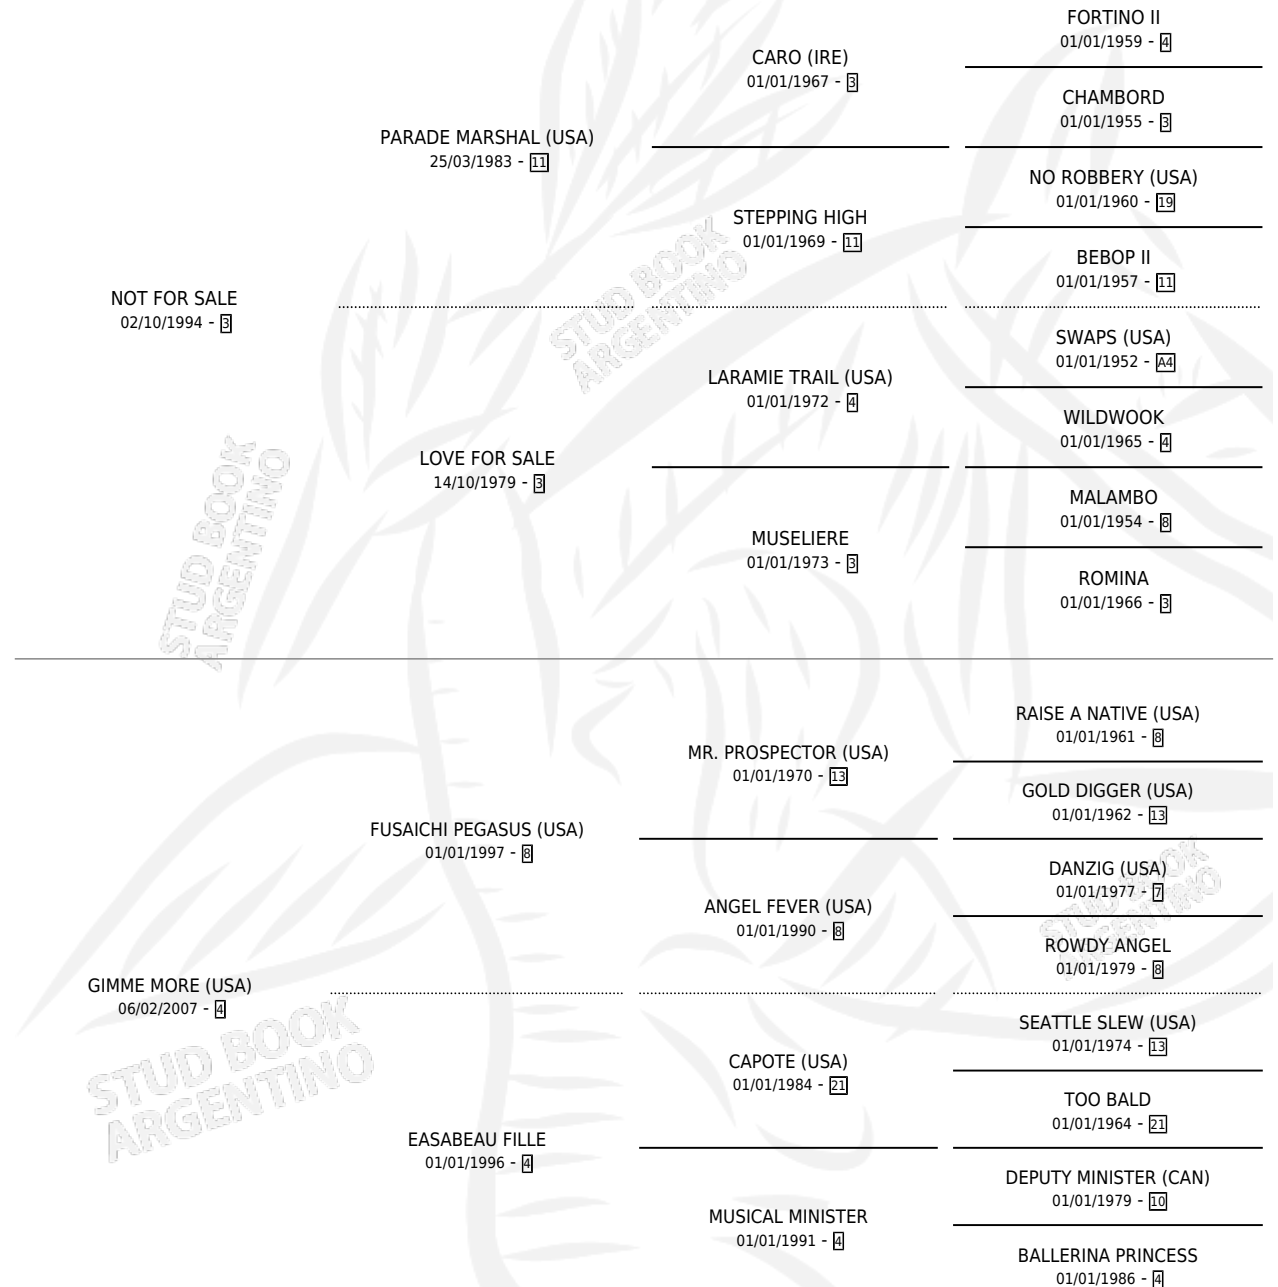

ESPICHE

por NOT FOR SALE y GIMME MORE (USA) por FUSAICHI PEGASUS (USA)

Argentina · Macho · Alazan · SP · 09/10/2014
Familia 4-m · Volumen 42

ESTADO

TIPIFICACIÓN SANGUÍNEA	X
TIPIFICACIÓN POR ADN	✓
PASAPORTE	✓
IDENTIFICACIÓN POR MICROCHIP	✓
REPRODUCTOR	X

Lugar de nacimiento: Arroyo de Luna
Criador: Balbi Ernesto Armando Sucesion

PEDIGREE

CAMPAÑA

Solo carreras oficiales de Argentina

POR EDAD

EDAD	CC	1°	2°	3°	4°	5°	NP	CLC	CLG	CLCG1	CLGG1	IMPORTE	GANANCIA / CC
3 AÑOS	1	0	0	0	0	0	1	0	0	0	0	\$0	\$0
TOTALES	1	0	0	0	0	0	1	0	0	0	0	\$0	\$0
%		0.0%	0.0%	0.0%	0.0%	0.0%	100%	0.0%	0.0%	0.0%	0.0%		