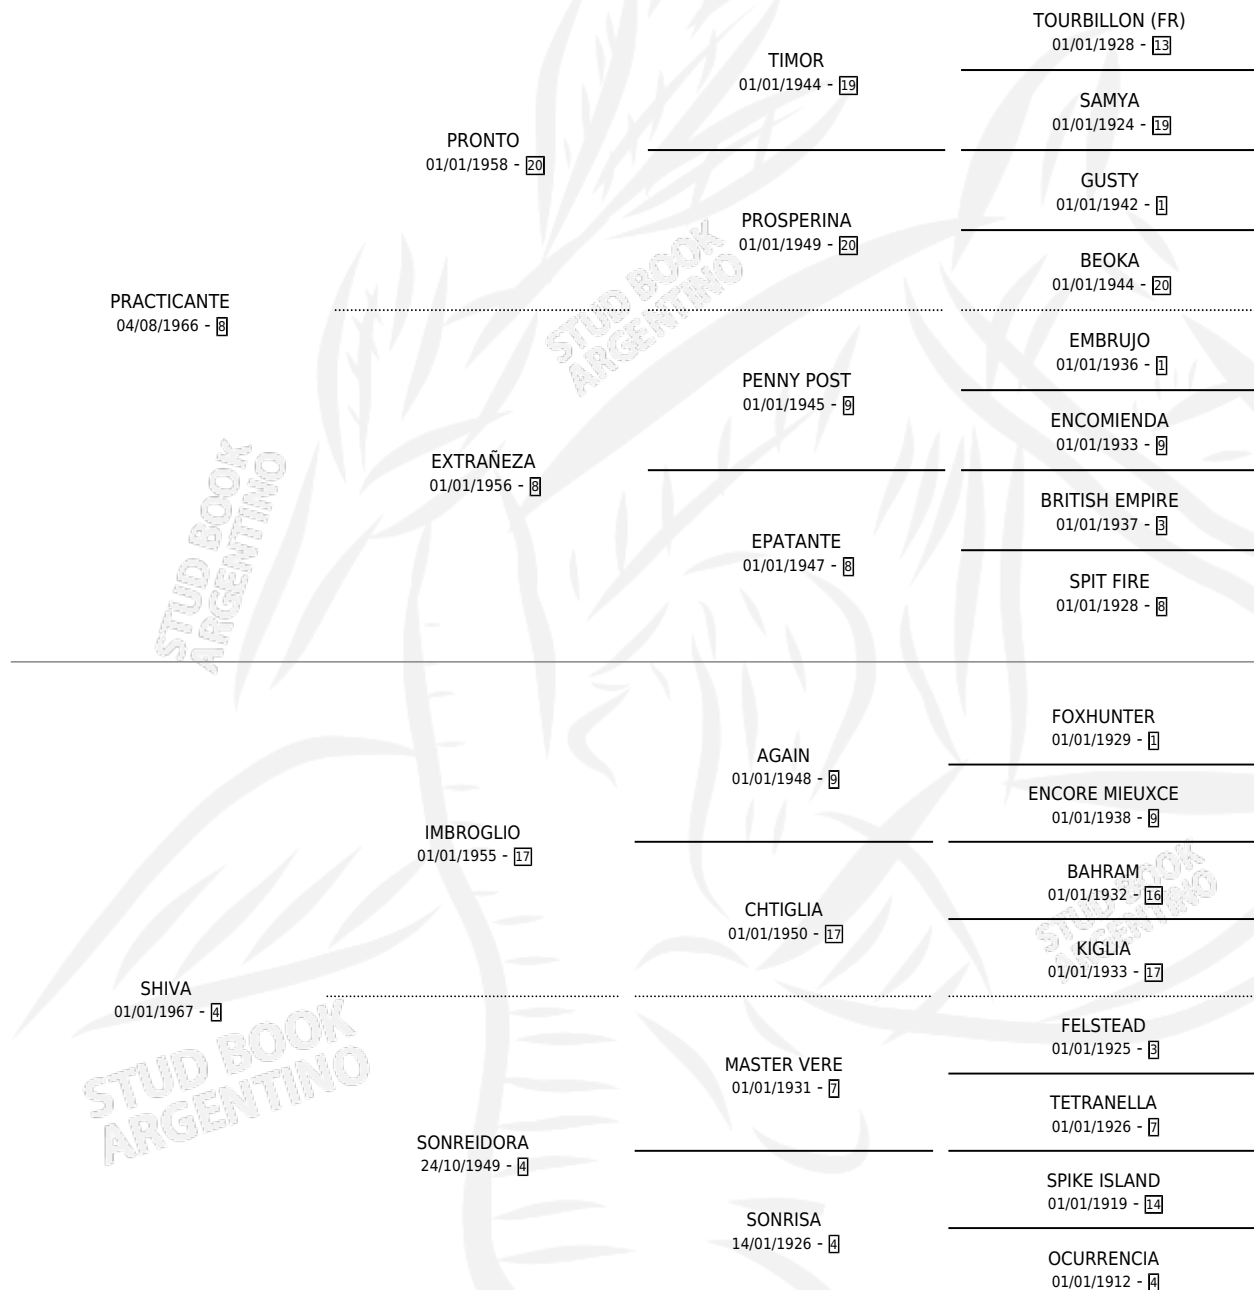

SHIVANTE

por PRACTICANTE y SHIVA por IMBROGLIO

Argentina · Hembra · Alazan · SP · 01/01/1976
Familia 4-b · Volumen 29

ESTADO

TIPIFICACIÓN SANGUÍNEA	X
TIPIFICACIÓN POR ADN	X
PASAPORTE	X
IDENTIFICACIÓN POR MICROCHIP	X
REPRODUCTOR	✓

Lugar de nacimiento: Campo particular

Criador: Sin dato

~

HIJOS

	MACHOS	HEMBRAS
7 NACIERON	4	3
6 CORRIERON	4	2
6 GANARON	4	2

1	1	0
GANADORES CL	GANADORES GR	GANADORES G1

PEDIGREE

S

mientos 4 / Efectividad 66.67%

PADRILLO	PRODUCTO	CRIADOR	1ER SERVICIO	ÚLTIMO SERVICIO
CRAELIUS (USA)	∅		28/11/1988	28/11/1988
EGG TOSS (USA)	SLICK TOSS (H A, 09/10/1988) •MURIÓ EL 13/04/2013•	SIN DATO	03/11/1987	03/11/1987
EGG TOSS (USA)	SEDUCTIVE TOSS (M ZD, 02/10/1987) •MURIÓ EL 16/03/2009•	SIN DATO	25/10/1986	25/10/1986
EGG TOSS (USA)	SUPER TOSS (M A, 24/09/1986)	SIN DATO	10/10/1985	10/10/1985
KEATS	∅			
EGG TOSS (USA)	SAY TOSS (M Z, 11/09/1985)	SIN DATO		