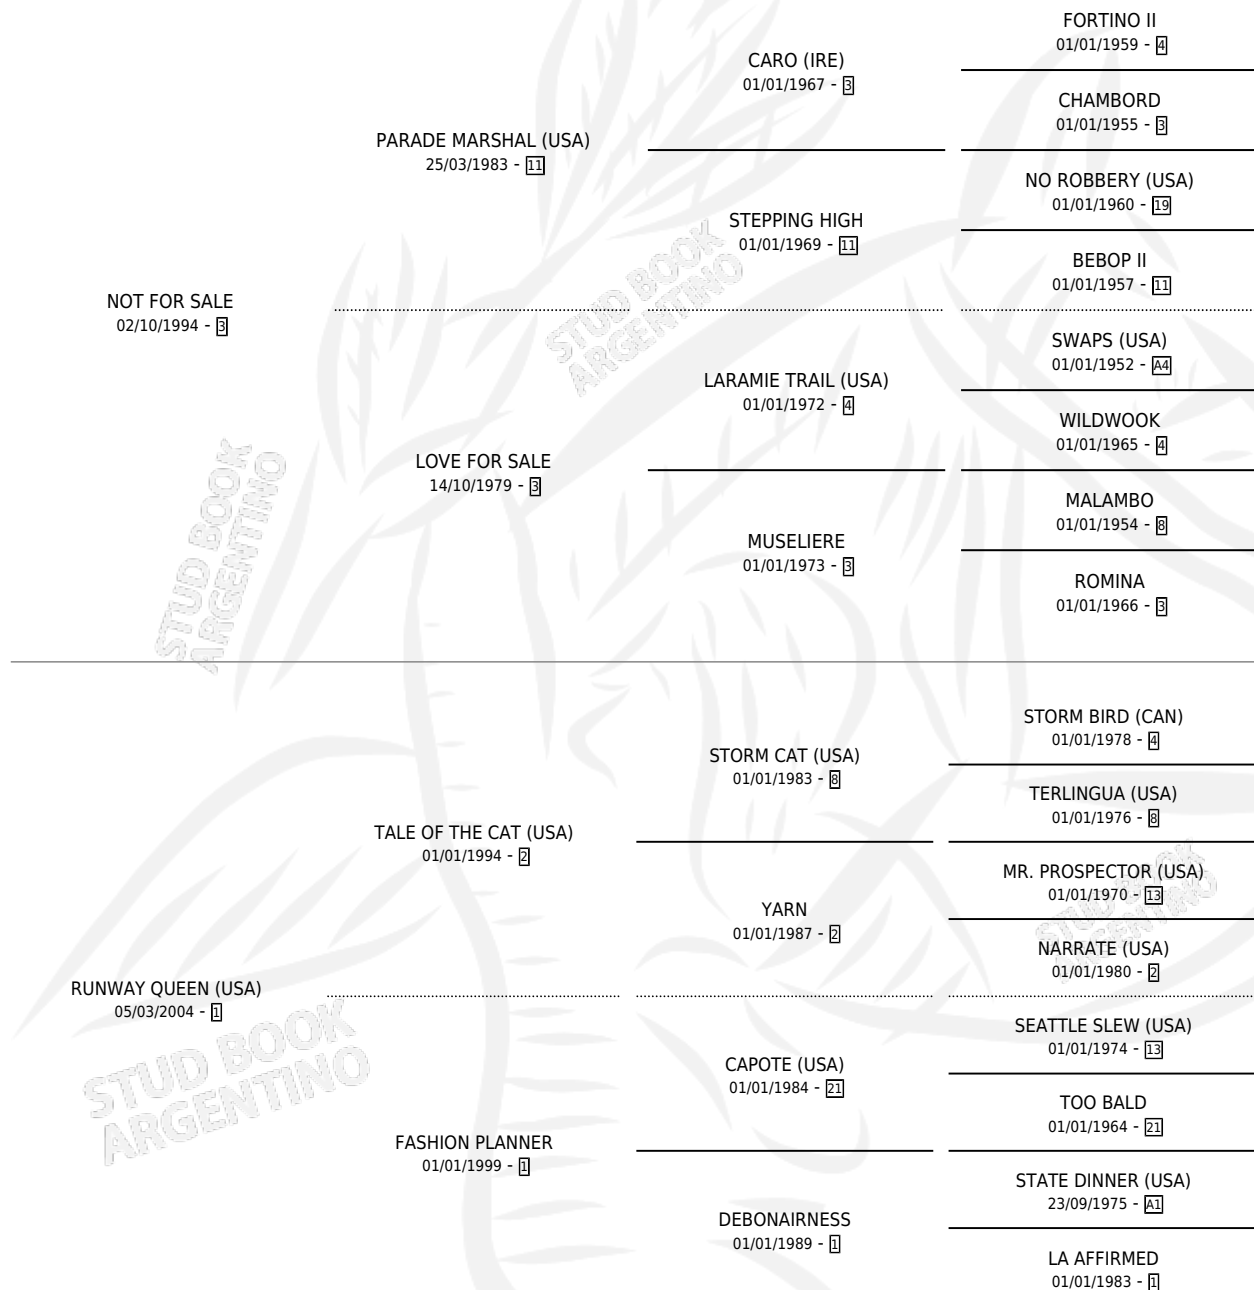

ACADEMIA BIJOU

por NOT FOR SALE y RUNWAY QUEEN (USA) por TALE OF THE CAT (USA)

Argentina · Hembra · Zaino · SP · 28/09/2014
Familia 1-x · Volumen 42

ESTADO

TIPIFICACIÓN SANGUÍNEA	X
TIPIFICACIÓN POR ADN	✓
PASAPORTE	✓
IDENTIFICACIÓN POR MICROCHIP	✓
REPRODUCTOR	✓

Lugar de nacimiento: Arroyo de Luna
Criador: Balbi Ernesto Armando Sucesion

~

HIJOS

	MACHOS	HEMBRAS
4 NACIERON	3	1
3 CORRIERON	2	1

SIN ACTUACIONES

PEDIGREE