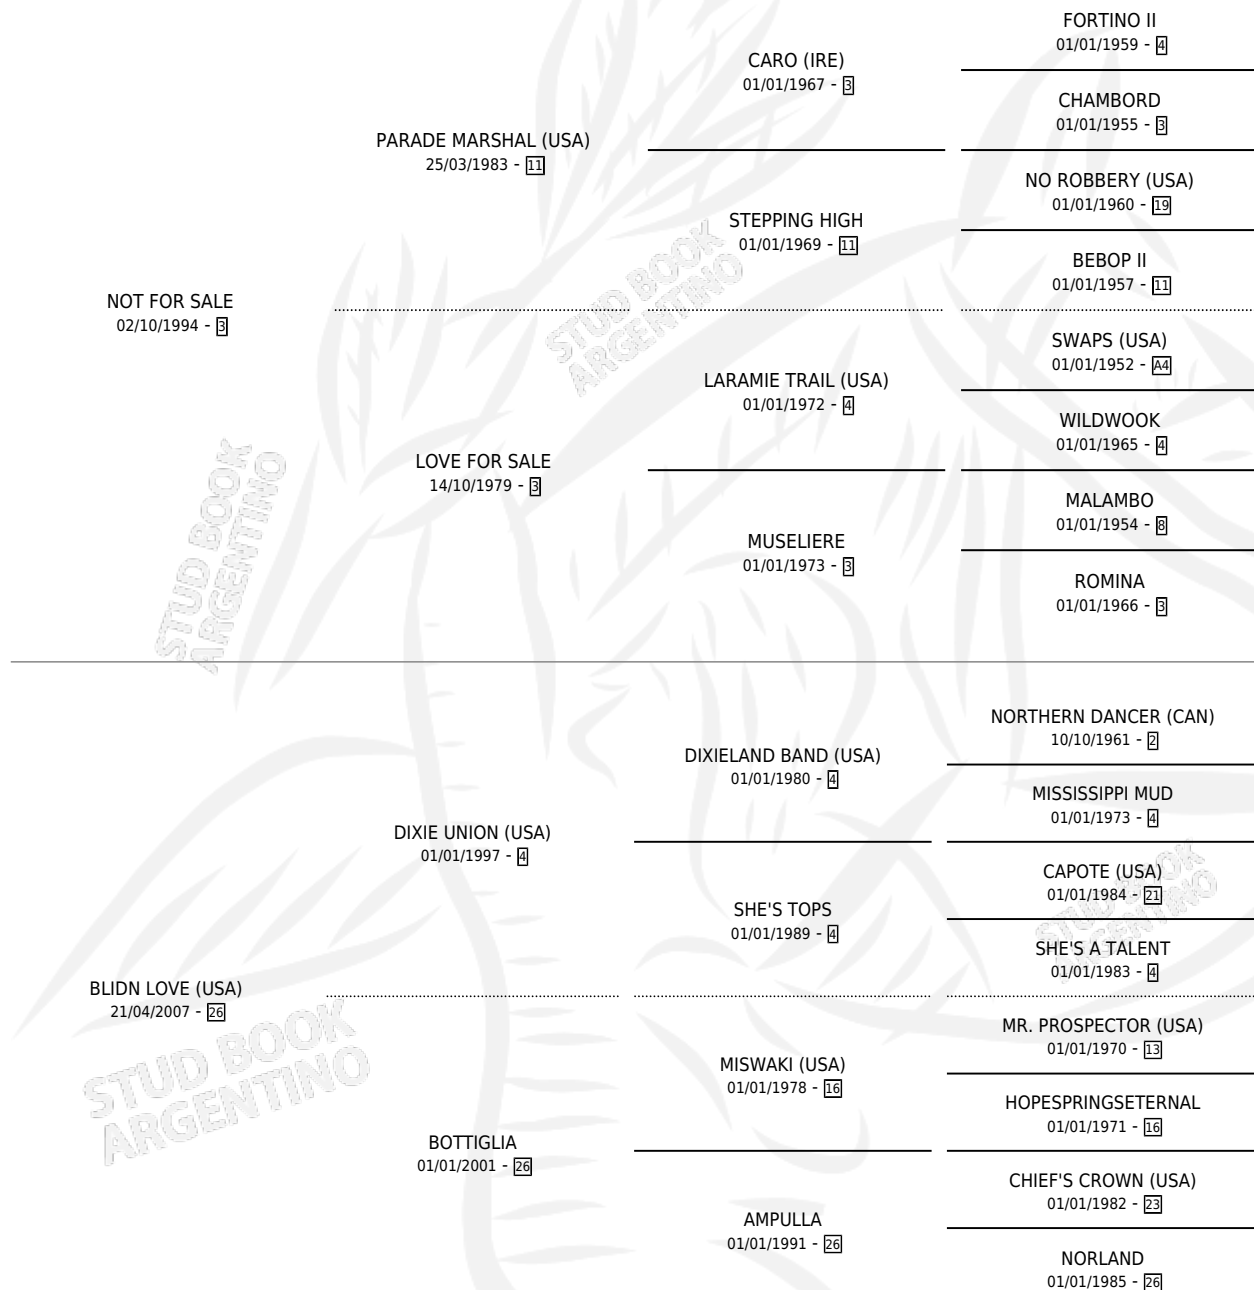

ABRIENDO CANCHA

por NOT FOR SALE y BLIDN LOVE (USA) por DIXIE UNION (USA)

Argentina · Macho · Alazan · SP · 21/09/2014
Familia 26 · Volumen 42

ESTADO

TIPIFICACIÓN SANGUÍNEA	X
TIPIFICACIÓN POR ADN	✓
PASAPORTE	✓
IDENTIFICACIÓN POR MICROCHIP	✓
REPRODUCTOR	X

Lugar de nacimiento: Arroyo de Luna
Criador: Balbi Ernesto Armando Sucesion

PEDIGREE

CAMPAÑA

Solo carreras oficiales de Argentina

POR EDAD

EDAD	CC	1°	2°	3°	4°	5°	NP	CLC	CLG	CLCG1	CLGG1	IMPORTE	GANANCIA / CC
3 AÑOS	8	1	3	1	1	0	2	0	0	0	0	\$346,030	\$43,254
4 AÑOS	9	1	1	1	0	1	5	0	0	0	0	\$193,688	\$21,521
5 AÑOS	4	1	1	0	1	1	0	0	0	0	0	\$217,800	\$54,450
6 AÑOS	3	1	0	1	1	0	0	0	0	0	0	\$95,200	\$31,733
7 AÑOS	2	0	0	0	0	0	2	0	0	0	0	\$0	\$0
TOTALES	26	4	5	3	3	2	9	0	0	0	0	\$852,718	\$32,797
%		15.4%	19.2%	11.5%	11.5%	7.7%	34.6%	0.0%	0.0%	0.0%	0.0%		

Ganador de 4 carreras en La Plata - \$852,718, a los 3,4,5 y 6 años.

POR DISTANCIA

HIPODROMO	CC	1°	2°	3°	4°	5°	NP	CLC	CLG	CLCG1	CLGG1	IMPORTE
SAN ISIDRO	4	0	0	0	0	1	3	0	0	0	0	\$4,800
1400 MTS	2	0	0	0	0	0	2	0	0	0	0	\$0
1200 MTS	2	0	0	0	0	1	1	0	0	0	0	\$4,800
LA PLATA	22	4	5	3	3	1	6	0	0	0	0	\$847,918
1100 MTS	3	0	0	1	1	0	1	0	0	0	0	\$32,800
1200 MTS	10	2	3	1	1	0	3	0	0	0	0	\$342,560
1000 MTS	2	1	1	0	0	0	0	0	0	0	0	\$201,000
1600 MTS	3	1	0	0	1	0	1	0	0	0	0	\$177,430
2000 MTS	1	0	0	0	0	1	0	0	0	0	0	\$11,088
1400 MTS	3	0	1	1	0	0	1	0	0	0	0	\$83,040