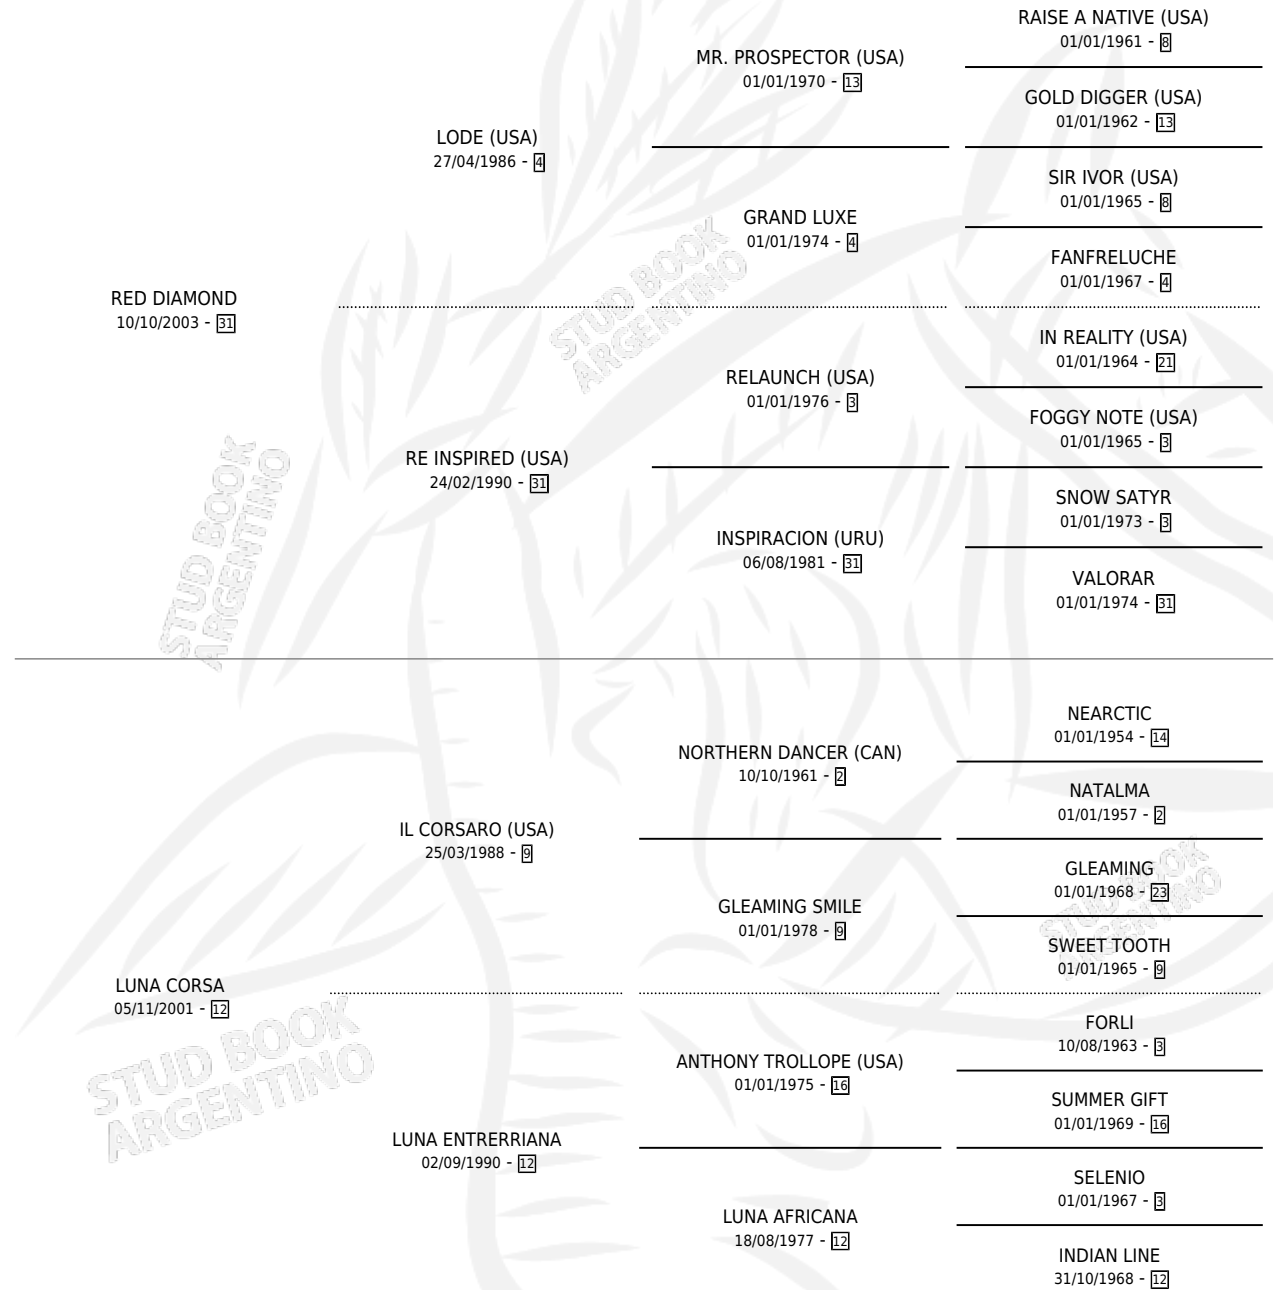

RED MOON

por RED DIAMOND y LUNA CORSA por IL CORSARO (USA)

Argentina · Hembra · Zaino · SP · 26/10/2014
Familia 12-d · Volumen 42

ESTADO

TIPIFICACIÓN SANGUÍNEA	X
TIPIFICACIÓN POR ADN	X
PASAPORTE	X
IDENTIFICACIÓN POR MICROCHIP	X
REPRODUCTOR	X

Lugar de nacimiento: El Tala
Criador: Crespo Felix Eduardo

PEDIGREE

RED MOON

Datos oficiales del Stud Book Argentino

Documento generado el 04/05/2026

studbook.org.ar