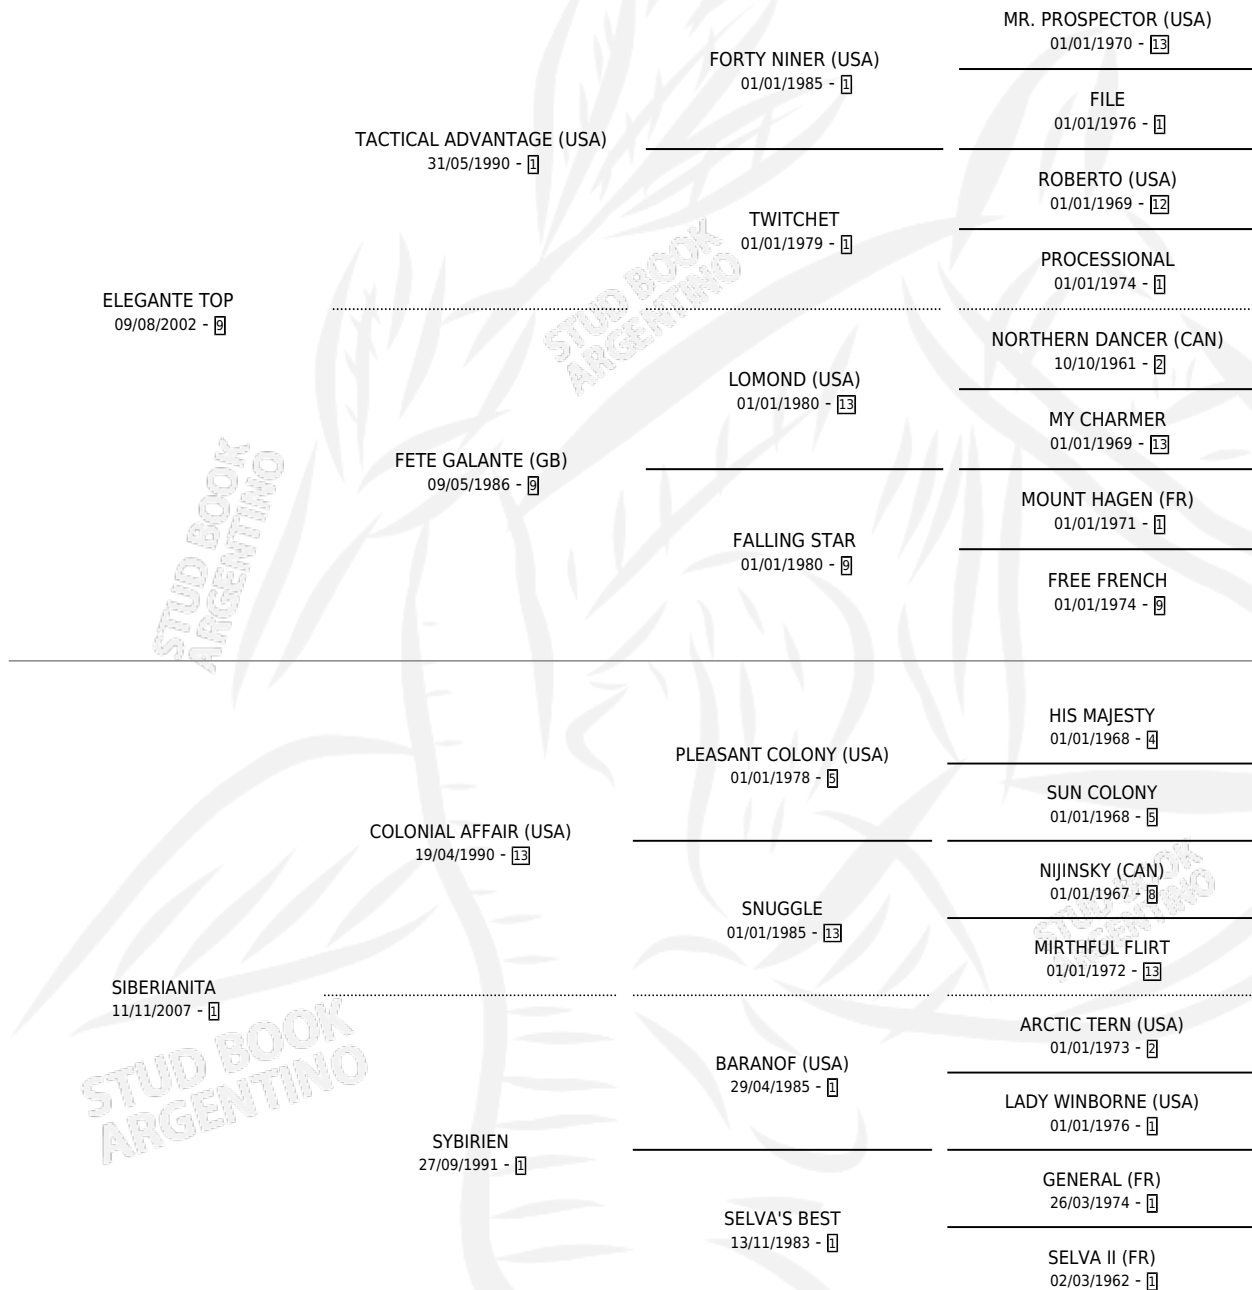

EL TERRIBLE TOP

por **ELEGANTE TOP** y **SIBERIANITA** por **COLONIAL AFFAIR** (USA)

Argentina · Macho · Zaino · SP · 27/10/2014
Familia 1-c · Volumen 42

ESTADO

TIPIFICACIÓN SANGUÍNEA	X
TIPIFICACIÓN POR ADN	✓
PASAPORTE	✓
IDENTIFICACIÓN POR MICROCHIP	✓
REPRODUCTOR	X

Lugar de nacimiento: Mi Sueño

Criador: Sin dato

PEDIGREE