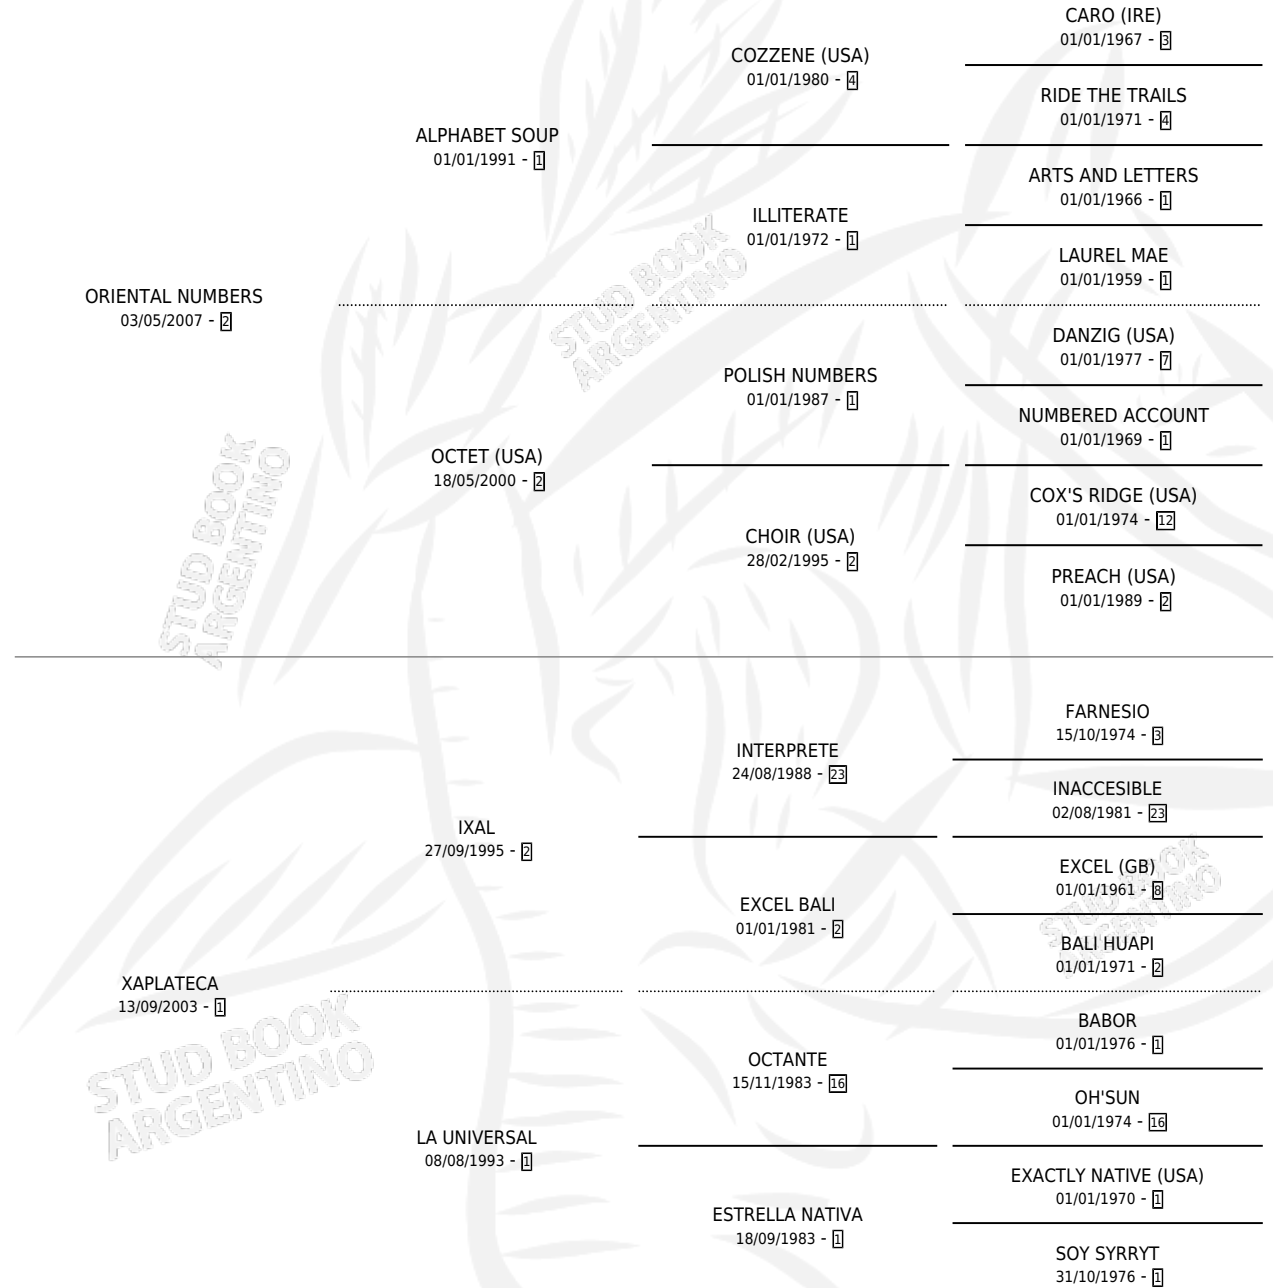

LLUVIA ORIENTAL

por ORIENTAL NUMBERS y XAPLATECA por IXAL

Argentina · Hembra · Zaino · SP · 20/09/2014
Familia 1-t · Volumen 42

ESTADO

TIPIFICACIÓN SANGUÍNEA	X
TIPIFICACIÓN POR ADN	X
PASAPORTE	X
IDENTIFICACIÓN POR MICROCHIP	X
REPRODUCTOR	X

Lugar de nacimiento: Campo particular

Criador: Sin dato

PEDIGREE

LLUVIA ORIENTAL

Datos oficiales del Stud Book Argentino

Documento generado el 12/06/2026

studbook.org.ar