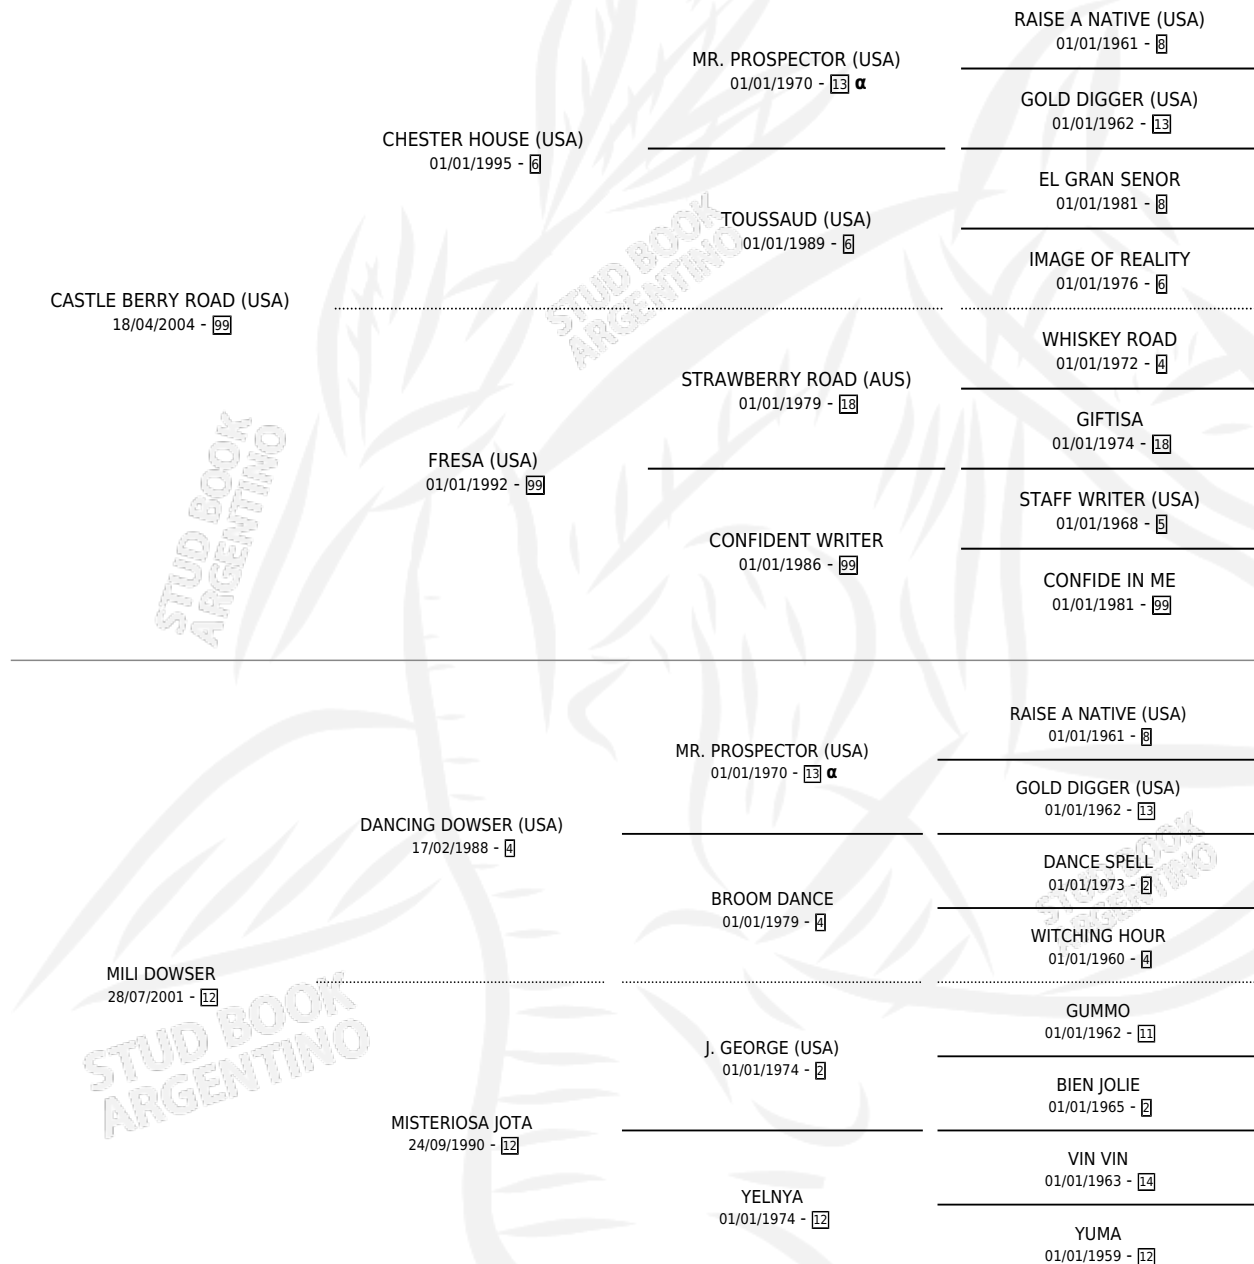

# MILLION CASTLE

por **CASTLE BERRY ROAD (USA)** y **MILI DOWSER** por **DANCING DOWSER (USA)**

Argentina · Macho · Zaino · SP · 02/11/2014  
Familia 12-g · Volumen 42

## ESTADO

TIPIFICACIÓN SANGUÍNEA	X
TIPIFICACIÓN POR ADN	✓
PASAPORTE	X
IDENTIFICACIÓN POR MICROCHIP	✓
REPRODUCTOR	X

**Lugar de nacimiento:** Los Nogales

**Criador:** Los Nogales

## PEDIGREE

INBREEDING : α