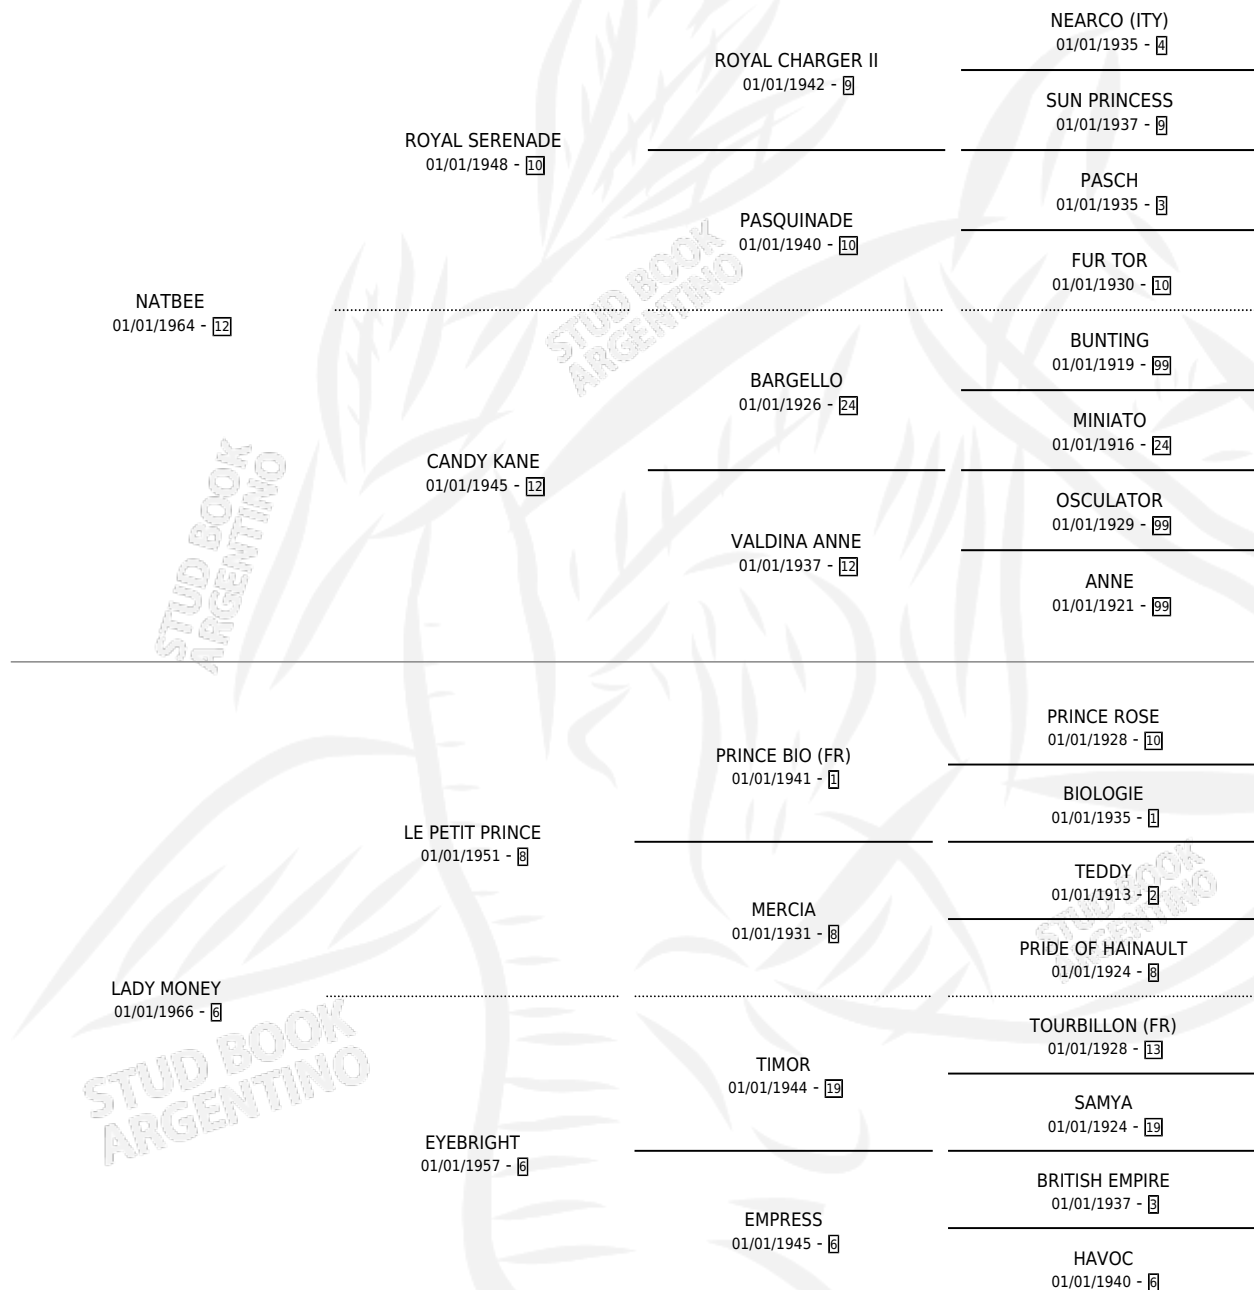

LA NUIT

por NATBEE y LADY MONEY por LE PETIT PRINCE

Argentina · Hembra · Zaino · SP · 01/01/1976
Familia 6-f · Volumen 29

ESTADO

TIPIFICACIÓN SANGUÍNEA	X
TIPIFICACIÓN POR ADN	X
PASAPORTE	X
IDENTIFICACIÓN POR MICROCHIP	X
REPRODUCTOR	✓

Lugar de nacimiento: Campo particular

Criador: Sin dato

~

HIJOS

	MACHOS	HEMBRAS
5 NACIERON	2	3
4 CORRIERON	1	3
2 GANARON	1	1
0 GANADORES CL	0 GANADORES GR	0 GANADORES G1

PEDIGREE

CAMPAÑA

Solo carreras oficiales de Argentina