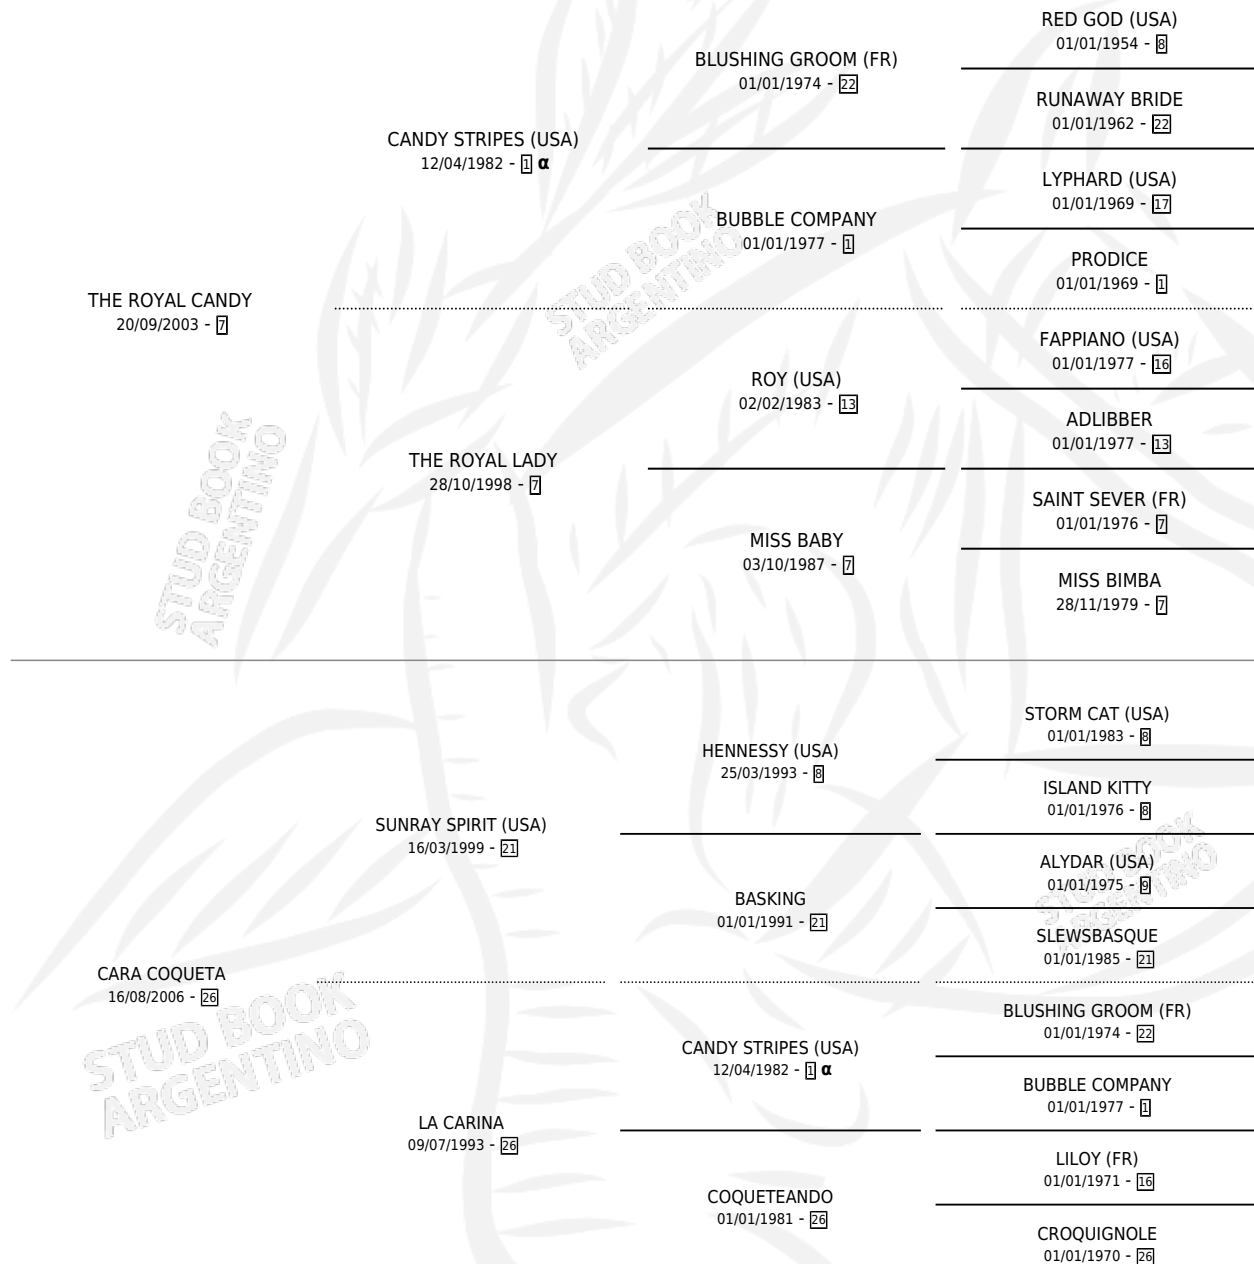

MARCELINA ROSA

por THE ROYAL CANDY y CARA COQUETA por SUNRAY SPIRIT (USA)

Argentina · Hembra · Zaino · SP · 30/10/2014
Familia 26 · Volumen 42

ESTADO

TIPIFICACIÓN SANGUÍNEA	X
TIPIFICACIÓN POR ADN	✓
PASAPORTE	✓
IDENTIFICACIÓN POR MICROCHIP	✓
REPRODUCTOR	✓

Lugar de nacimiento: Rincon Del Gena
Criador: Rincon Del Gena

~

HIJOS

	MACHOS	HEMBRAS
4 NACIERON	0	4
1 CORRIERON	0	1

SIN ACTUACIONES

PEDIGREE

INBREEDING : α