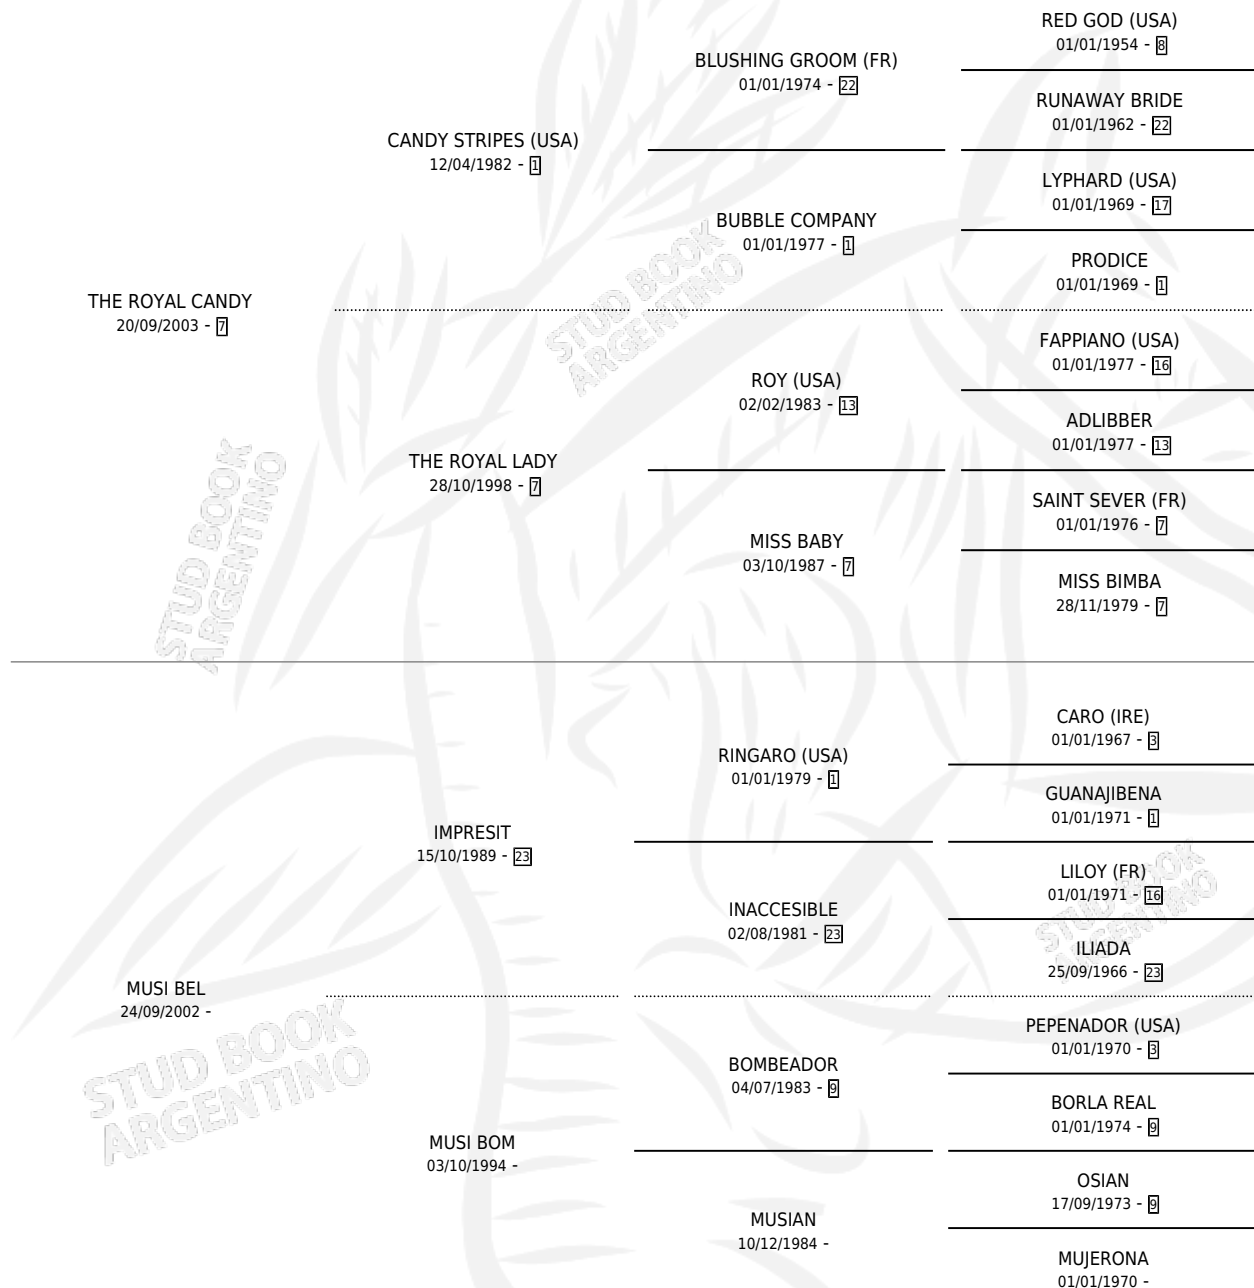

RUPERTA CANDY

por THE ROYAL CANDY y MUSI BEL por IMPRESIT

Argentina · Hembra · Zaino · SP · 03/11/2014
Familia · Volumen 42

ESTADO

TIPIFICACIÓN SANGUÍNEA	X
TIPIFICACIÓN POR ADN	✓
PASAPORTE	✓
IDENTIFICACIÓN POR MICROCHIP	✓
REPRODUCTOR	✓

Lugar de nacimiento: Rincon Del Gena

Criador: Rincon Del Gena

PEDIGREE