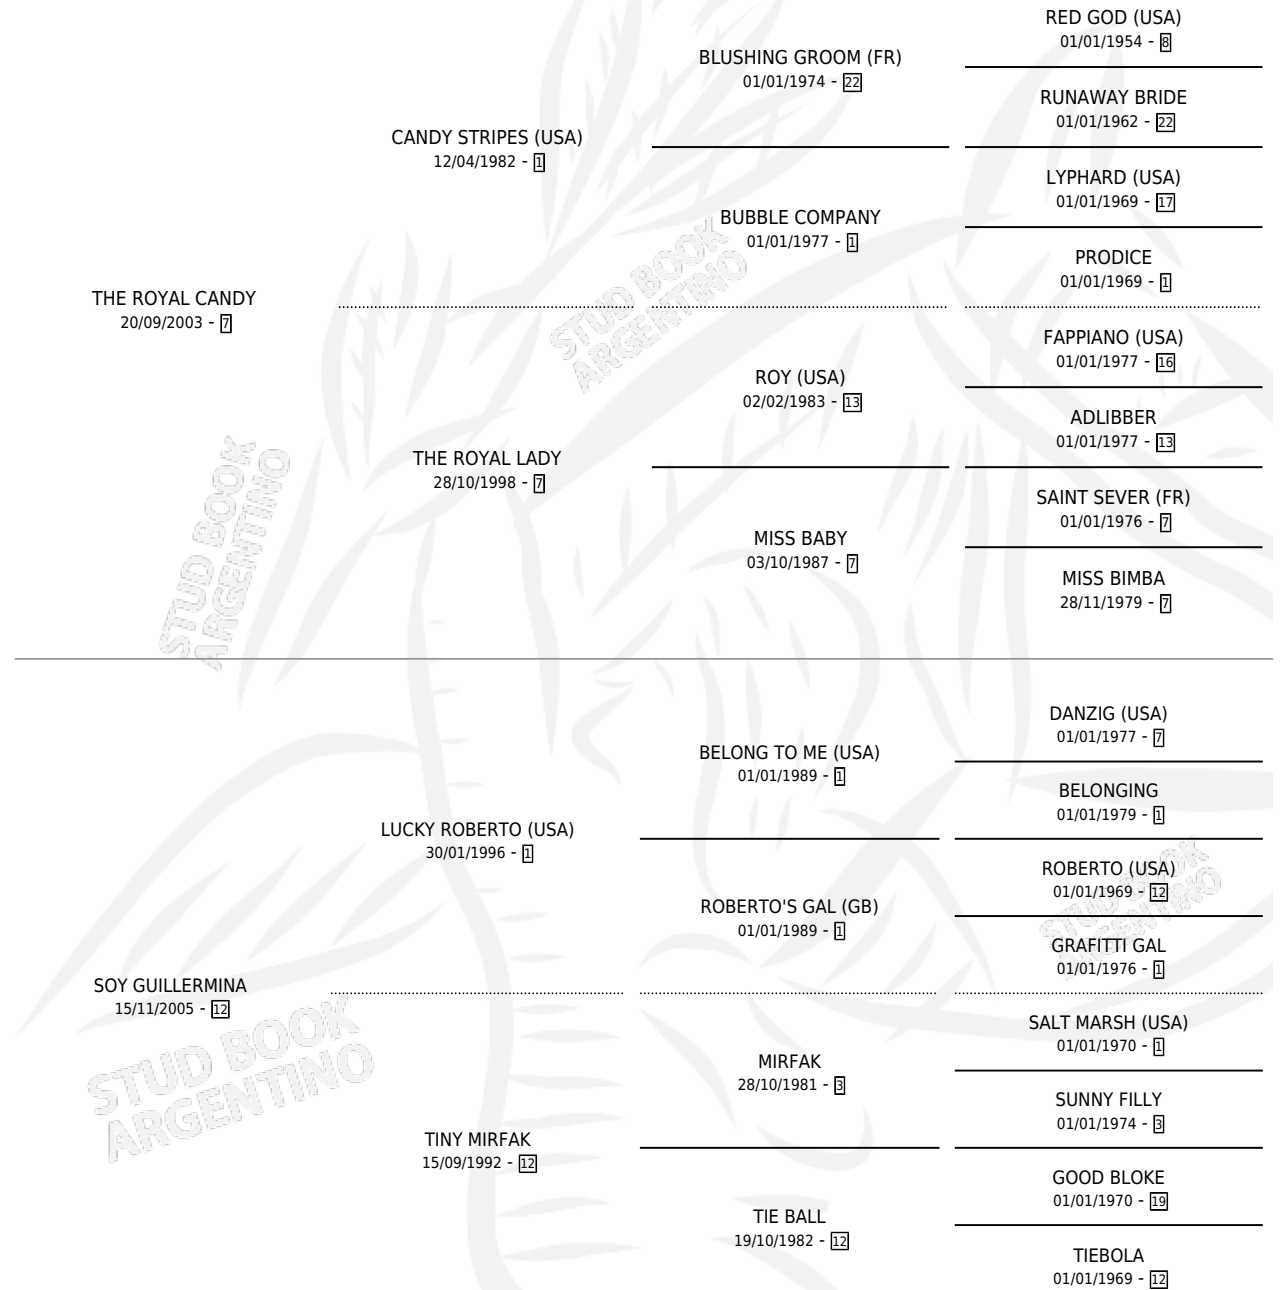

TAITALO

por THE ROYAL CANDY y SOY GUILLERMINA por LUCKY ROBERTO (USA)

Argentina · Macho · Zaino · SP · 04/11/2014
Familia 12-d · Volumen 42

ESTADO

TIPIFICACIÓN SANGUÍNEA	X
TIPIFICACIÓN POR ADN	X
PASAPORTE	X
IDENTIFICACIÓN POR MICROCHIP	X
REPRODUCTOR	X

Lugar de nacimiento: Rincon Del Gena

Criador: Rincon Del Gena

PEDIGREE

TAITALO

Datos oficiales del Stud Book Argentino

Documento generado el 08/05/2026

studbook.org.ar