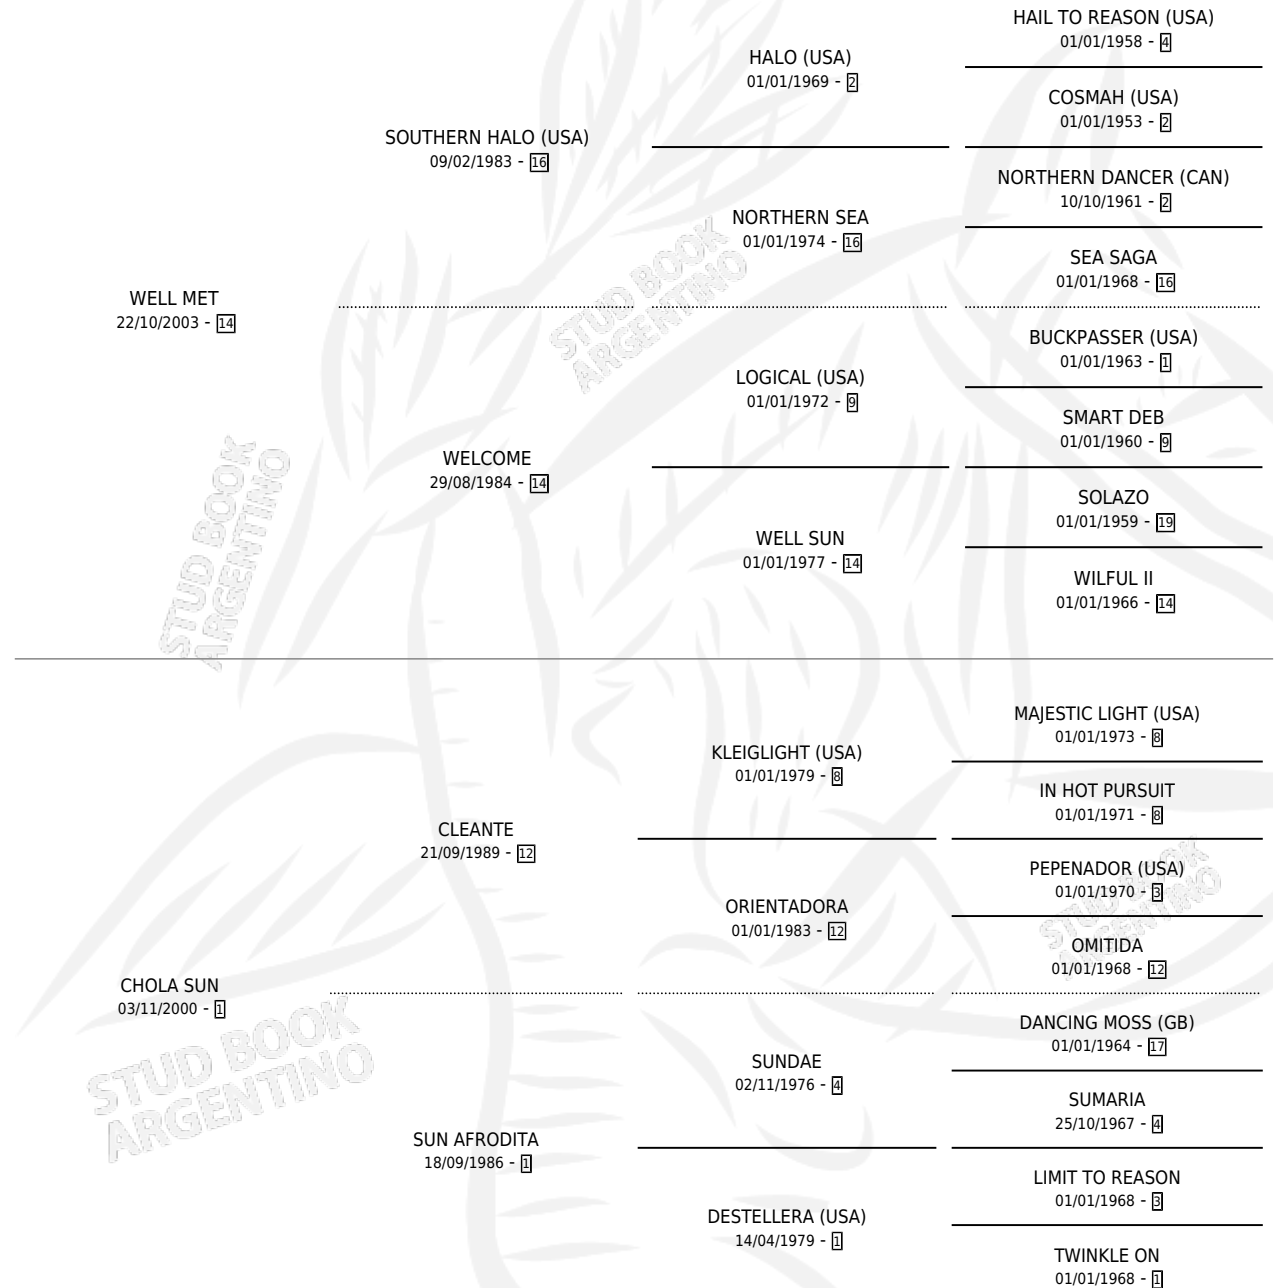

CHOLA SUNMET

por WELL MET y CHOLA SUN por CLEANTE

Argentina · Hembra · Zaino · SP · 22/10/2014
Familia 1-I · Volumen 42

ESTADO

TIPIFICACIÓN SANGUÍNEA	X
TIPIFICACIÓN POR ADN	X
PASAPORTE	X
IDENTIFICACIÓN POR MICROCHIP	X
REPRODUCTOR	X

Lugar de nacimiento: Zangersheide Ex Santa Maria De Giles

Criador: Zangersheide Ex Santa Maria De Giles

PEDIGREE

CHOLA SUNMET

Datos oficiales del Stud Book Argentino

Documento generado el 14/05/2026

studbook.org.ar