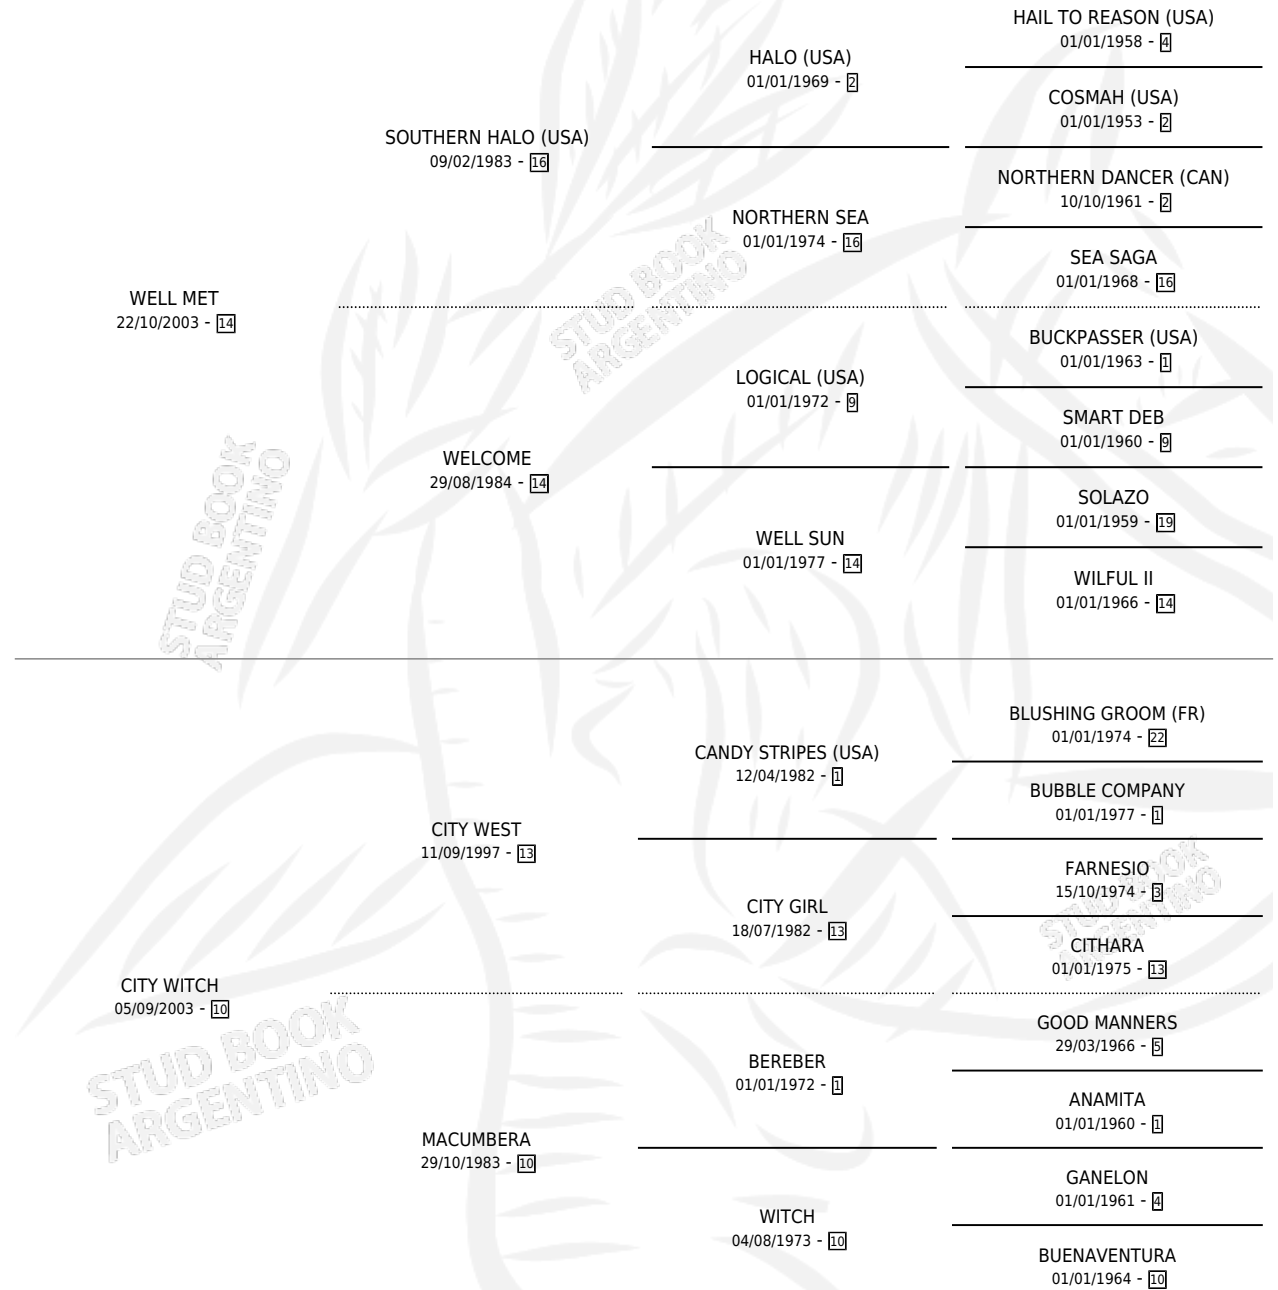

CITY WELL

por WELL MET y CITY WITCH por CITY WEST

Argentina · Hembra · Zaino · SP · 25/10/2014
Familia 10-d · Volumen 42

ESTADO

TIPIFICACIÓN SANGUÍNEA	X
TIPIFICACIÓN POR ADN	X
PASAPORTE	X
IDENTIFICACIÓN POR MICROCHIP	X
REPRODUCTOR	X

Lugar de nacimiento: Zangersheide Ex Santa Maria De Giles

Criador: Zangersheide Ex Santa Maria De Giles

PEDIGREE

CITY WELL

Datos oficiales del Stud Book Argentino

Documento generado el 12/06/2026

studbook.org.ar