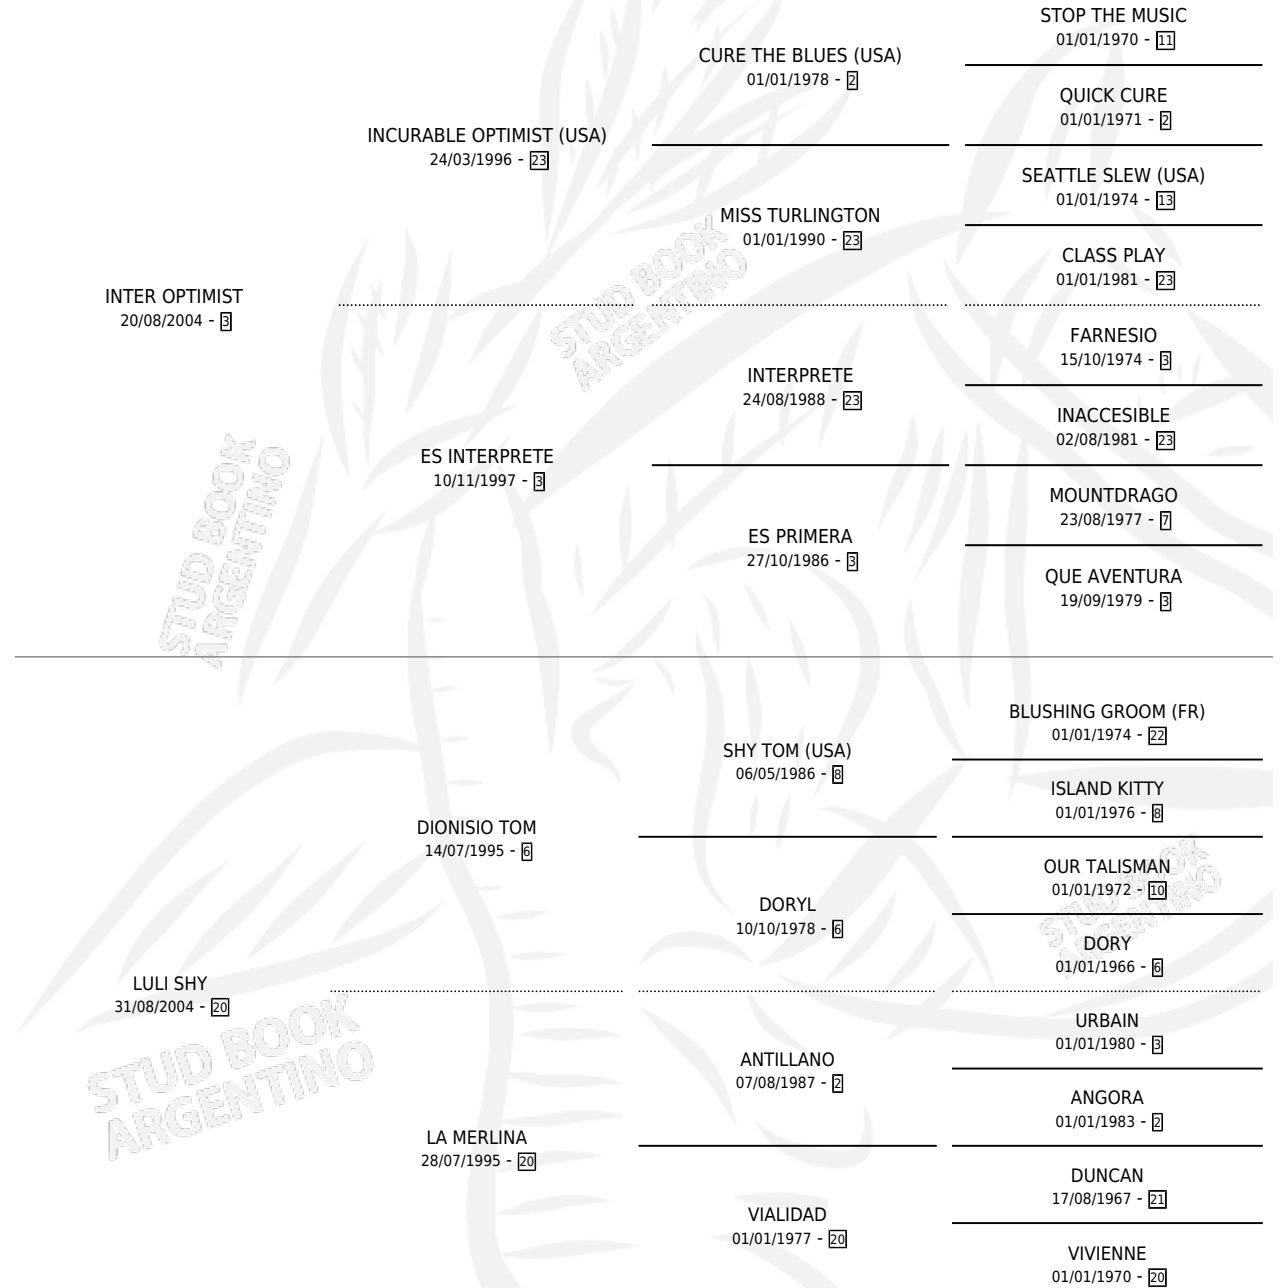

LEAL AMIGO

por INTER OPTIMIST y LULI SHY por DIONISIO TOM

Argentina · Macho · Alazan · SP · 17/11/2014
Familia 20-c · Volumen 42

ESTADO

TIPIFICACIÓN SANGUÍNEA	X
TIPIFICACIÓN POR ADN	X
PASAPORTE	X
IDENTIFICACIÓN POR MICROCHIP	X
REPRODUCTOR	X

Lugar de nacimiento: La Blanca
Criador: Stieben Hector Edgardo

PEDIGREE