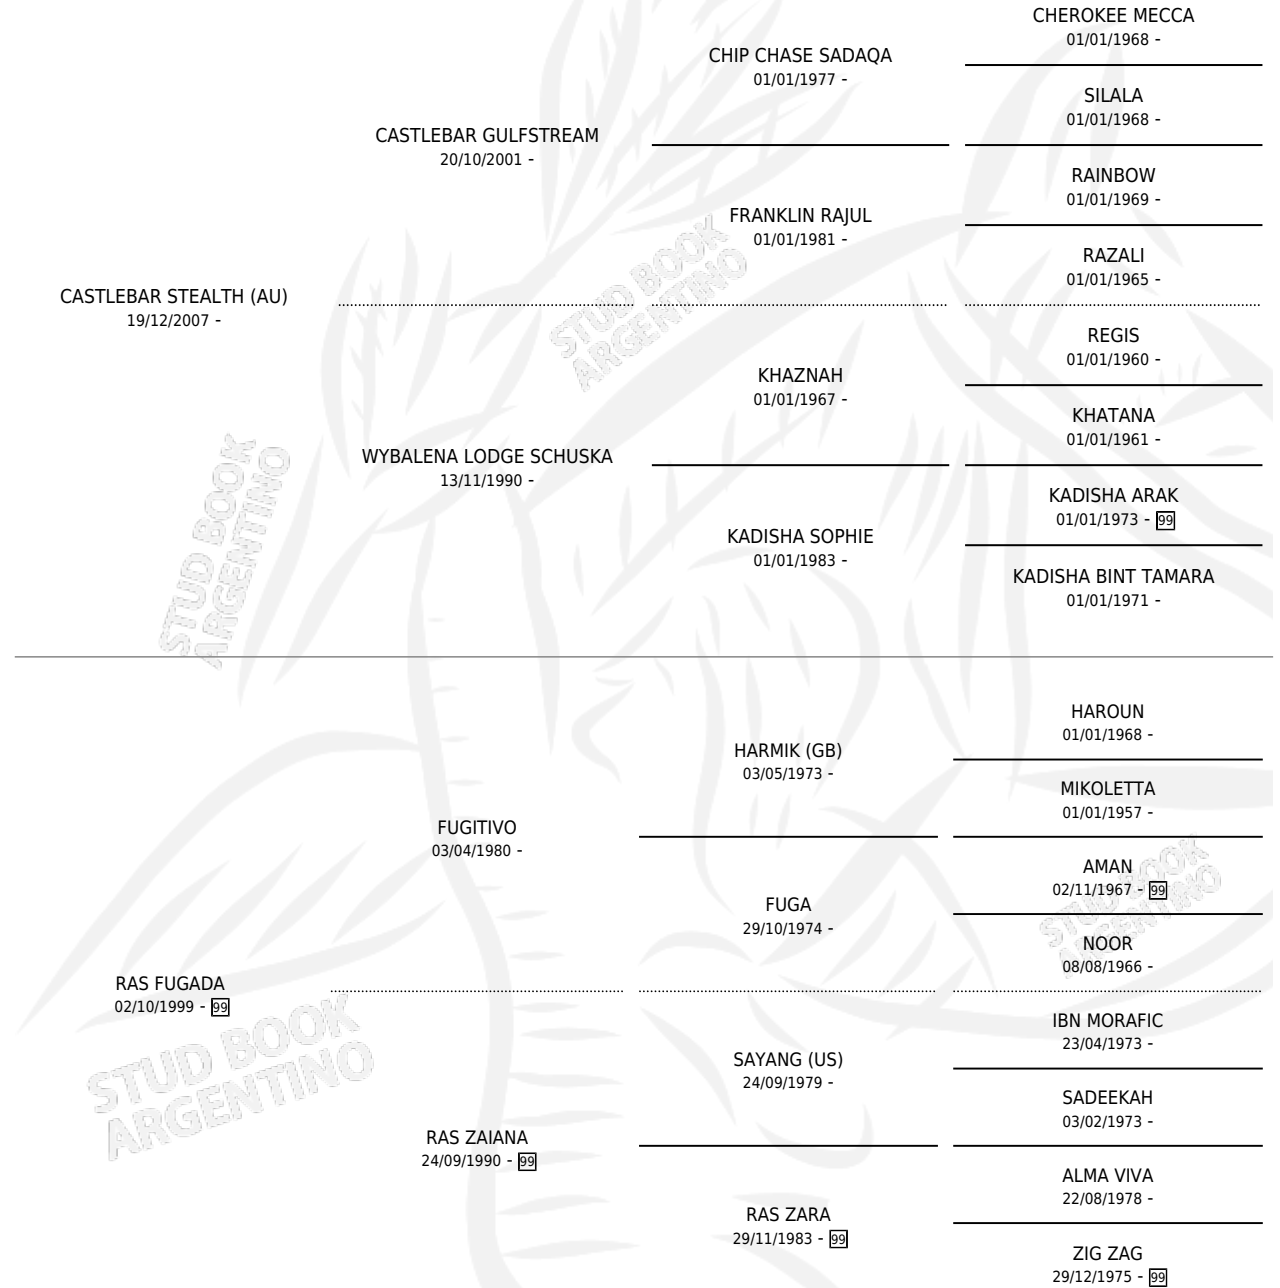

RAS AMON RA

por CASTLEBAR STEALTH (AU) y RAS FUGADA por FUGITIVO

Argentina · Macho · Alazan · AP · 24/11/2014
Familia 99 · Volumen 42

ESTADO

TIPIFICACIÓN SANGUÍNEA	X
TIPIFICACIÓN POR ADN	✓
PASAPORTE	X
IDENTIFICACIÓN POR MICROCHIP	✓
REPRODUCTOR	X

Lugar de nacimiento: Las Cortaderas

Criador: Las Cortaderas

PEDIGREE

RAS AMON RA

Datos oficiales del Stud Book Argentino

Documento generado el 07/05/2026

studbook.org.ar