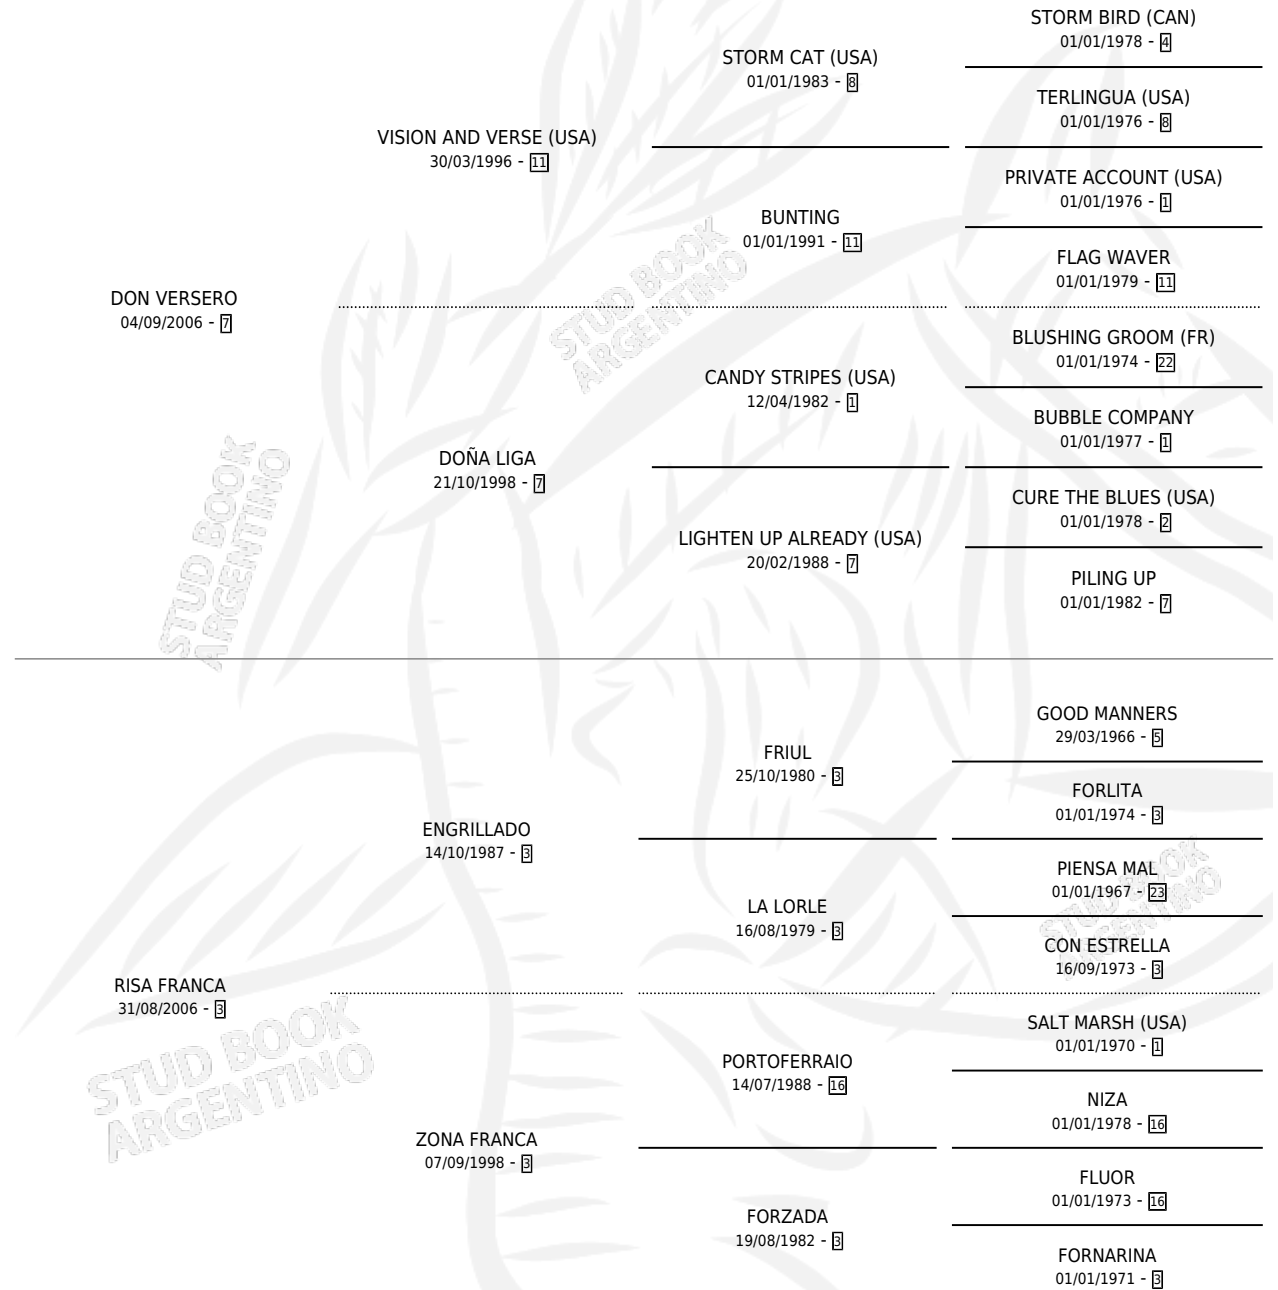

HACELE EL VERSO

por DON VERSERO y RISA FRANCA por ENGRILLADO

Argentina · Macho · Zaino · SP · 03/11/2014
Familia 3-o · Volumen 42

ESTADO

TIPIFICACIÓN SANGUÍNEA	X
TIPIFICACIÓN POR ADN	✓
PASAPORTE	✓
IDENTIFICACIÓN POR MICROCHIP	✓
REPRODUCTOR	X

Lugar de nacimiento: San Ambrosio

Criador: San Ambrosio

PEDIGREE

CAMPAÑA

Solo carreras oficiales de Argentina

POR EDAD

EDAD	CC	1°	2°	3°	4°	5°	NP	CLC	CLG	CLCG1	CLGG1	IMPORTE	GANANCIA / CC
3 AÑOS	4	0	0	3	0	0	1	0	0	0	0	\$85,680	\$21,420
4 AÑOS	6	0	1	0	2	0	3	0	0	0	0	\$68,815	\$11,469
5 AÑOS	8	1	0	0	4	0	3	0	0	0	0	\$162,100	\$20,263
6 AÑOS	3	0	0	0	0	0	3	0	0	0	0	\$0	\$0
TOTALES	21	1	1	3	6	0	10	0	0	0	0	\$316,595	\$15,076
%		4.8%	4.8%	14.3%	28.6%	0.0%	47.6%	0.0%	0.0%	0.0%	0.0%		